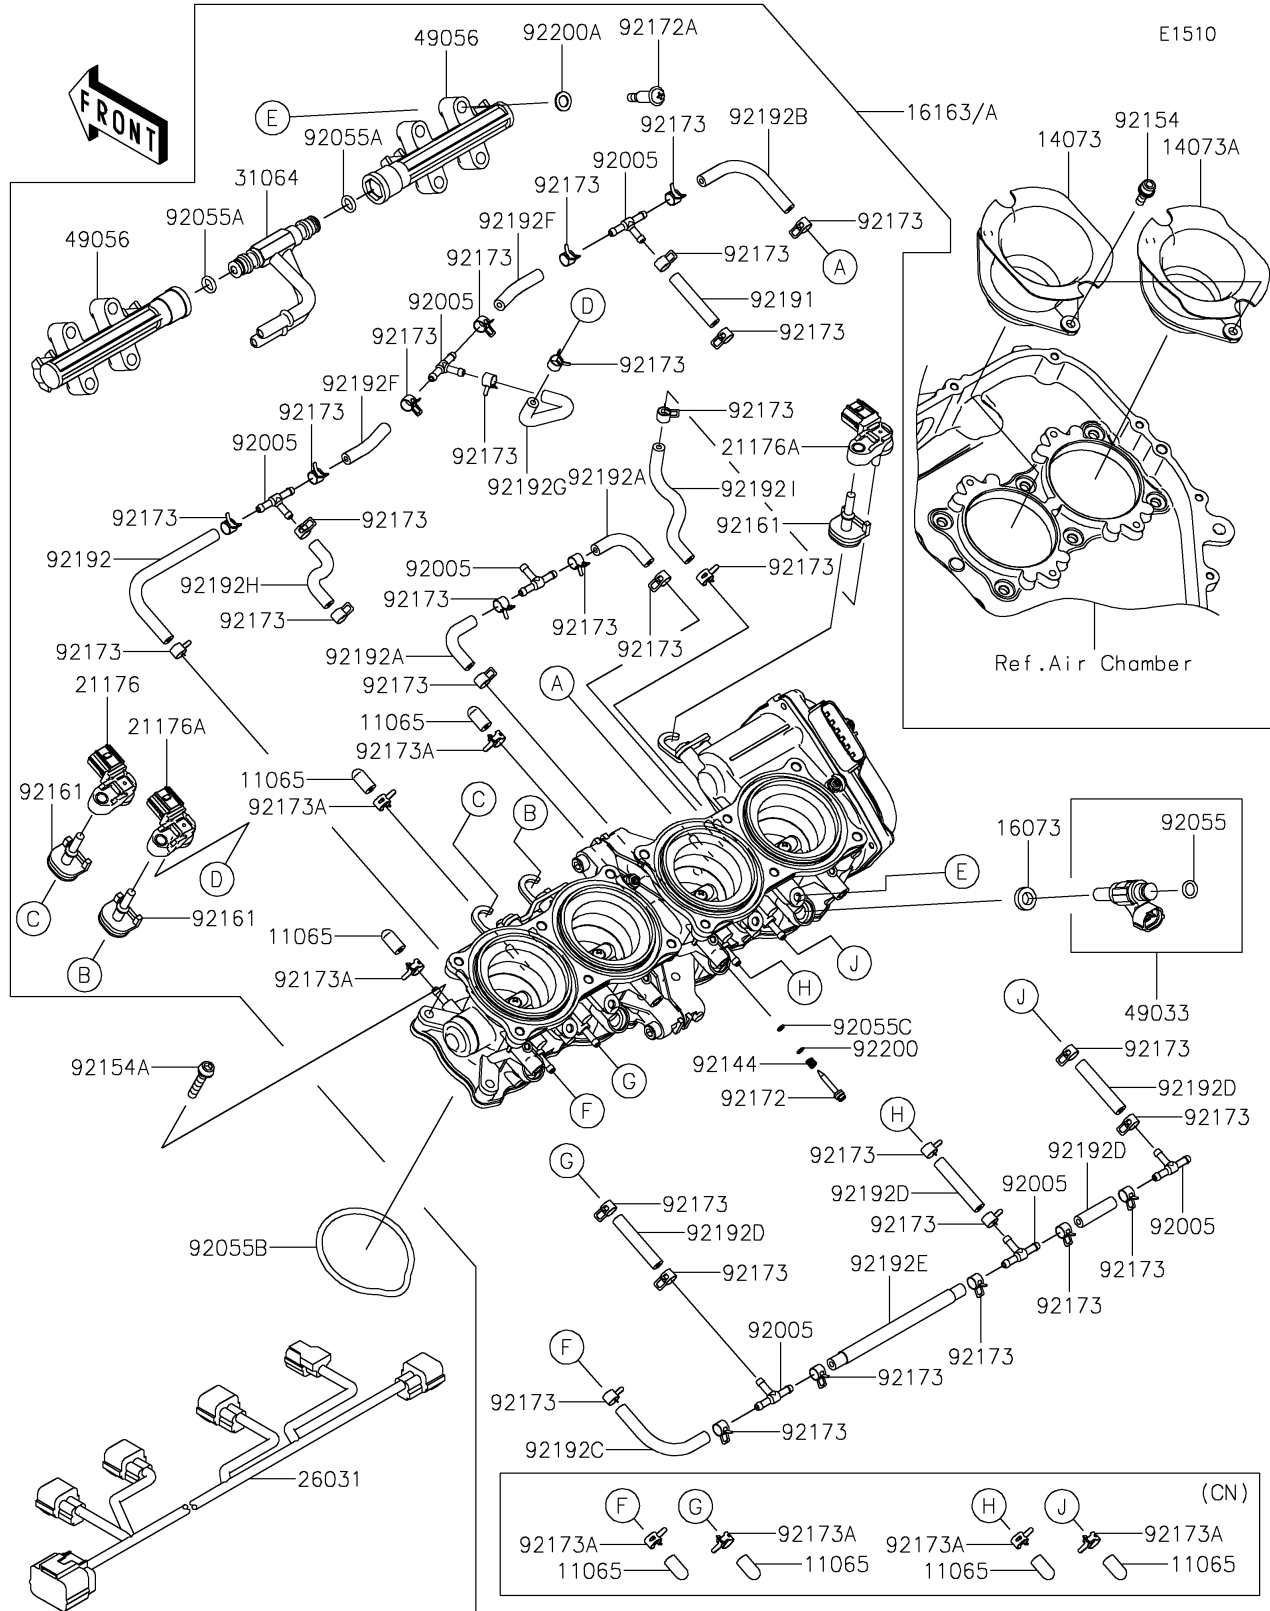

2024 Z H2 SE ABS

PARTS DIAGRAM

Throttle

2024 Z H2 SE ABS

PARTS LIST

Throttle

ITEM NAME	PART NUMBER	QUANTITY
-----------	-------------	----------
