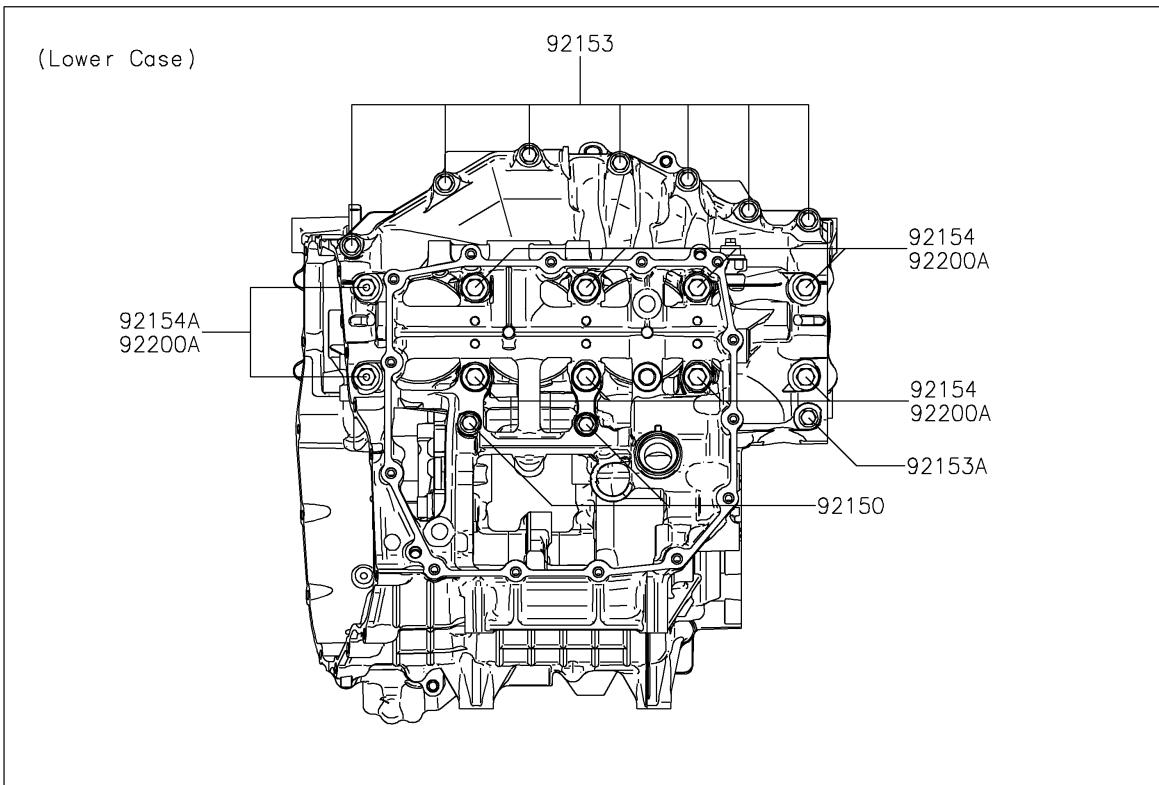

2026 Z H2 SE ABS

PARTS DIAGRAM

Crankcase Bolt Pattern

E1412

2026 Z H2 SE ABS

PARTS LIST

Crankcase Bolt Pattern

ITEM NAME

PART NUMBER

QUANTITY
