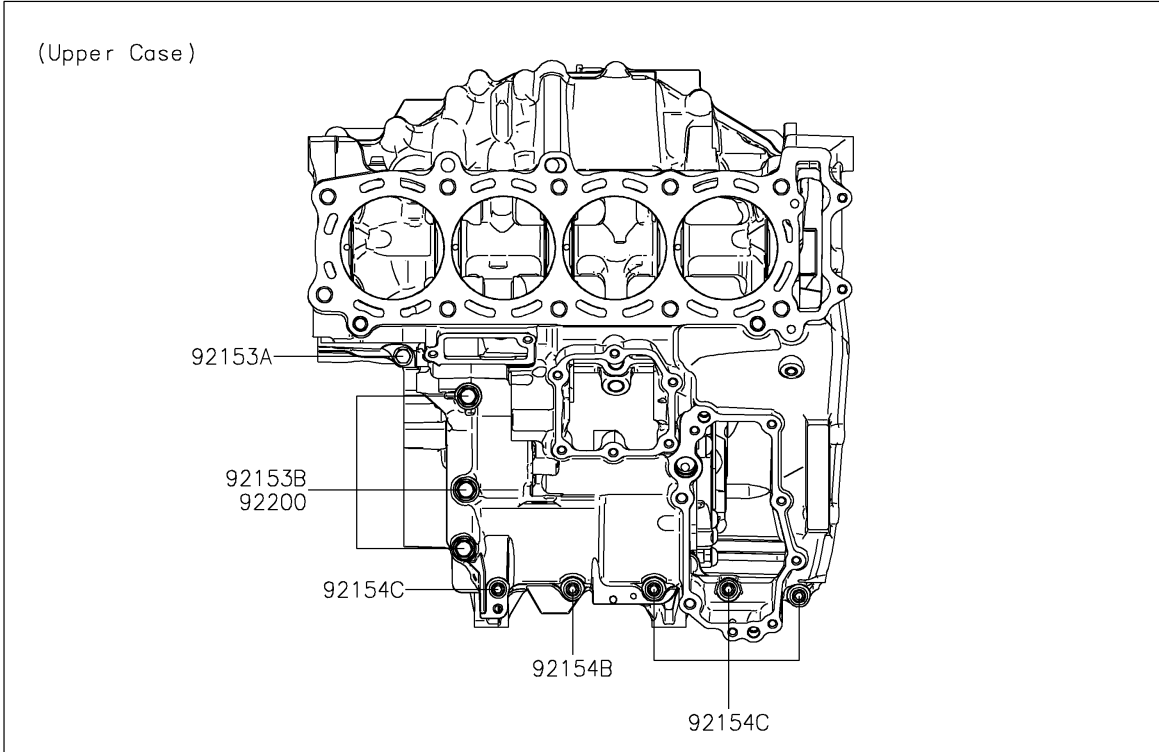

2026 Z H2 SE ABS

PARTS DIAGRAM

Crankcase Bolt Pattern

E1412

2026 Z H2 SE ABS

PARTS LIST

Crankcase Bolt Pattern

ITEM NAME

PART NUMBER

QUANTITY
