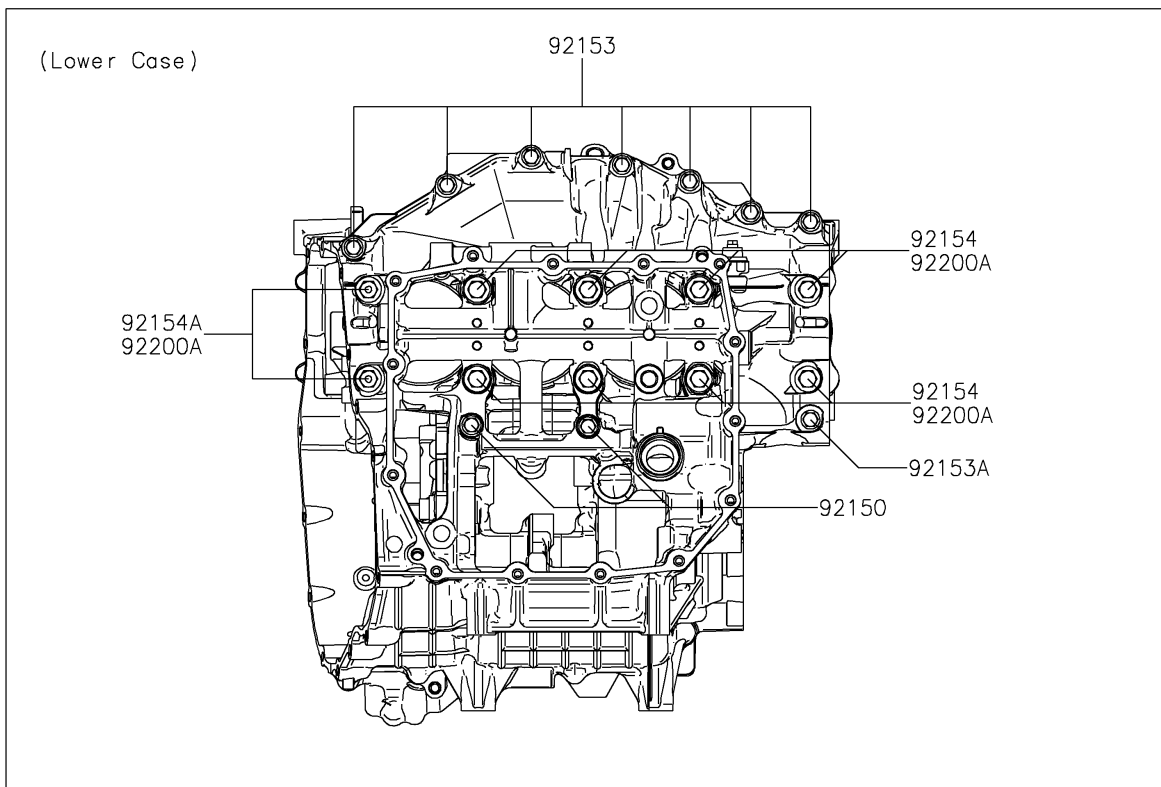

2024 Z H2 SE ABS

PARTS DIAGRAM

Crankcase Bolt Pattern

E1412

2024 Z H2 SE ABS

PARTS LIST

Crankcase Bolt Pattern

ITEM NAME

PART NUMBER

QUANTITY
