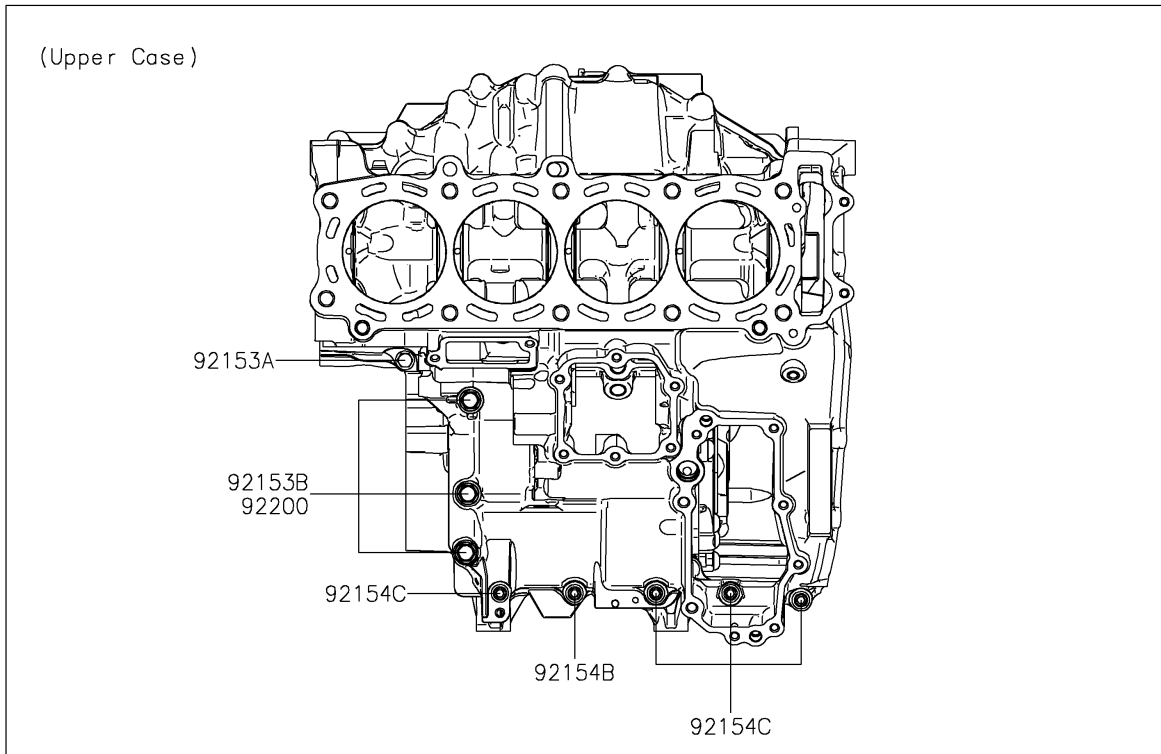

2024 Z H2 SE ABS

PARTS DIAGRAM

Crankcase Bolt Pattern

E1412

2024 Z H2 SE ABS

PARTS LIST

Crankcase Bolt Pattern

ITEM NAME

PART NUMBER

QUANTITY
