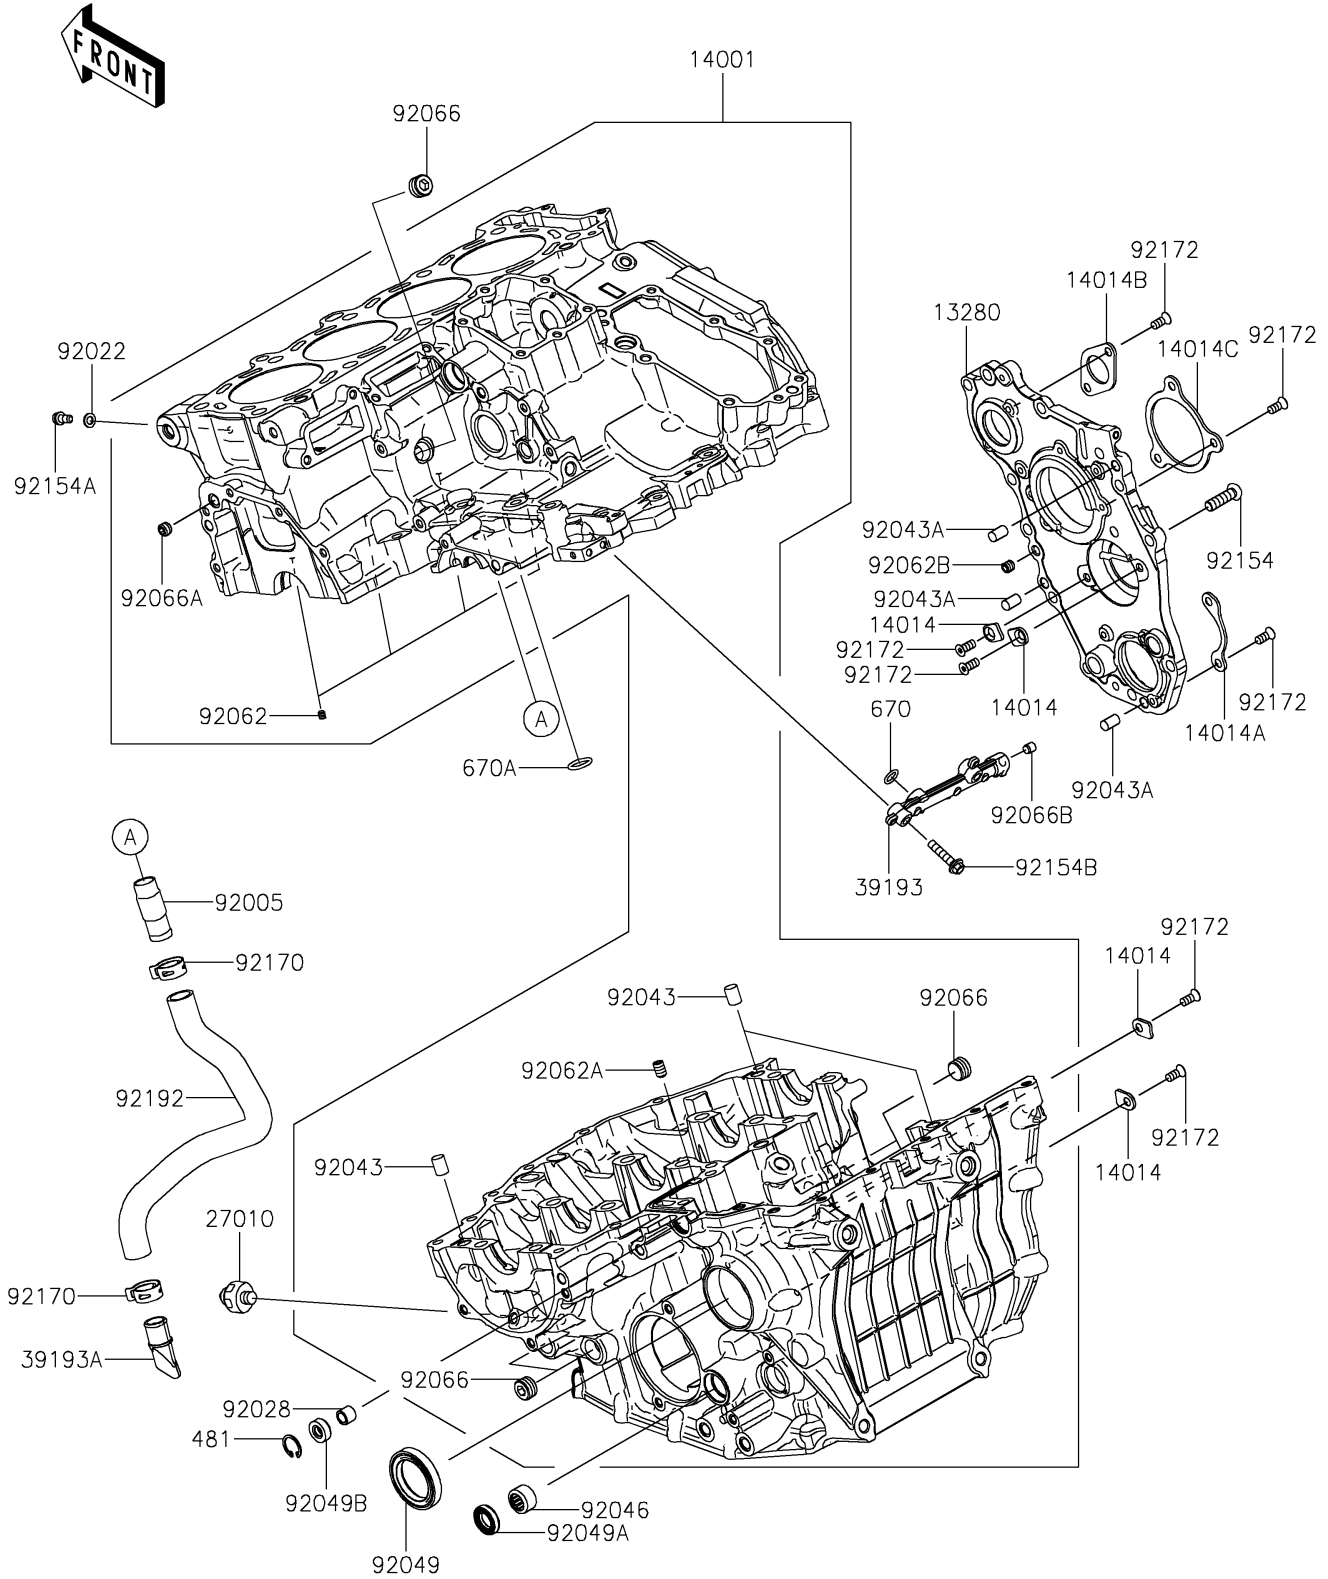

2024 Z H2 SE

PARTS DIAGRAM

Crankcase

E1411

2024 Z H2 SE

PARTS LIST

Crankcase

ITEM NAME	PART NUMBER	QUANTITY
-----------	-------------	----------
