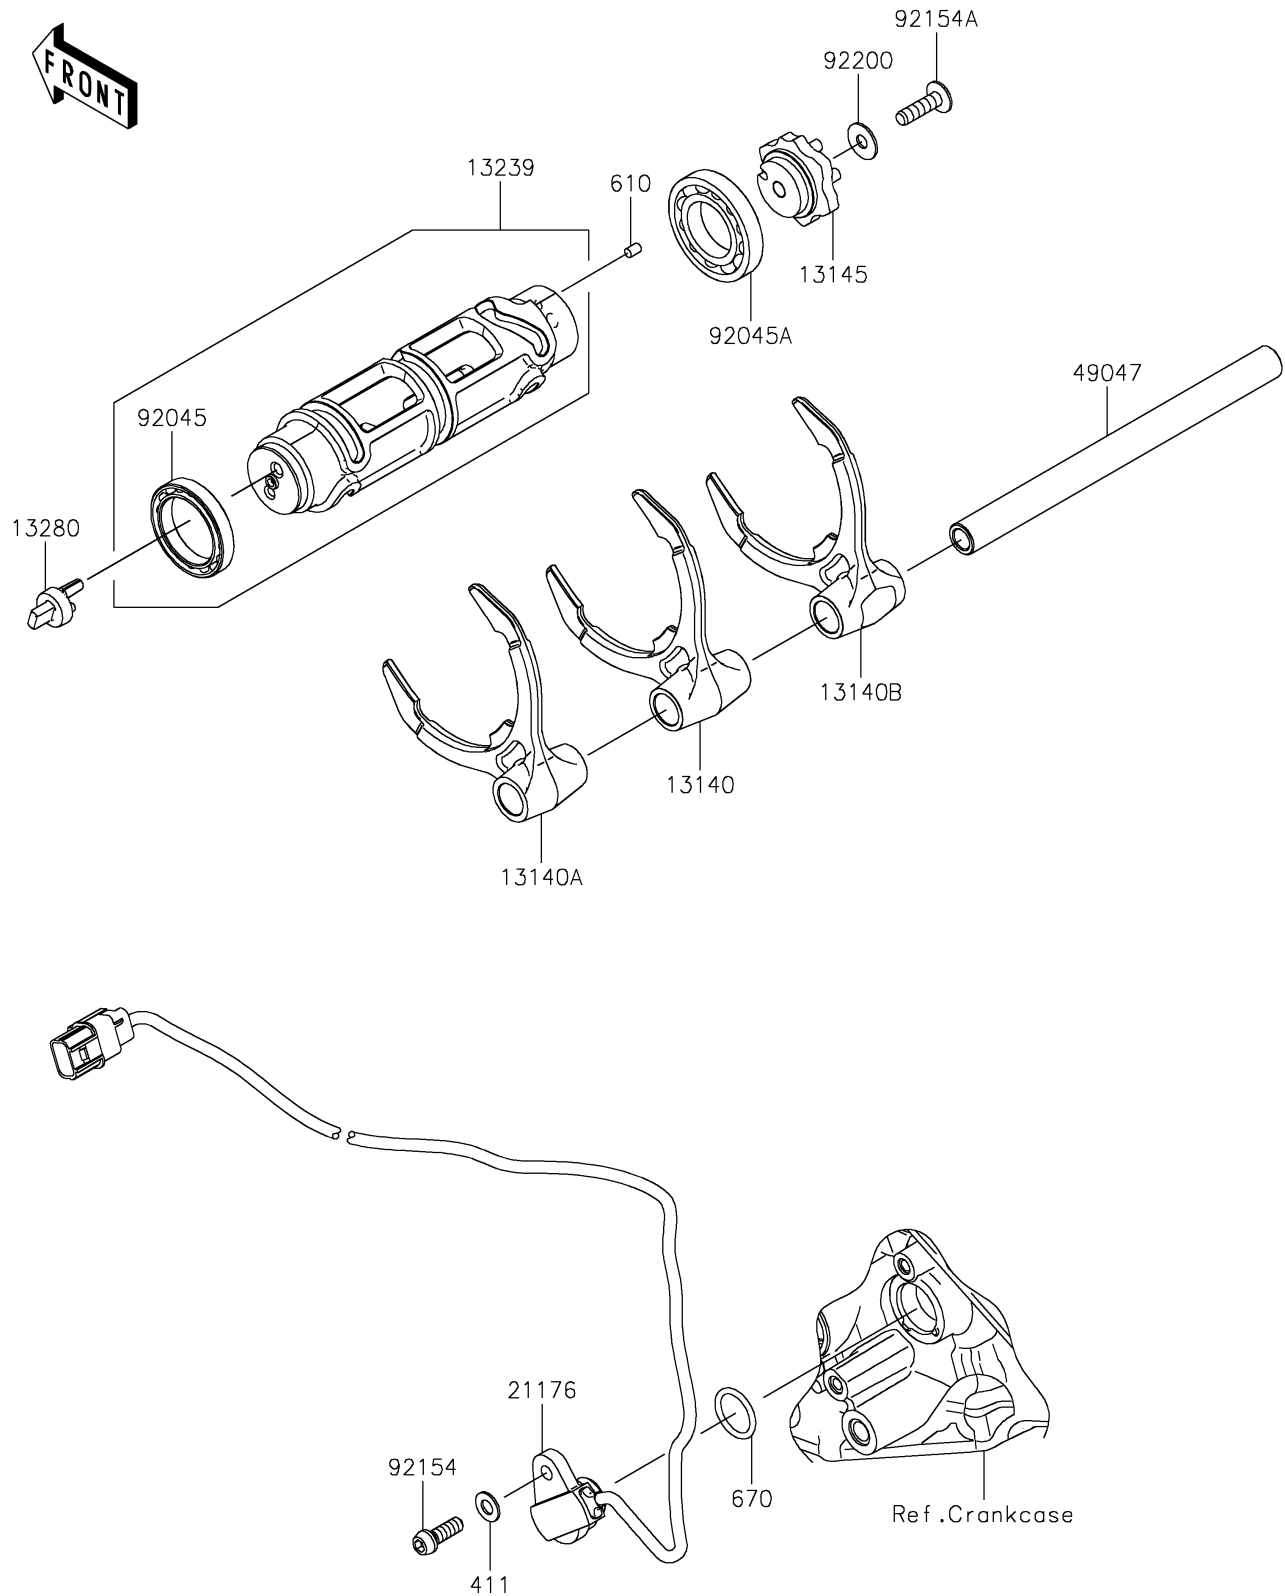

# 2026 Z H2 SE ABS

## PARTS DIAGRAM

### Gear Change Drum/Shift Fork(s)

E1362

## PARTS LIST

Gear Change Drum/Shift Fork(s)

**ITEM NAME**

**PART NUMBER**

**QUANTITY**

---