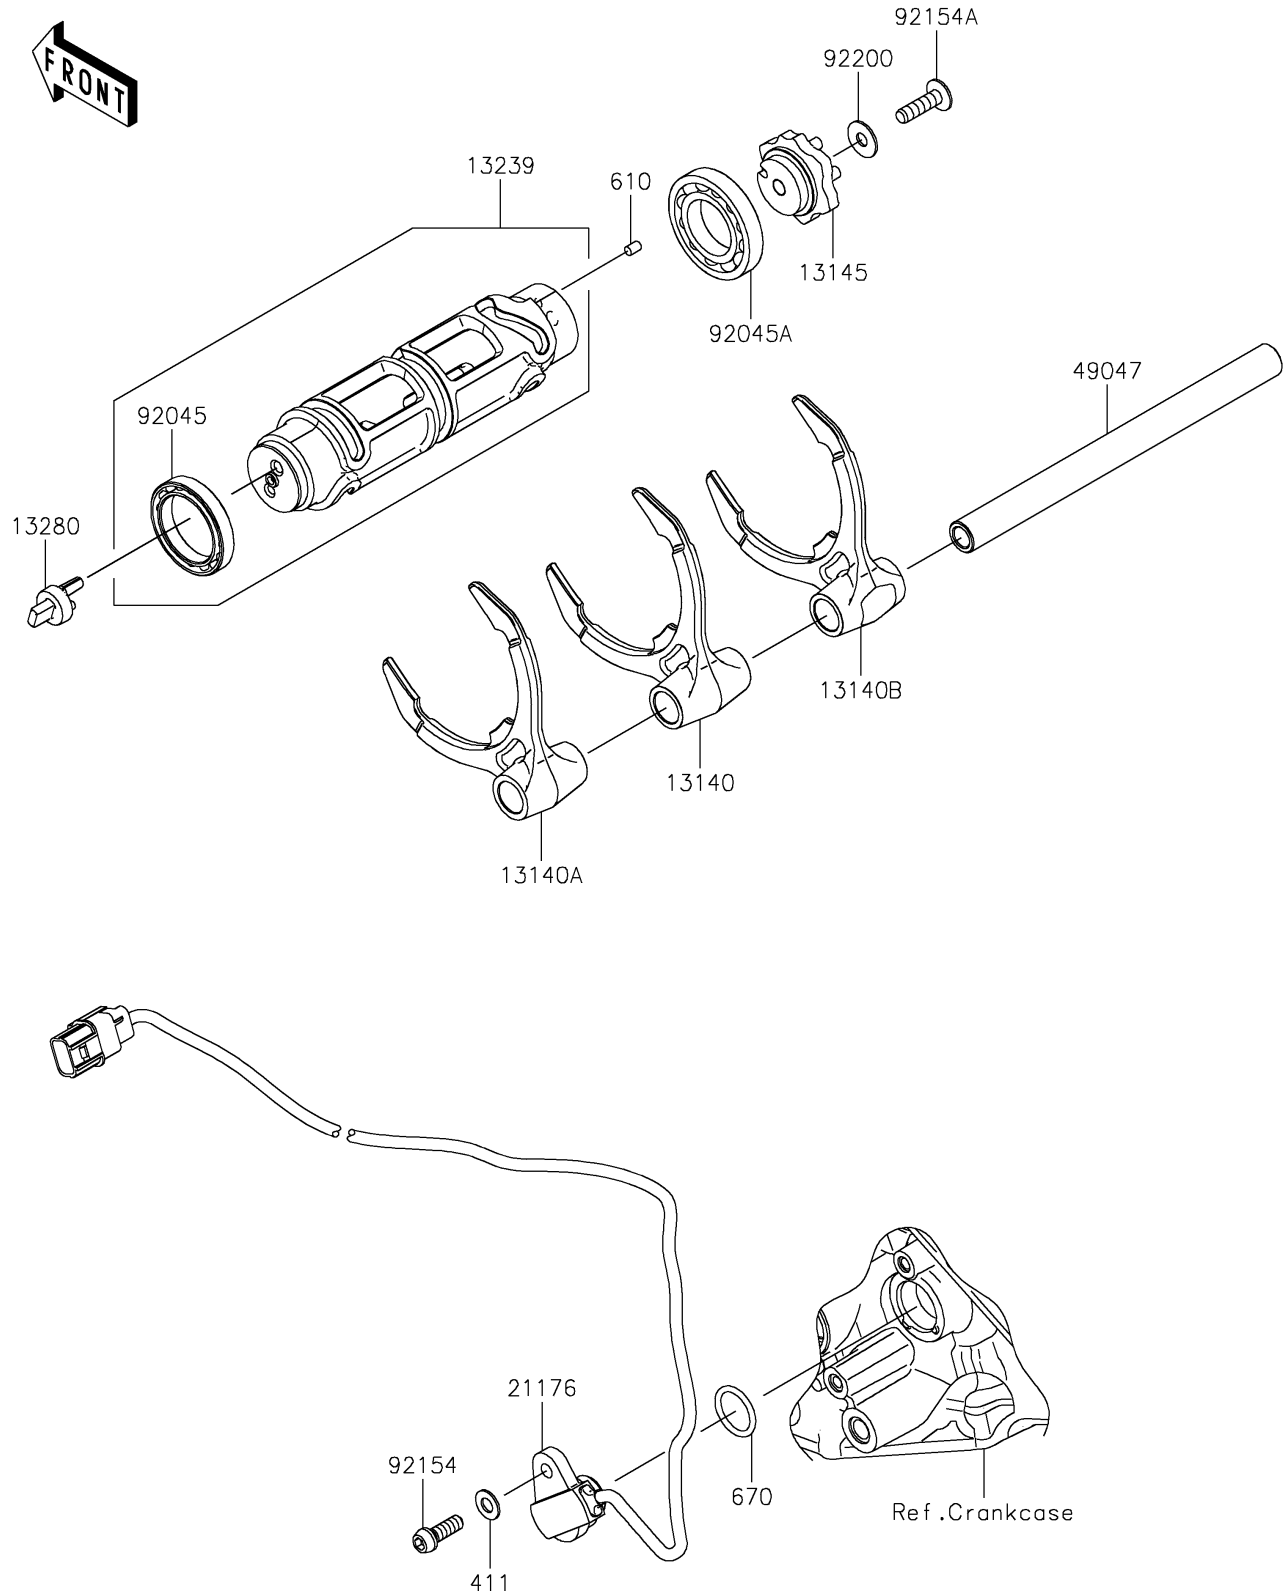

2024 Z H2 SE

PARTS DIAGRAM

Gear Change Drum/Shift Fork(s)

E1362

2024 Z H2 SE

PARTS LIST

Gear Change Drum/Shift Fork(s)

ITEM NAME

PART NUMBER

QUANTITY
