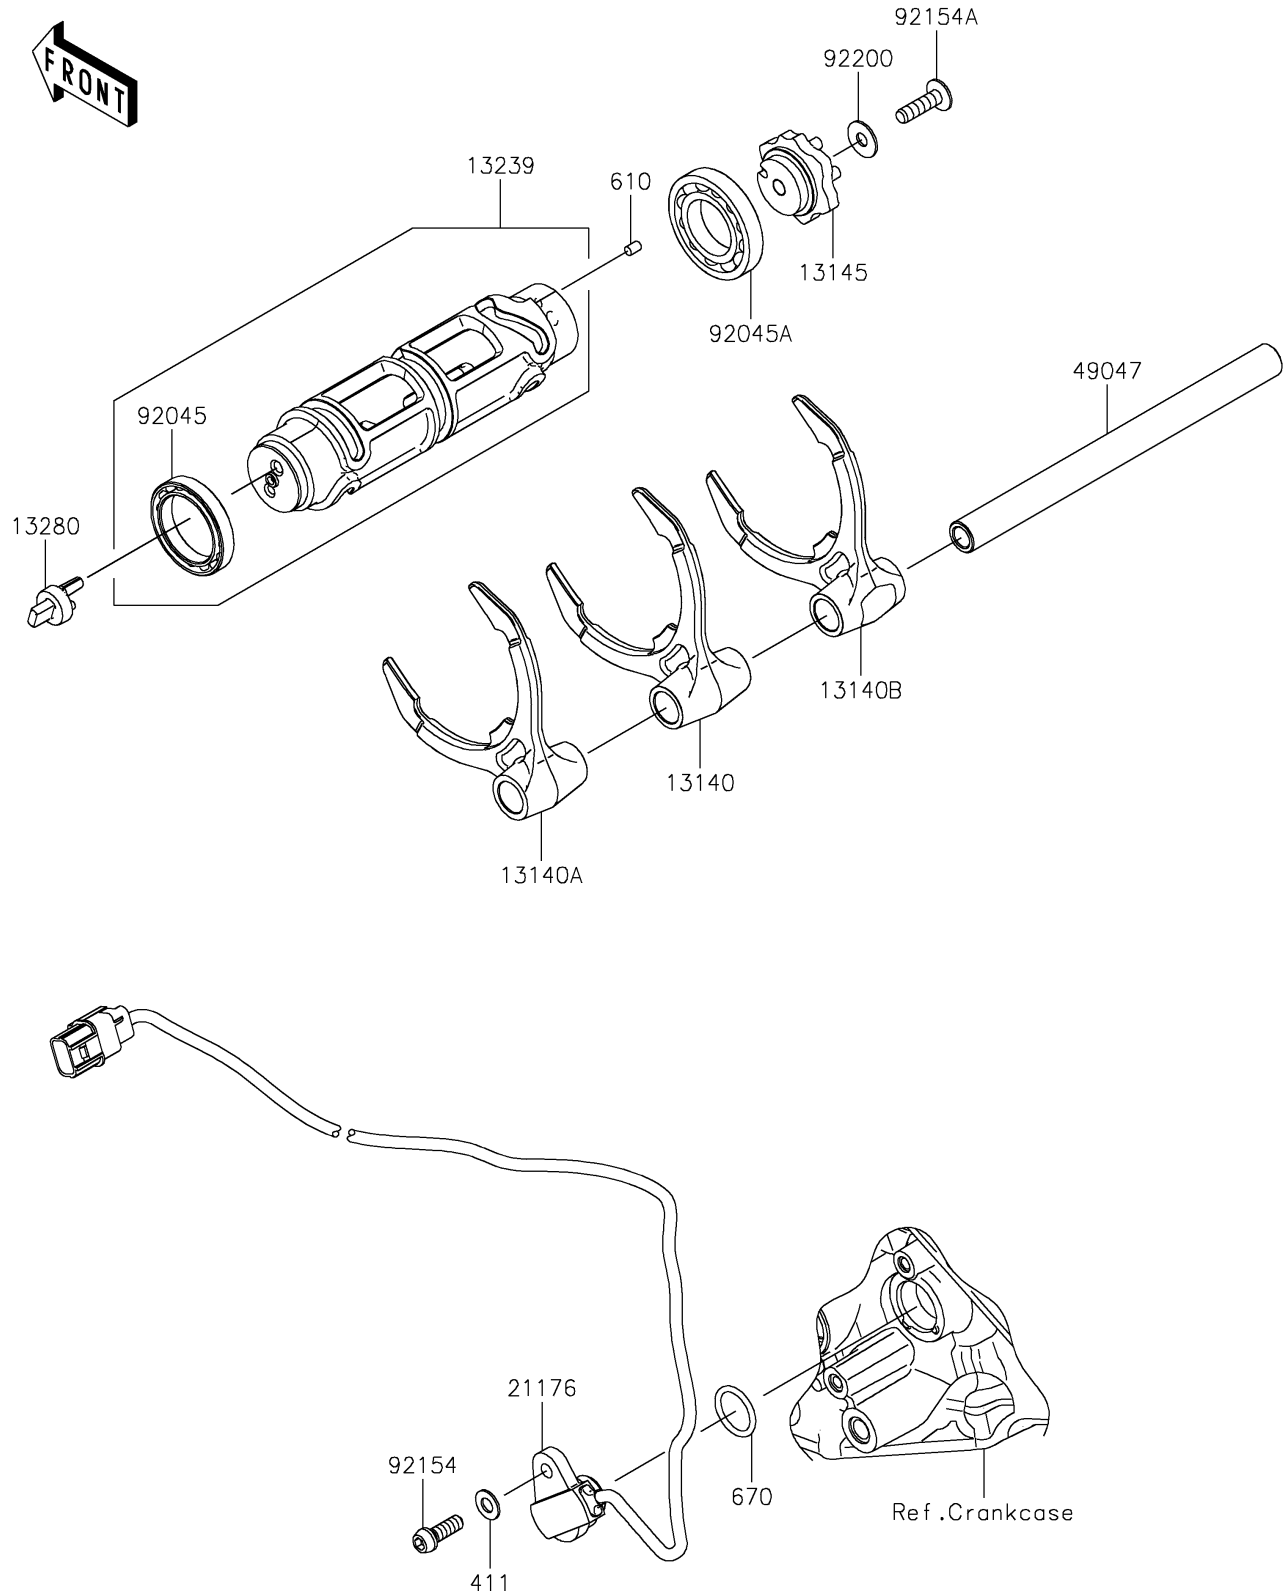

2024 Z H2 SE

PARTS DIAGRAM

Gear Change Drum/Shift Fork(s)

E1362

2024 Z H2 SE

PARTS LIST

Gear Change Drum/Shift Fork(s)

ITEM NAME

PART NUMBER

QUANTITY
