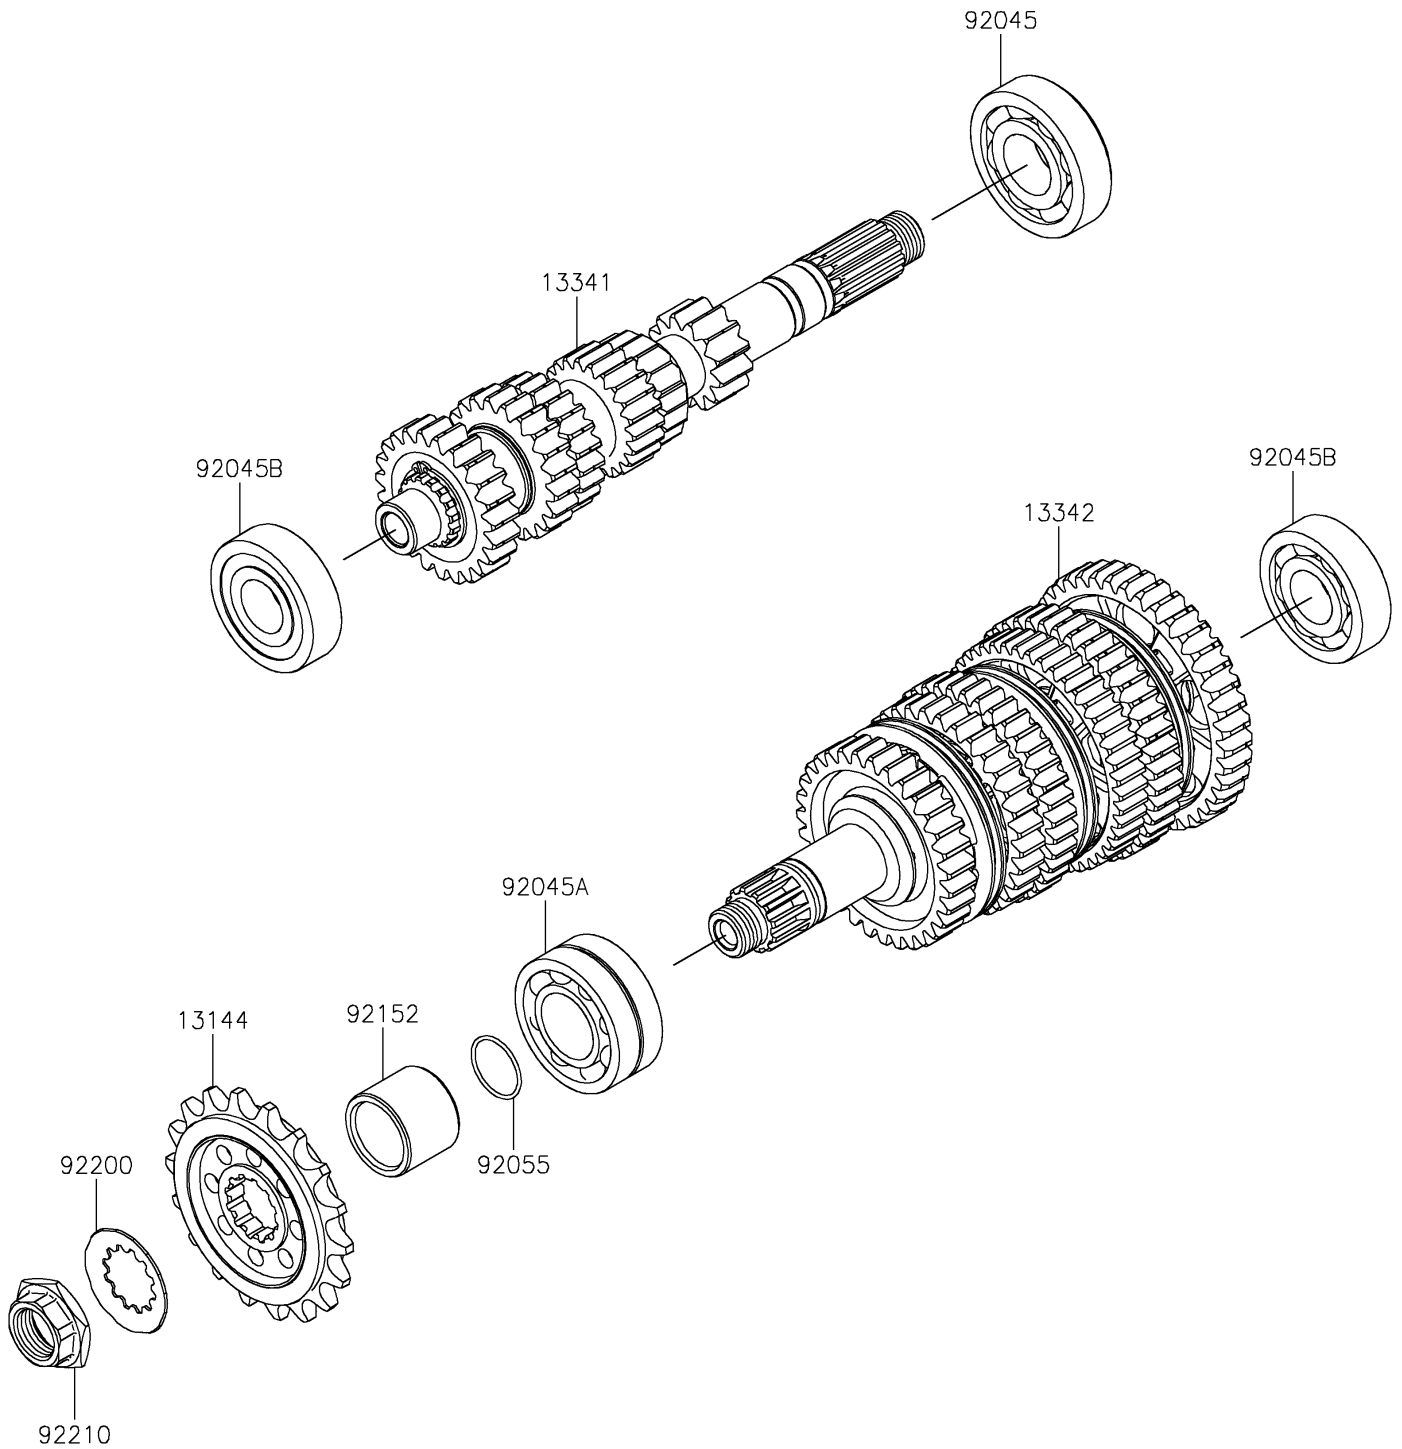

2024 Z H2 SE

PARTS DIAGRAM

Transmission

E1361

2024 Z H2 SE

PARTS LIST

Transmission

Kawasaki

Let the Good Times Roll®

ITEM NAME

PART NUMBER

QUANTITY
