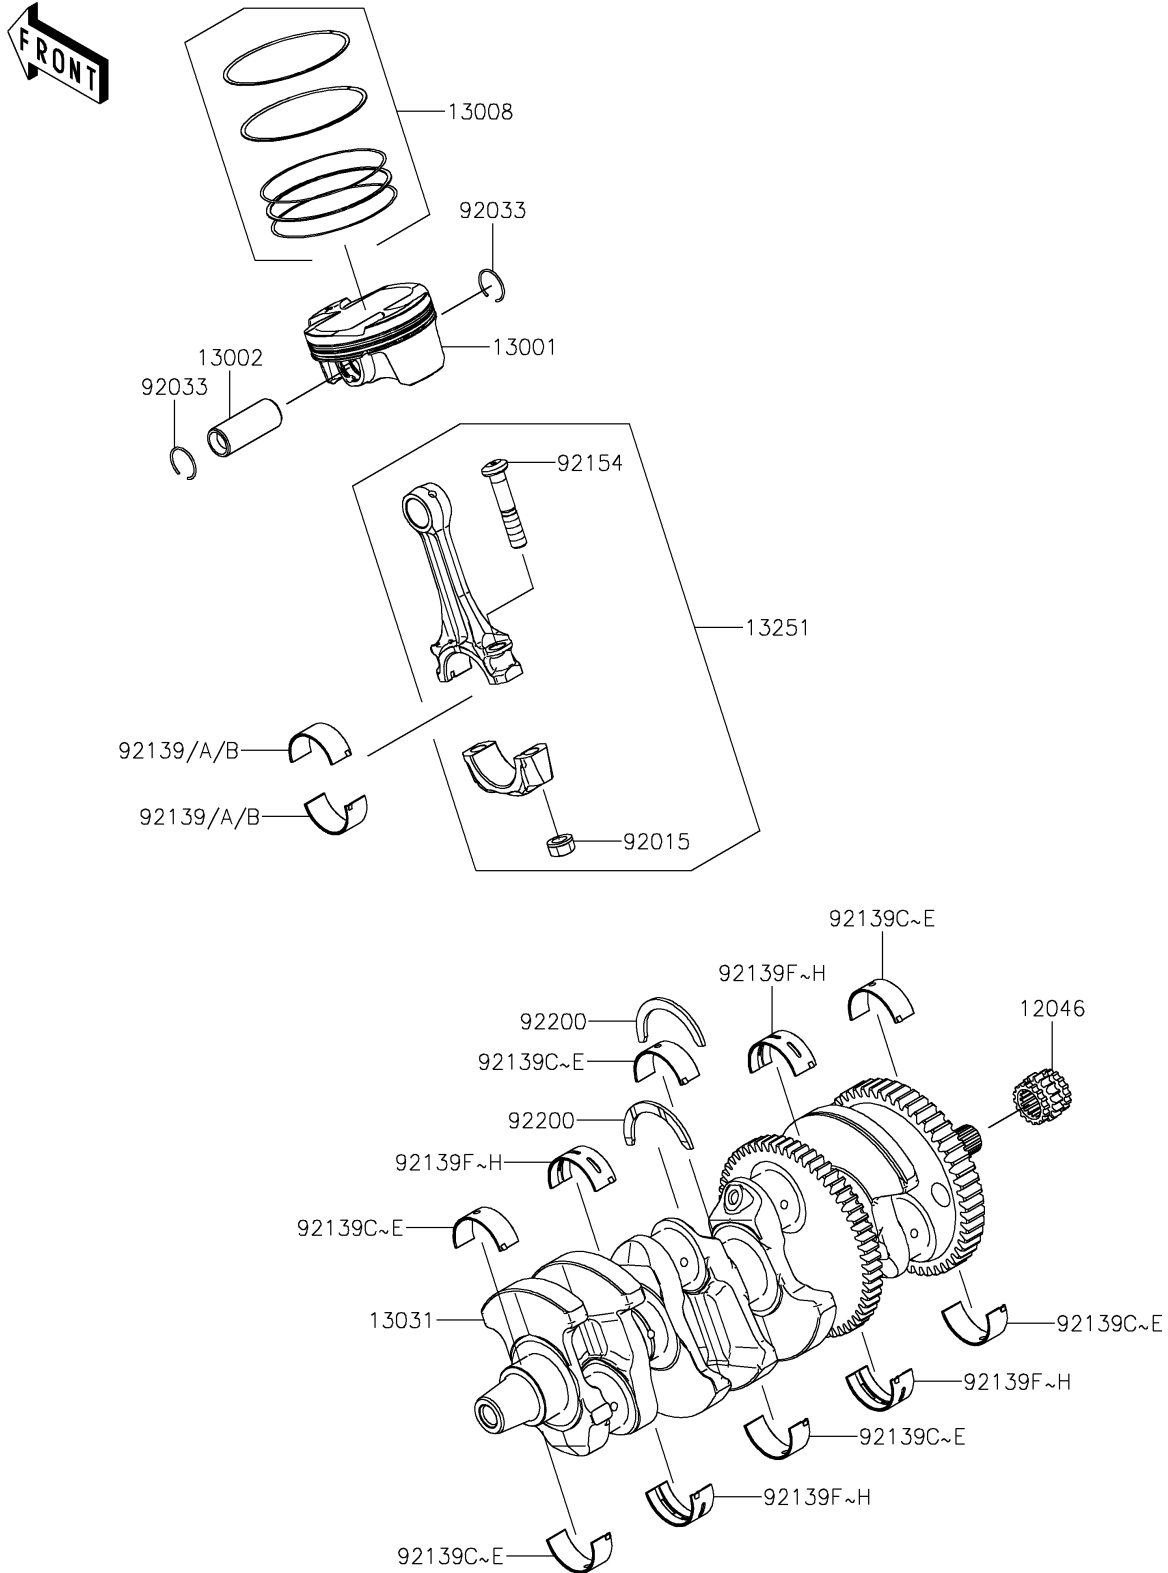

2024 Z H2 SE ABS

PARTS DIAGRAM

Crankshaft/Piston(s)

E1320

2024 Z H2 SE ABS

PARTS LIST

Crankshaft/Piston(s)

ITEM NAME

PART NUMBER

QUANTITY
