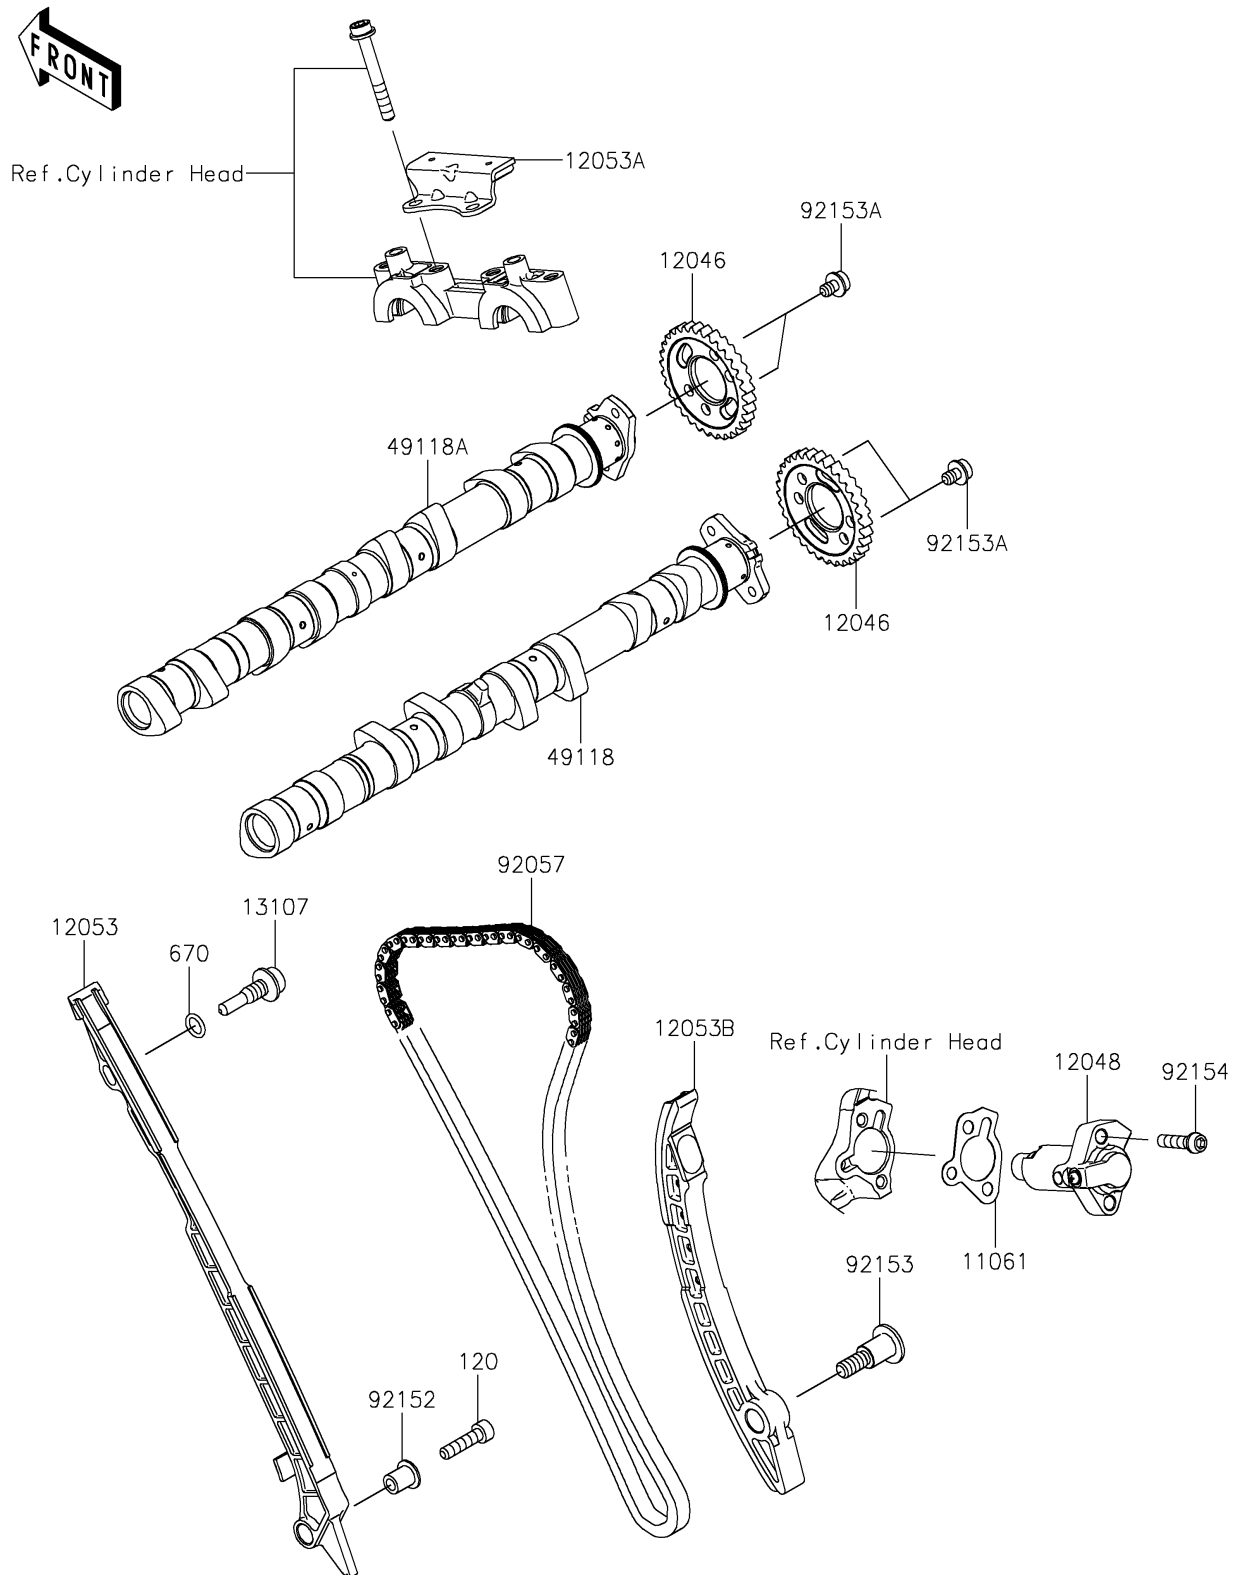

2026 Z H2 SE ABS

PARTS DIAGRAM

Camshaft(s)/Tensioner

E1230

2026 Z H2 SE ABS

PARTS LIST

Camshaft(s)/Tensioner

ITEM NAME

PART NUMBER

QUANTITY
