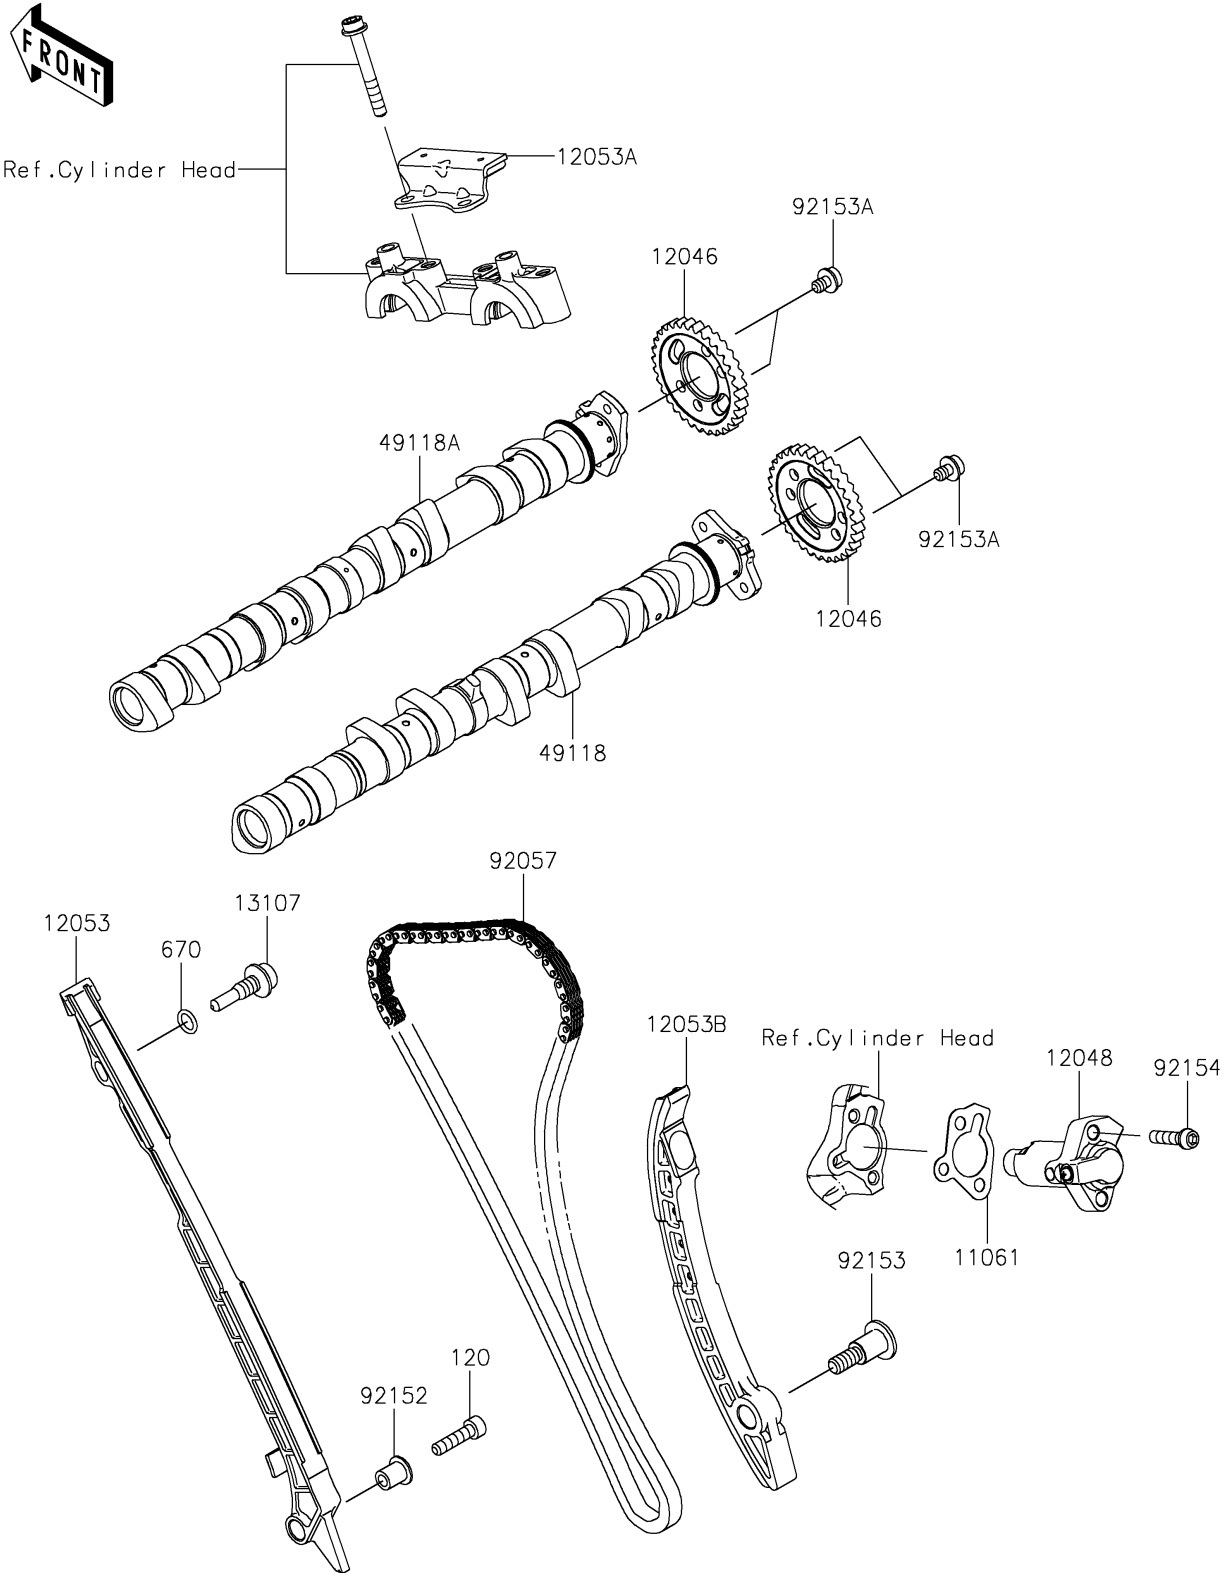

2026 Z H2 SE ABS

PARTS DIAGRAM

Camshaft(s)/Tensioner

E1230

2026 Z H2 SE ABS

PARTS LIST

Camshaft(s)/Tensioner

ITEM NAME

PART NUMBER

QUANTITY
