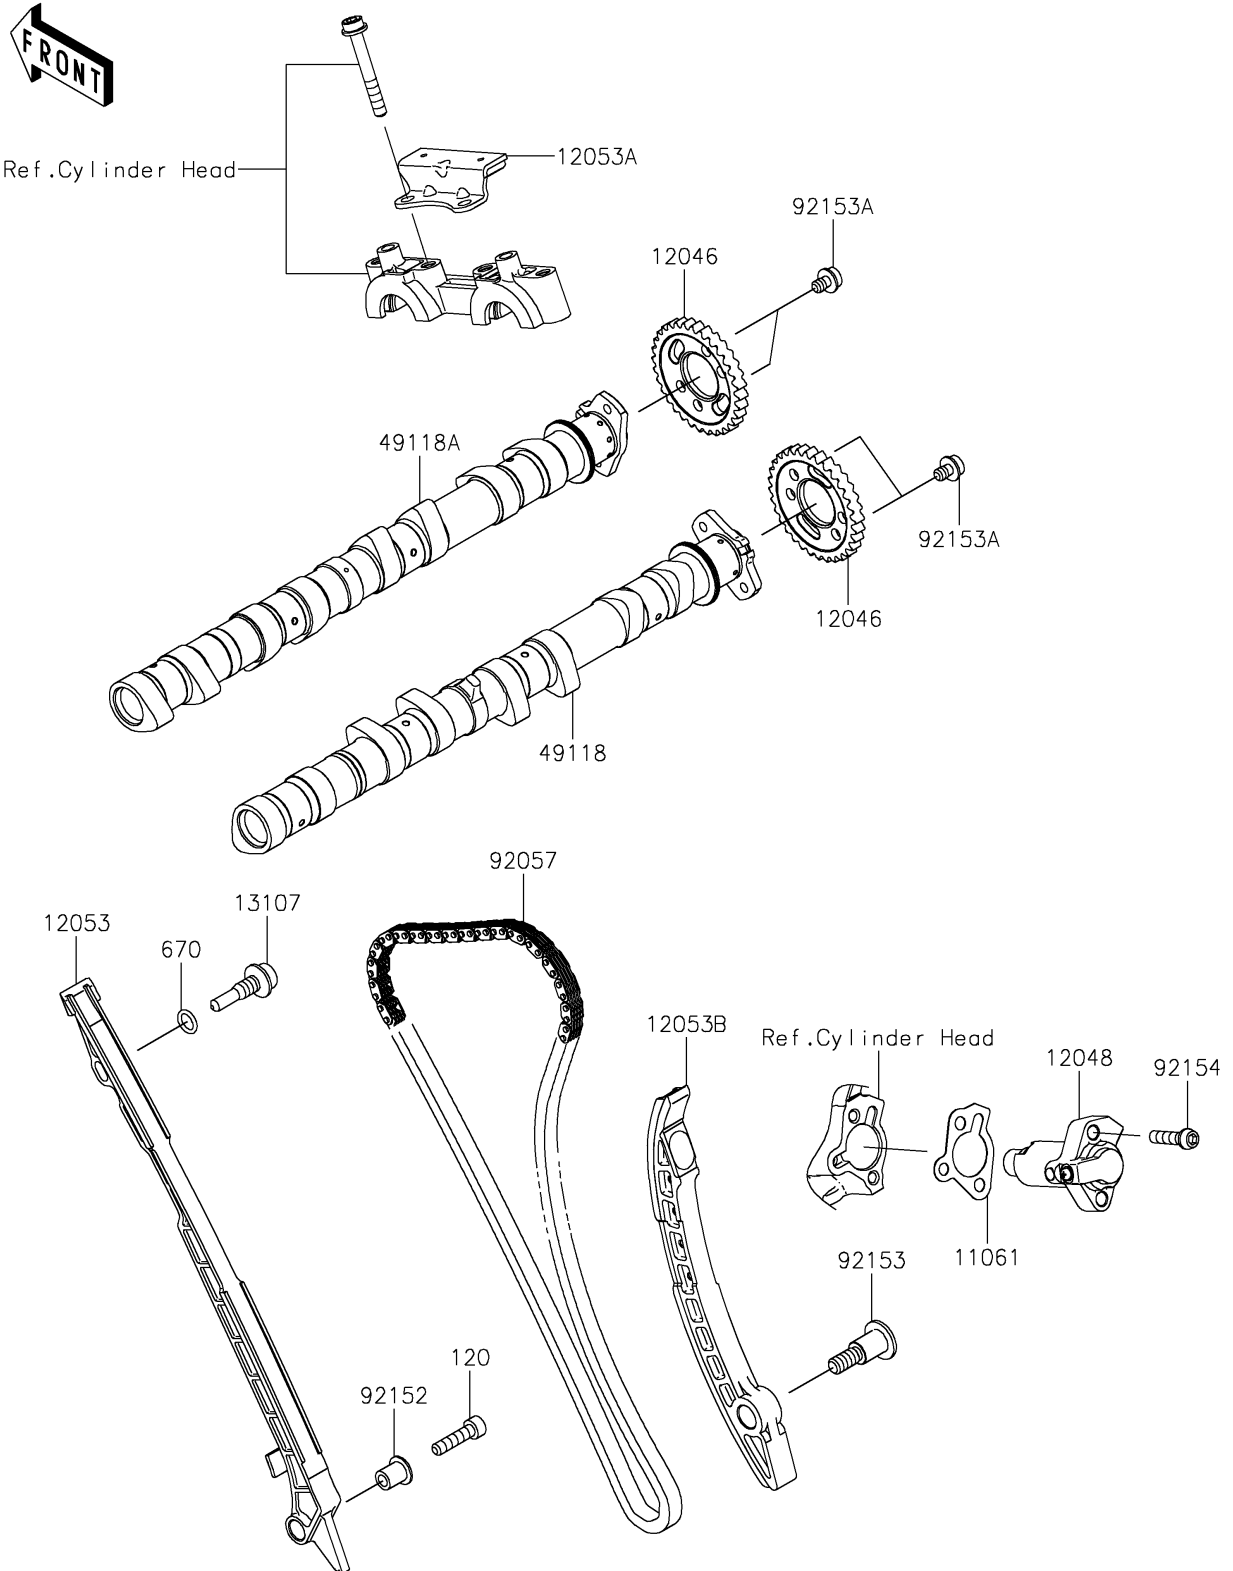

2024 Z H2 SE

PARTS DIAGRAM

Camshaft(s)/Tensioner

E1230

2024 Z H2 SE

PARTS LIST

Camshaft(s)/Tensioner

ITEM NAME

PART NUMBER

QUANTITY
