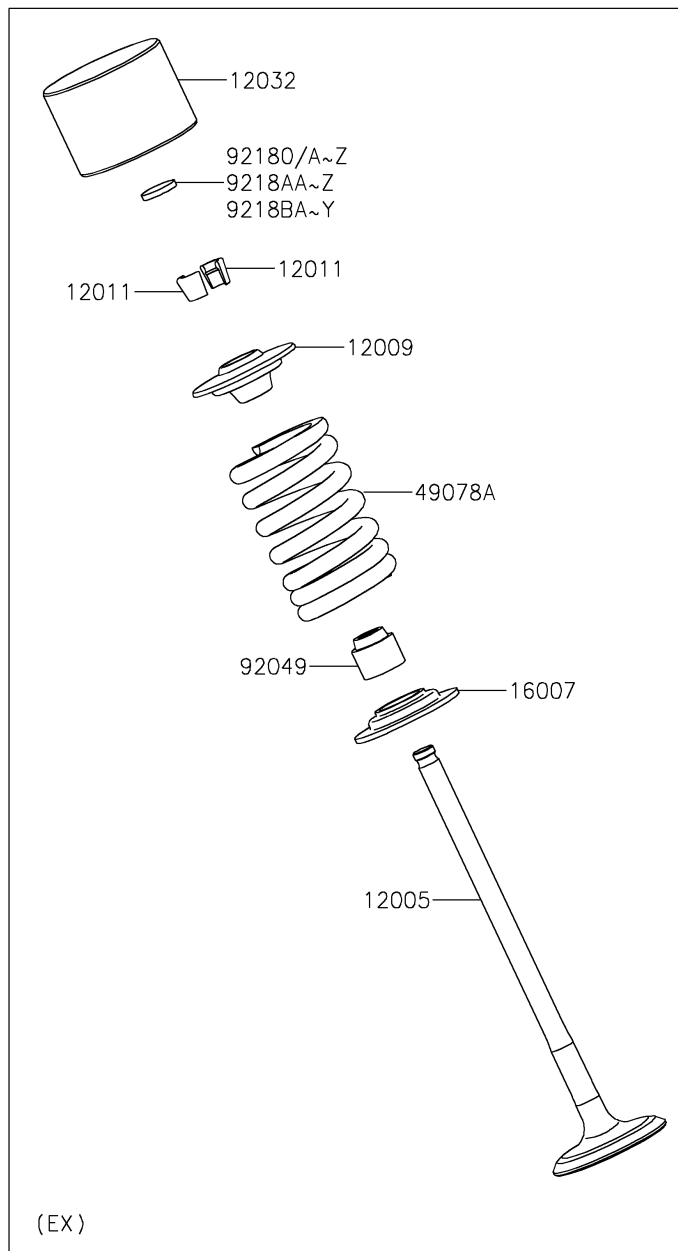

2026 Z H2 SE ABS

PARTS DIAGRAM

Valve(s)

E1210

2026 Z H2 SE ABS

PARTS LIST

Valve(s)

ITEM NAME

PART NUMBER

QUANTITY
