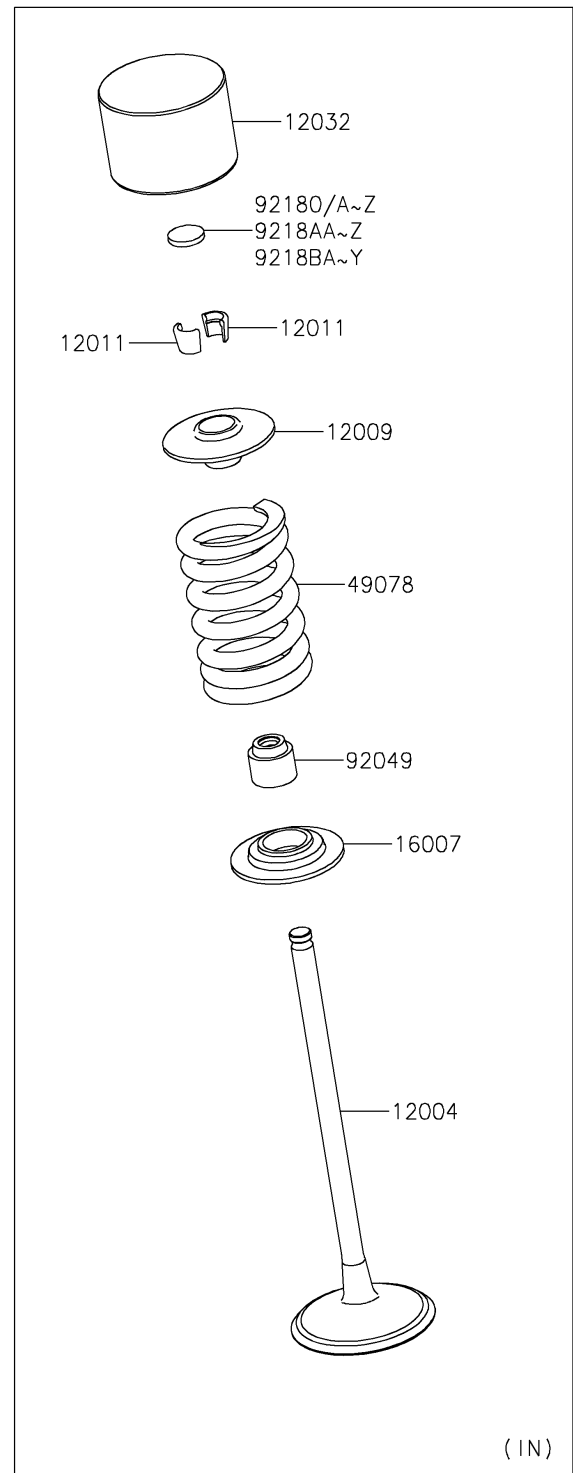

2026 Z H2 SE ABS

PARTS DIAGRAM

Valve(s)

E1210

2026 Z H2 SE ABS

PARTS LIST

Valve(s)

ITEM NAME

PART NUMBER

QUANTITY
