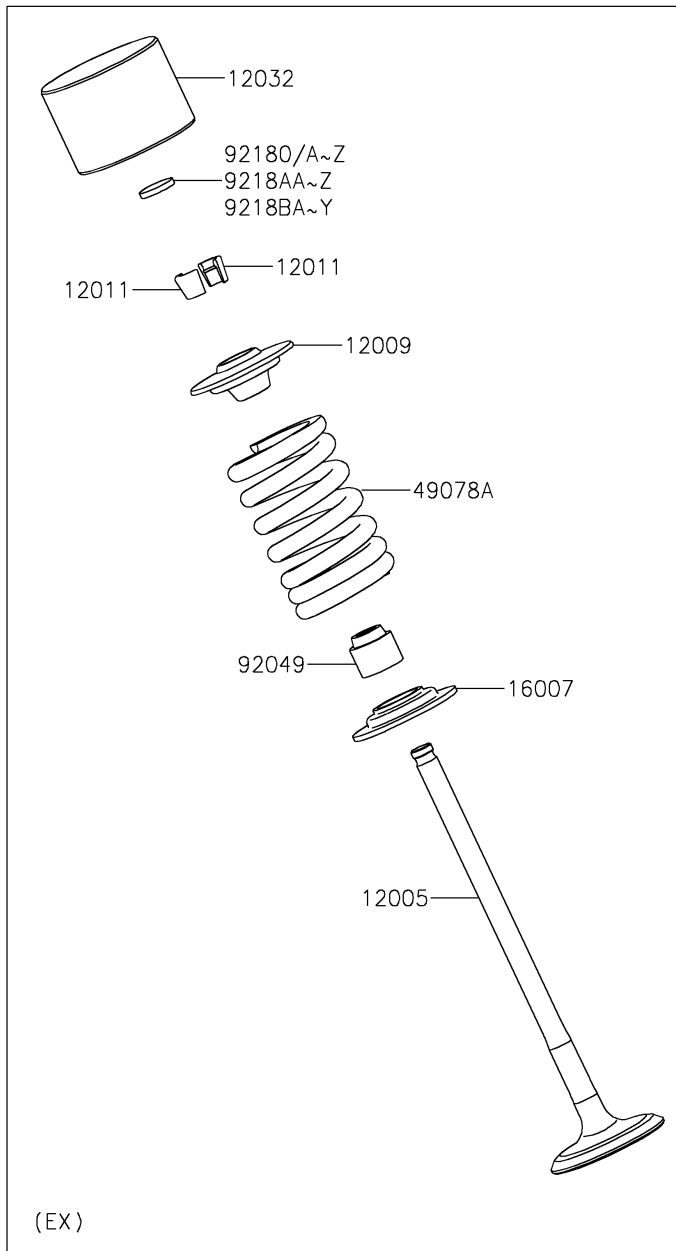

# 2024 Z H2 SE ABS

## PARTS DIAGRAM

Valve(s)

E1210

## PARTS LIST

Valve(s)

**ITEM NAME**

**PART NUMBER**

**QUANTITY**

---