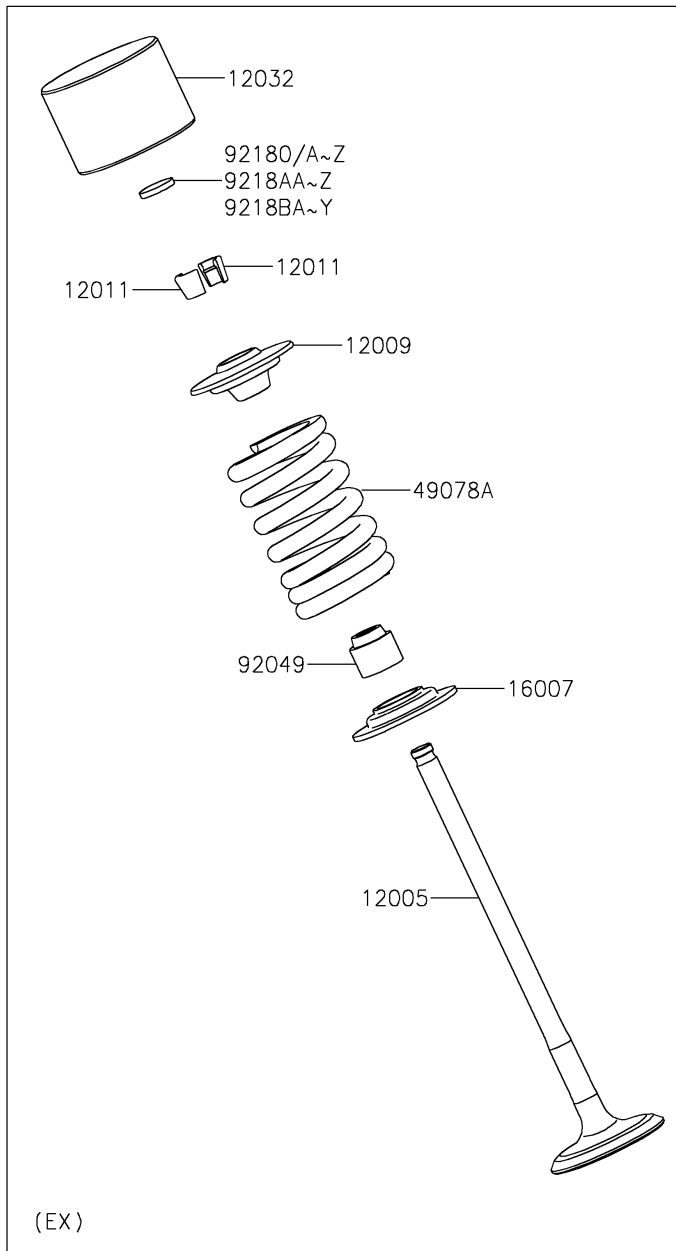

2025 Z H2 SE

PARTS DIAGRAM

Valve(s)

E1210

2025 Z H2 SE

PARTS LIST

Valve(s)

ITEM NAME

PART NUMBER

QUANTITY
