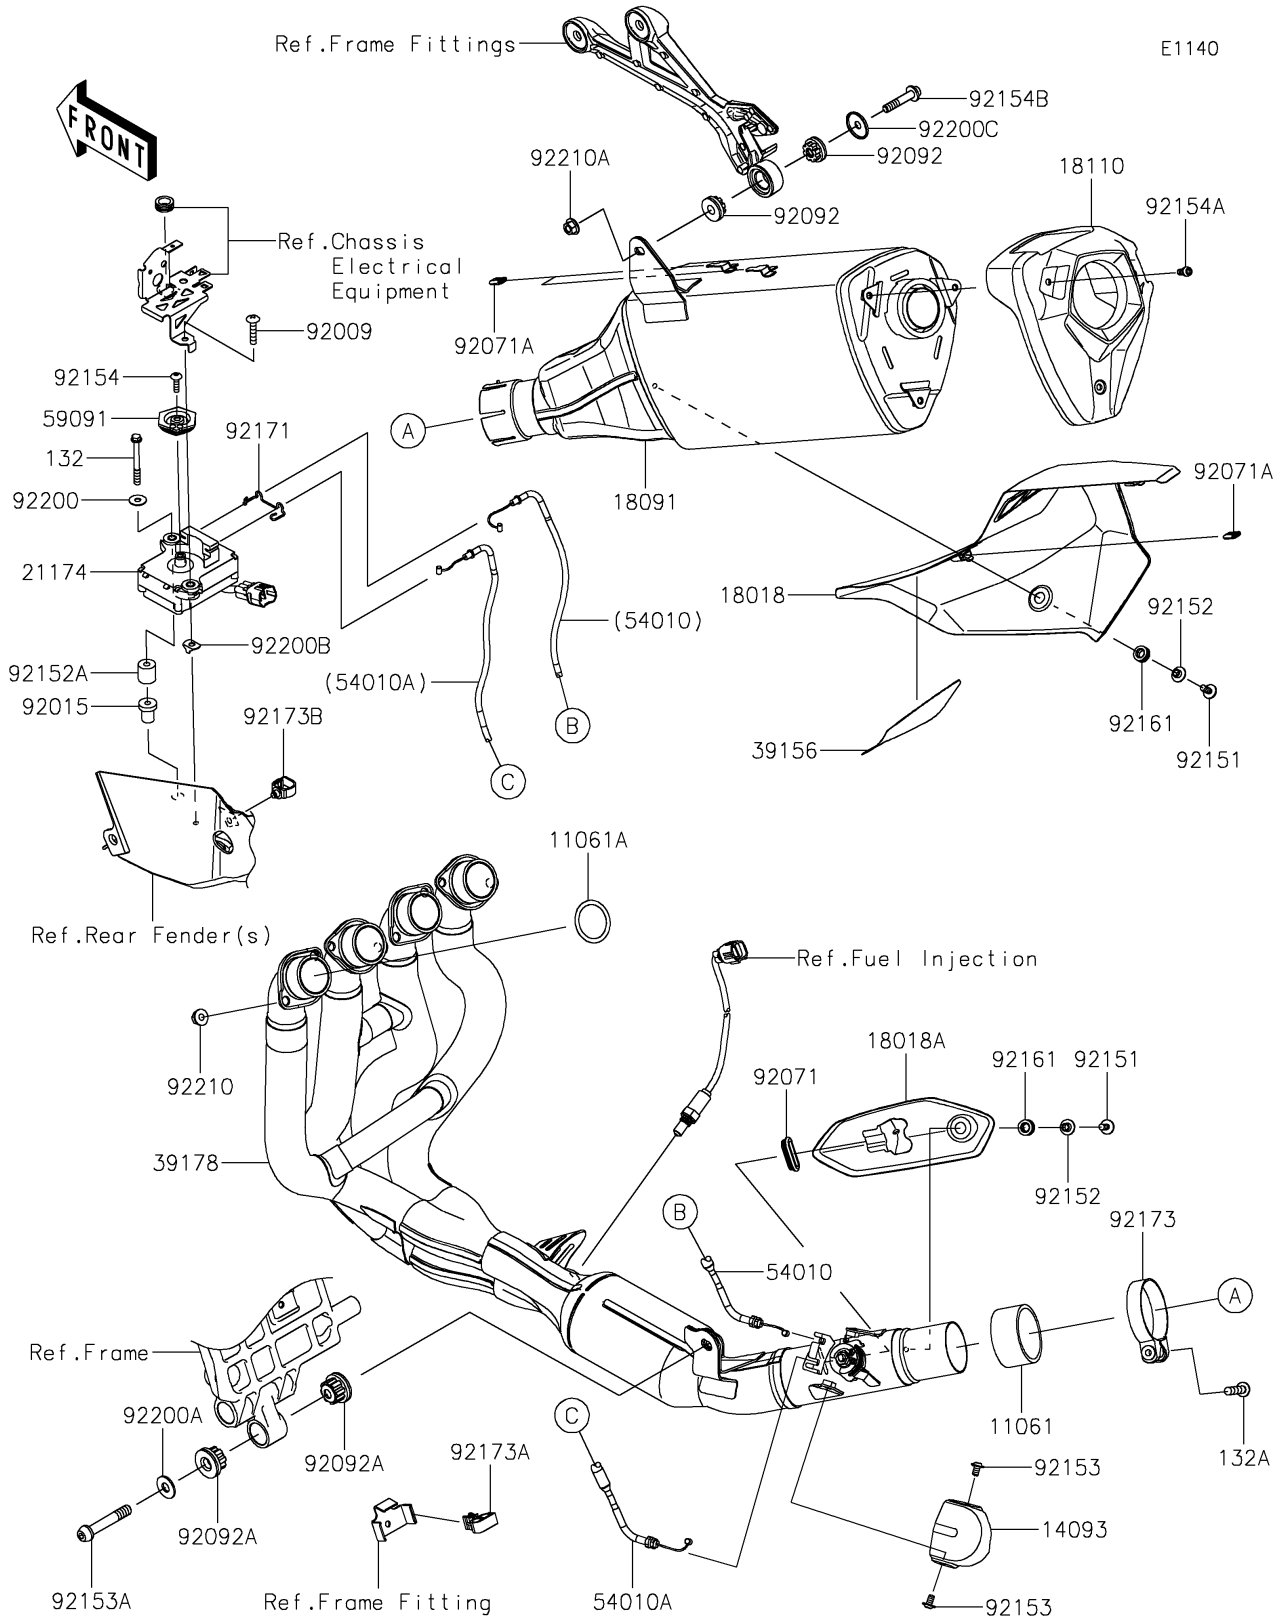

2023 Z H2 SE

PARTS DIAGRAM

Muffler(s)