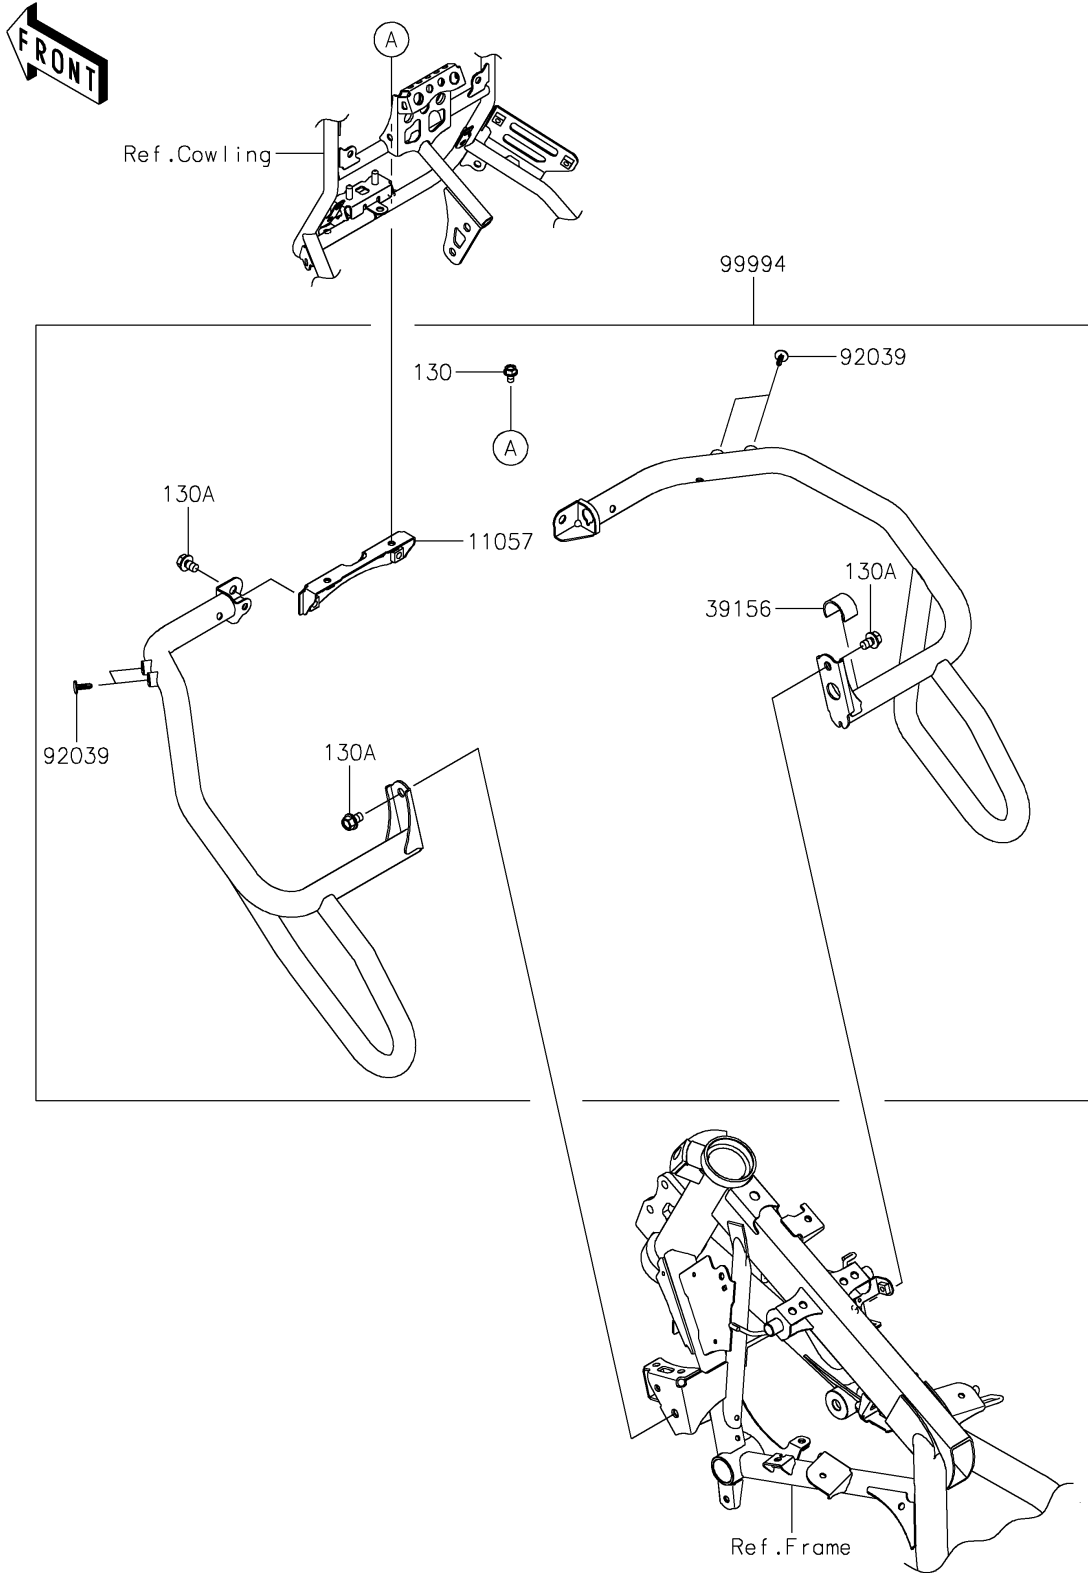

2024 Versys-X 300 ABS

PARTS DIAGRAM

Accessory(Engine Guard)

F2910E

2024 Versys-X 300 ABS

PARTS LIST

Accessory(Engine Guard)

ITEM NAME	PART NUMBER	QUANTITY
BRACKET (Ref # 11057)	11057-0597	1
PAD,50X18X2 (Ref # 39156)	39156-1909	1
RIVET (Ref # 92039)	92039-3787	4
KIT-ACCESSORY,ENGINE GUARD (Ref # 99994)	99994-0998	1
BOLT-FLANGED,6X10 (Ref # 130)	130BB0610	2
BOLT-FLANGED,8X12 (Ref # 130A)	130BB0812	4