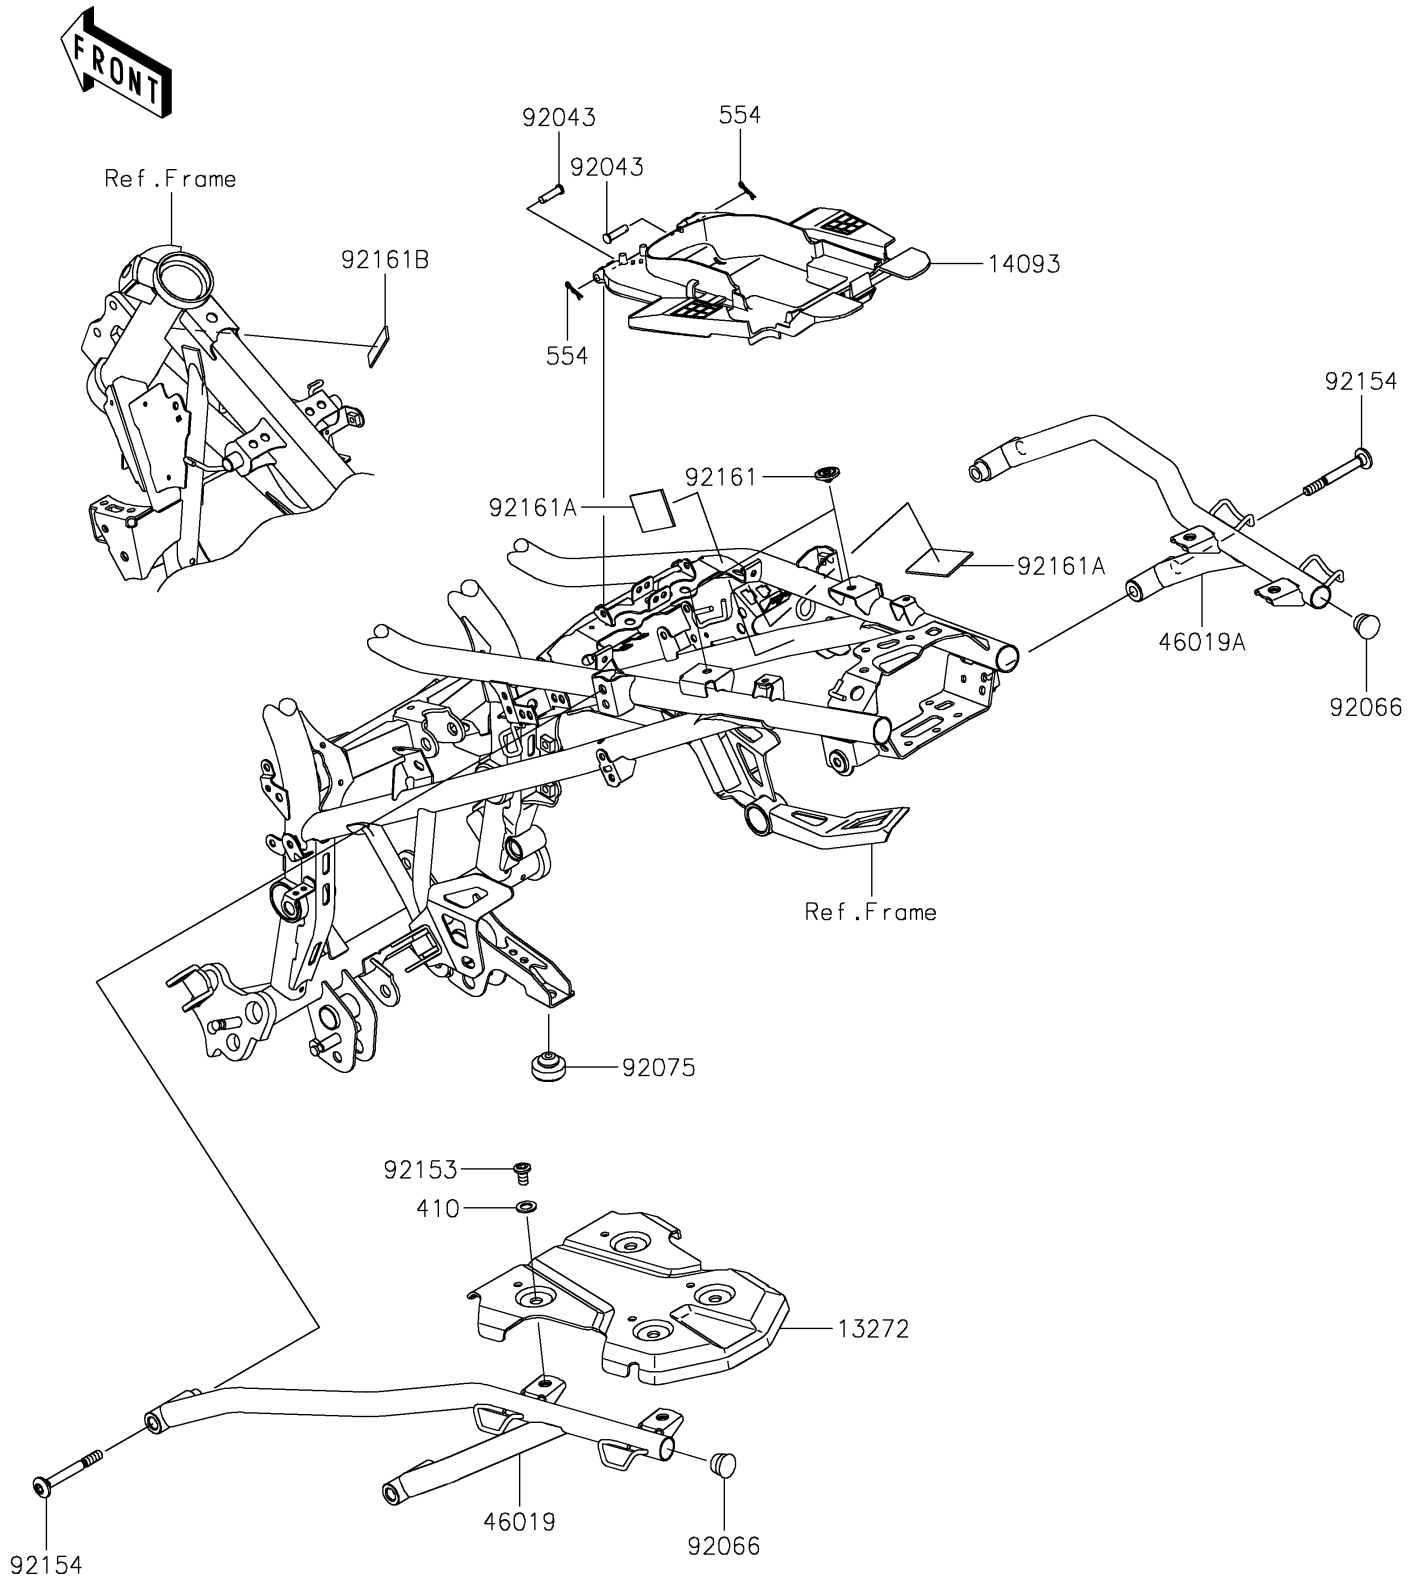

2023 Versys-X 300 ABS

PARTS DIAGRAM

Frame Fittings

F2131

2023 Versys-X 300 ABS

PARTS LIST

Frame Fittings

ITEM NAME	PART NUMBER	QUANTITY
PLATE (Ref # 13272)	13272-2247	1
COVER,TOOL (Ref # 14093)	14093-0694	1
GRIP-ASSY,LH,F.S.BLACK (Ref # 46019)	46019-0070-18R	1
GRIP-ASSY,RH,F.S.BLACK (Ref # 46019A)	46019-0071-18R	1
PIN,6X23 (Ref # 92043)	92043-0746	2
PLUG (Ref # 92066)	92066-1220	2
DAMPER (Ref # 92075)	92075-1045	1
BOLT,SOCKET,8X15 (Ref # 92153)	92153-1810	4
BOLT,SOCKET,8X73 (Ref # 92154)	92154-2339	4
DAMPER,8X22X10 (Ref # 92161)	92161-1685	2
DAMPER (Ref # 92161A)	92161-1883	2
DAMPER,13X48X2 (Ref # 92161B)	92161-1972	1
WASHER-PLAIN-SMALL,10MM (Ref # 410)	410AA1000	4
PIN-SNAP,1.2X21.2 (Ref # 554)	554DA0600	2