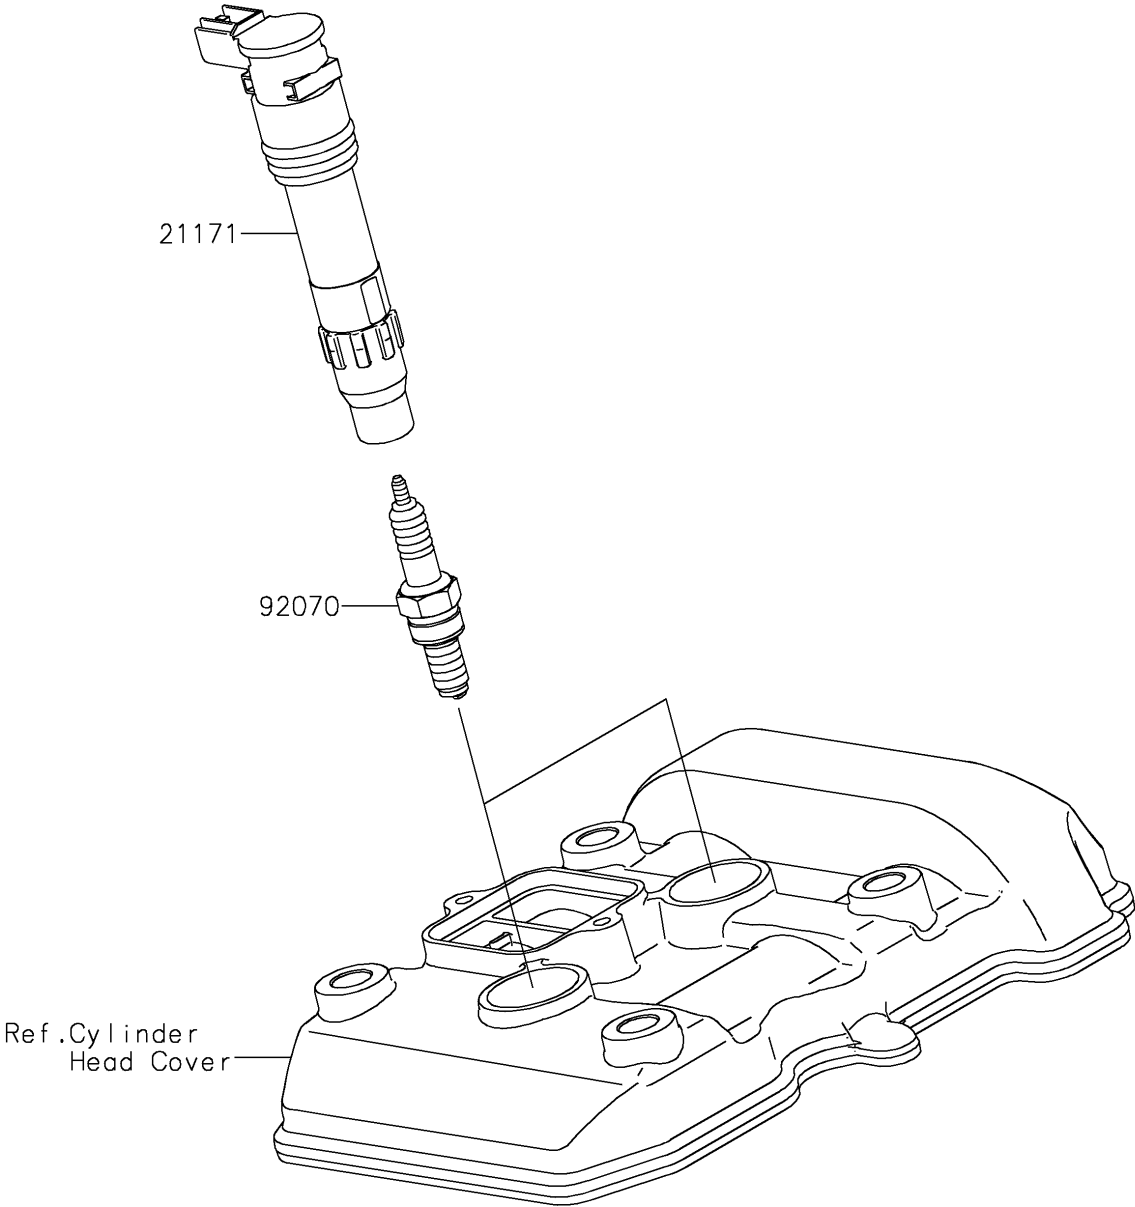

2024 Versys-X 300 ABS

PARTS DIAGRAM

Ignition System

E1830

2024 Versys-X 300 ABS

PARTS LIST

Ignition System

ITEM NAME	PART NUMBER	QUANTITY
COIL-ASSY-IGNITION (Ref # 21171)	21171-0033	2
PLUG-SPARK,CR8E(NGK) (Ref # 92070)	92070-0019	2