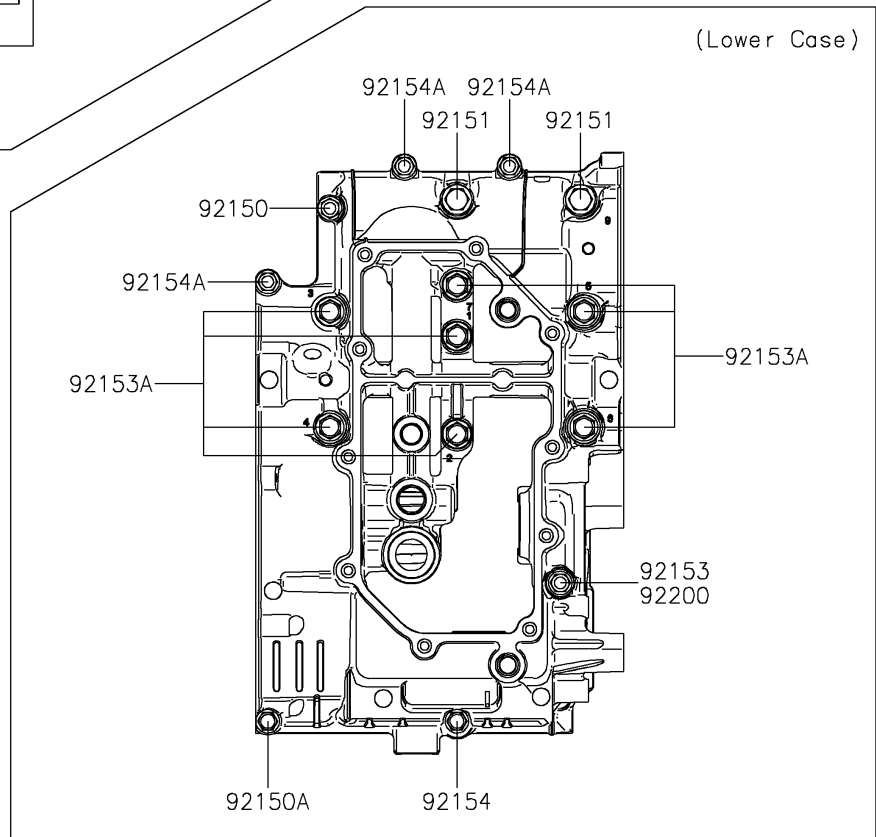

2022 Versys-X 300 ABS

PARTS DIAGRAM

Crankcase Bolt Pattern

E1412

2022 Versys-X 300 ABS

PARTS LIST

Crankcase Bolt Pattern

ITEM NAME	PART NUMBER	QUANTITY
BOLT,6X38 (Ref # 92150)	92150-1301	1
BOLT,6X60 (Ref # 92150A)	92150-1548	2
BOLT,8X73 (Ref # 92151)	92151-1462	2
BOLT,6X85,WHITE (Ref # 92153)	92153-0927	4
BOLT,FLANGED,8X90 (Ref # 92153A)	92153-1632	7
BOLT,FLANGED,6X135 (Ref # 92154)	92154-1189	1
BOLT,6X22 (Ref # 92154A)	92154-2832	3
WASHER,6.3X13.5X1 (Ref # 92200)	92200-0788	2