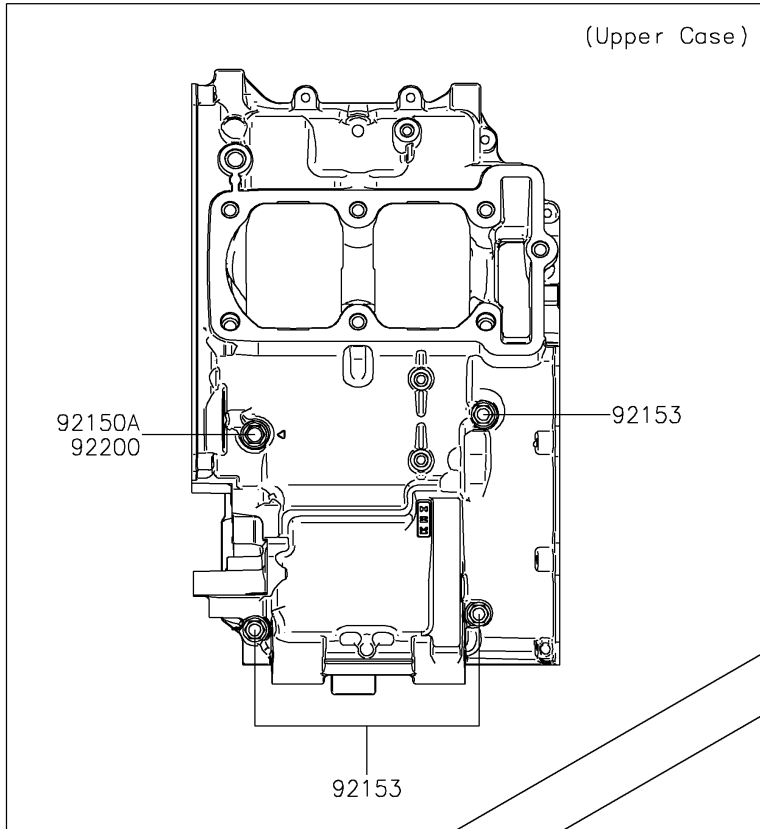

2022 Versys-X 300 ABS

PARTS DIAGRAM

Crankcase Bolt Pattern

E1412

2022 Versys-X 300 ABS

PARTS LIST

Crankcase Bolt Pattern

ITEM NAME	PART NUMBER	QUANTITY
BOLT,6X38 (Ref # 92150)	92150-1301	1
BOLT,6X60 (Ref # 92150A)	92150-1548	2
BOLT,8X73 (Ref # 92151)	92151-1462	2
BOLT,6X85,WHITE (Ref # 92153)	92153-0927	4
BOLT,FLANGED,8X90 (Ref # 92153A)	92153-1632	7
BOLT,FLANGED,6X135 (Ref # 92154)	92154-1189	1
BOLT,6X22 (Ref # 92154A)	92154-2832	3
WASHER,6.3X13.5X1 (Ref # 92200)	92200-0788	2