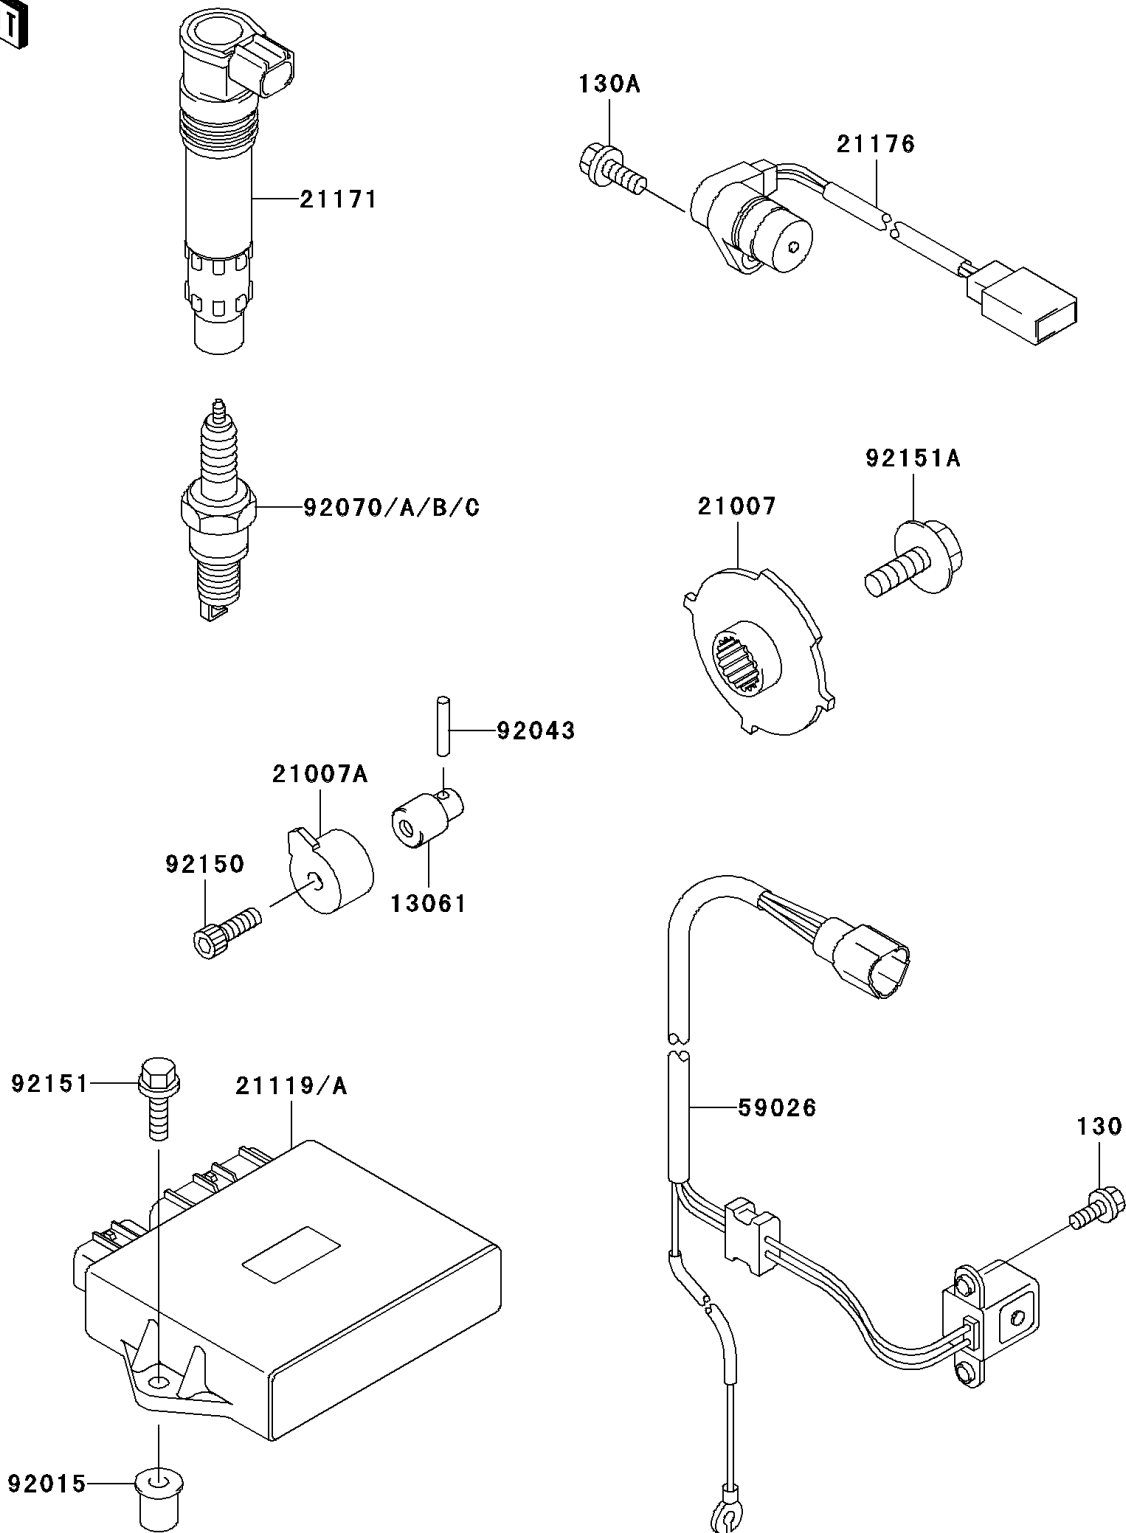

1999 Ninja[®] ZX[™]-9R

PARTS DIAGRAM

Ignition System

E1830

1999 Ninja® ZX™-9R

PARTS LIST

Ignition System

ITEM NAME

PART NUMBER

QUANTITY
