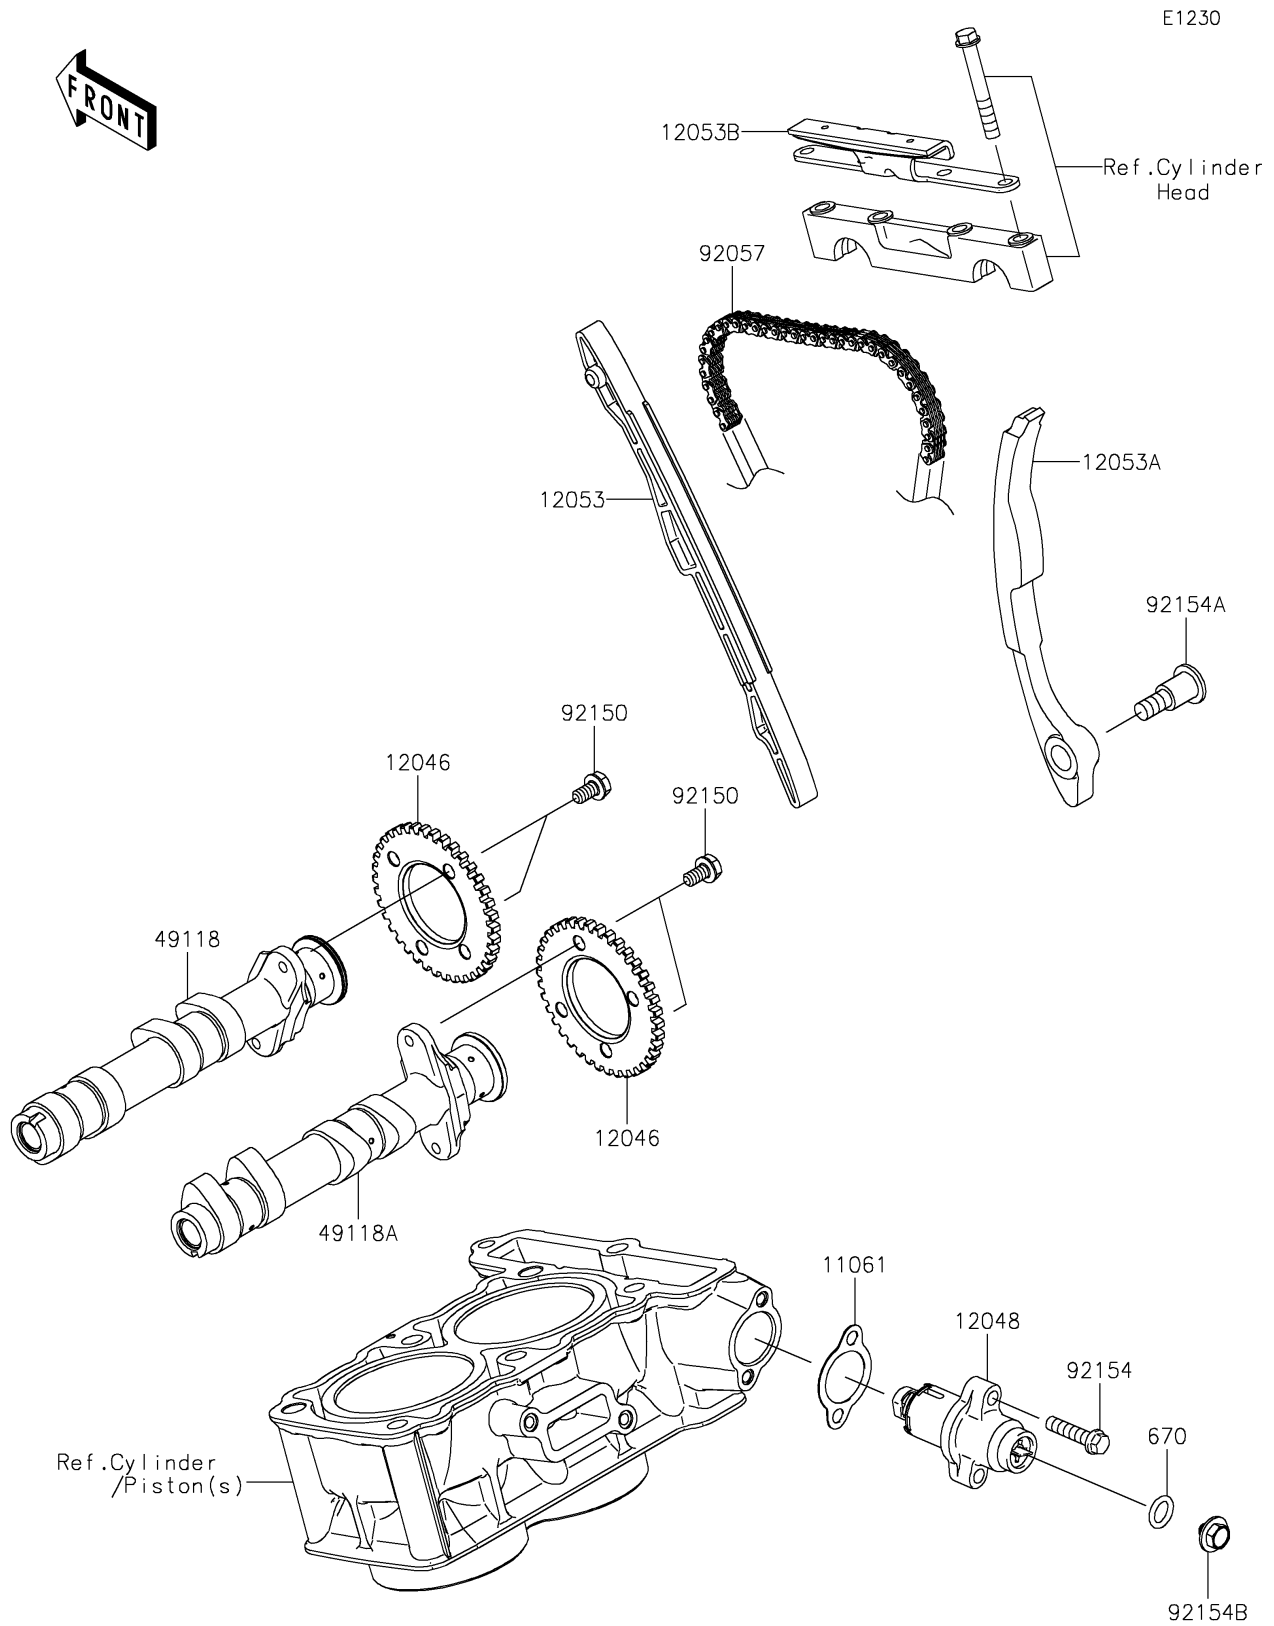

2024 Versys-X 300 ABS

PARTS DIAGRAM

Camshaft(s)/Tensioner

2024 Versys-X 300 ABS

PARTS LIST

Camshaft(s)/Tensioner

ITEM NAME	PART NUMBER	QUANTITY
GASKET (Ref # 11061)	11061-0792	1
SPROCKET,38T (Ref # 12046)	12046-0072	2
TENSIONER-ASSY (Ref # 12048)	12048-0084	1
GUIDE-CHAIN,FR (Ref # 12053)	12053-0102	1
GUIDE-CHAIN,RR (Ref # 12053A)	12053-0191	1
GUIDE-CHAIN,UPP (Ref # 12053B)	12053-0235	1
CAMSHAFT-COMP,EXHAUST (Ref # 49118)	49118-0743	1
CAMSHAFT-COMP,INTAKE (Ref # 49118A)	49118-0921	1
CHAIN,CAM,92RH2010-124M (Ref # 92057)	92057-0595	1
BOLT,FLANGED,6X11 (Ref # 92150)	92150-1725	4
BOLT,FLANGED,6X25 (Ref # 92154)	92154-0819	2
BOLT,SOCKET,8X29.2 (Ref # 92154A)	92154-0953	1
BOLT,FLANGED,6X6 (Ref # 92154B)	92154-2352	1
O RING,10MM (Ref # 670)	670D2010	1