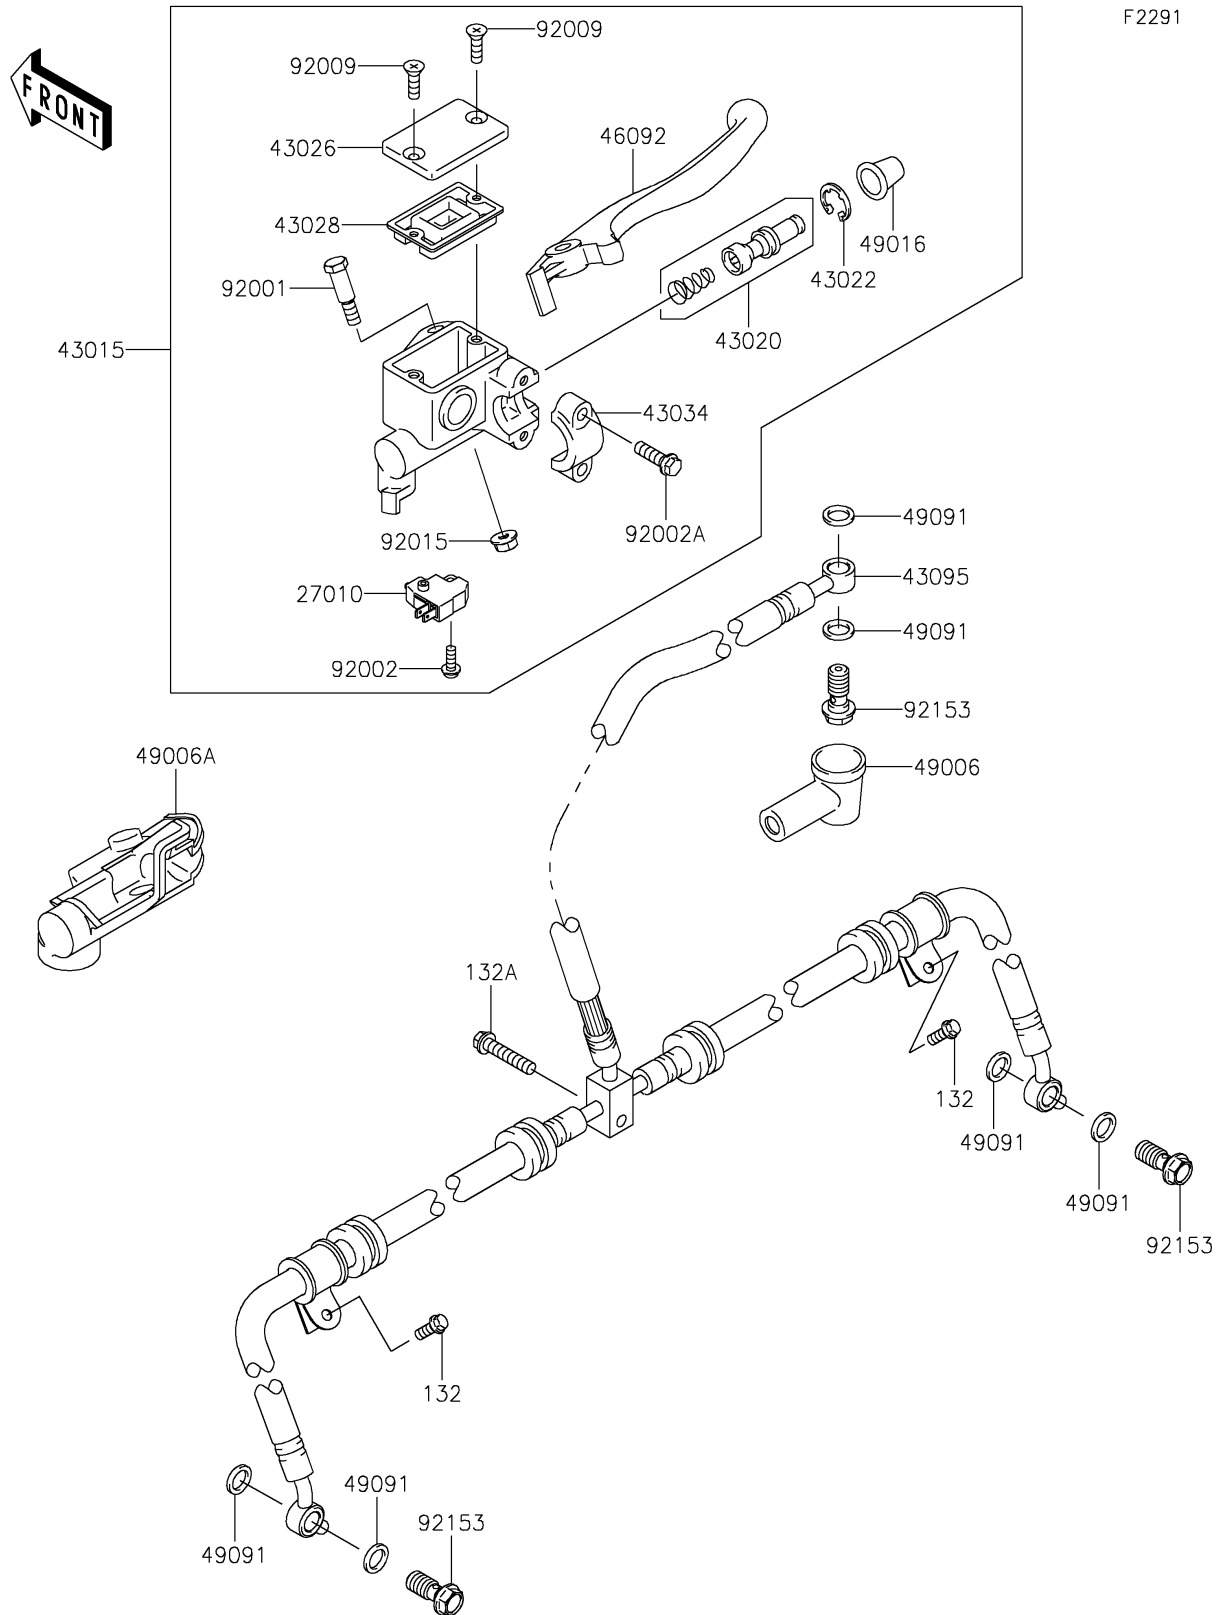

2026 BRUTE FORCE® 750 SE EPS

PARTS DIAGRAM

Front Master Cylinder

2026 BRUTE FORCE[®] 750 SE EPS

PARTS LIST

Front Master Cylinder

ITEM NAME	PART NUMBER	QUANTITY
-----------	-------------	----------
