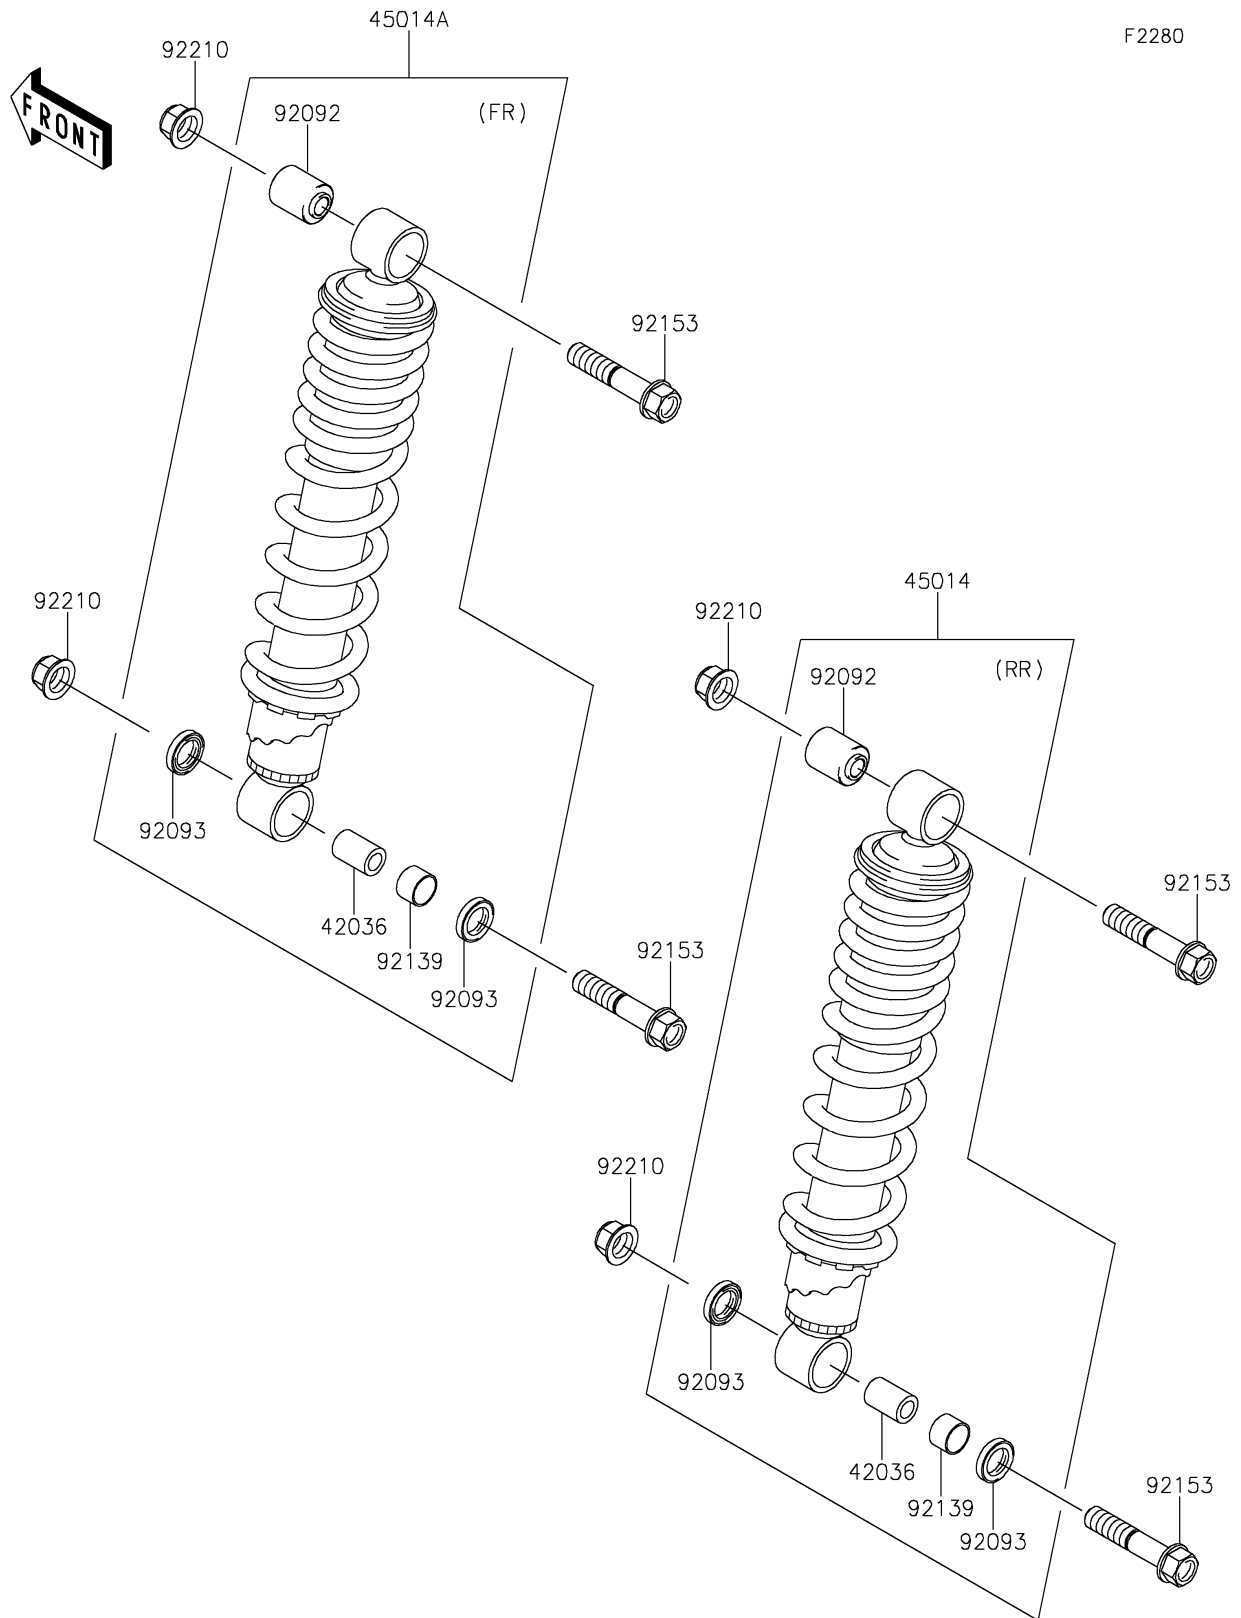

2026 BRUTE FORCE® 750 SE EPS

PARTS DIAGRAM

Shock Absorber(s)

F2280

2026 BRUTE FORCE[®] 750 SE EPS

PARTS LIST

Shock Absorber(s)

ITEM NAME	PART NUMBER	QUANTITY
-----------	-------------	----------
