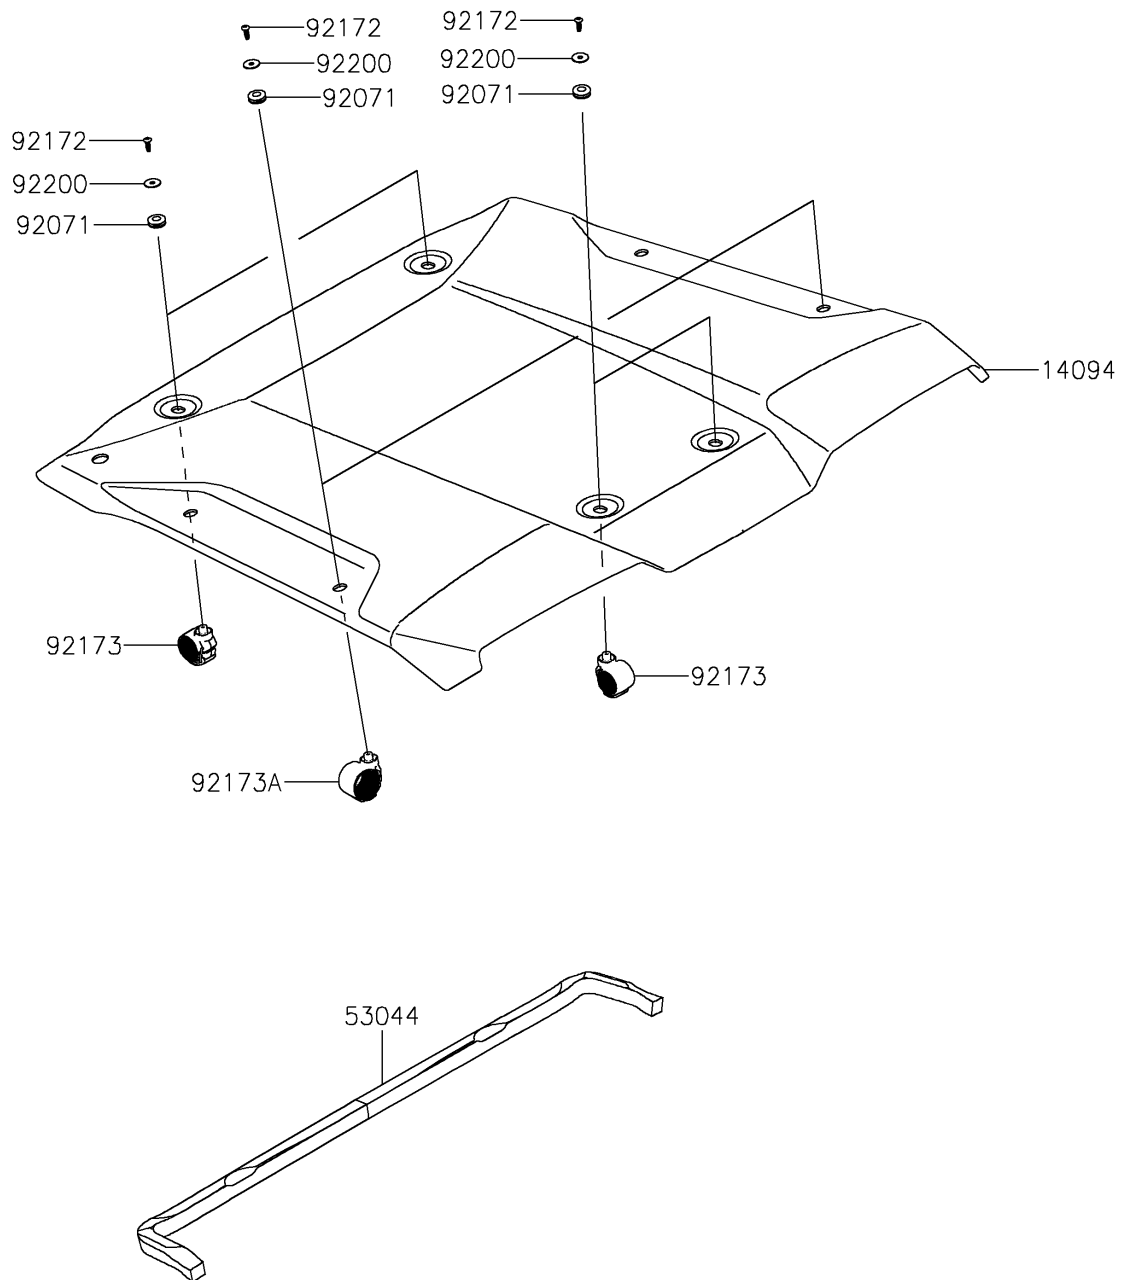

# 2026 TERYX KRX® 1000 BLACKOUT EDITION

## PARTS DIAGRAM

Sun Top

F2876

## PARTS LIST

Sun Top

ITEM NAME	PART NUMBER	QUANTITY
-----------	-------------	----------

---