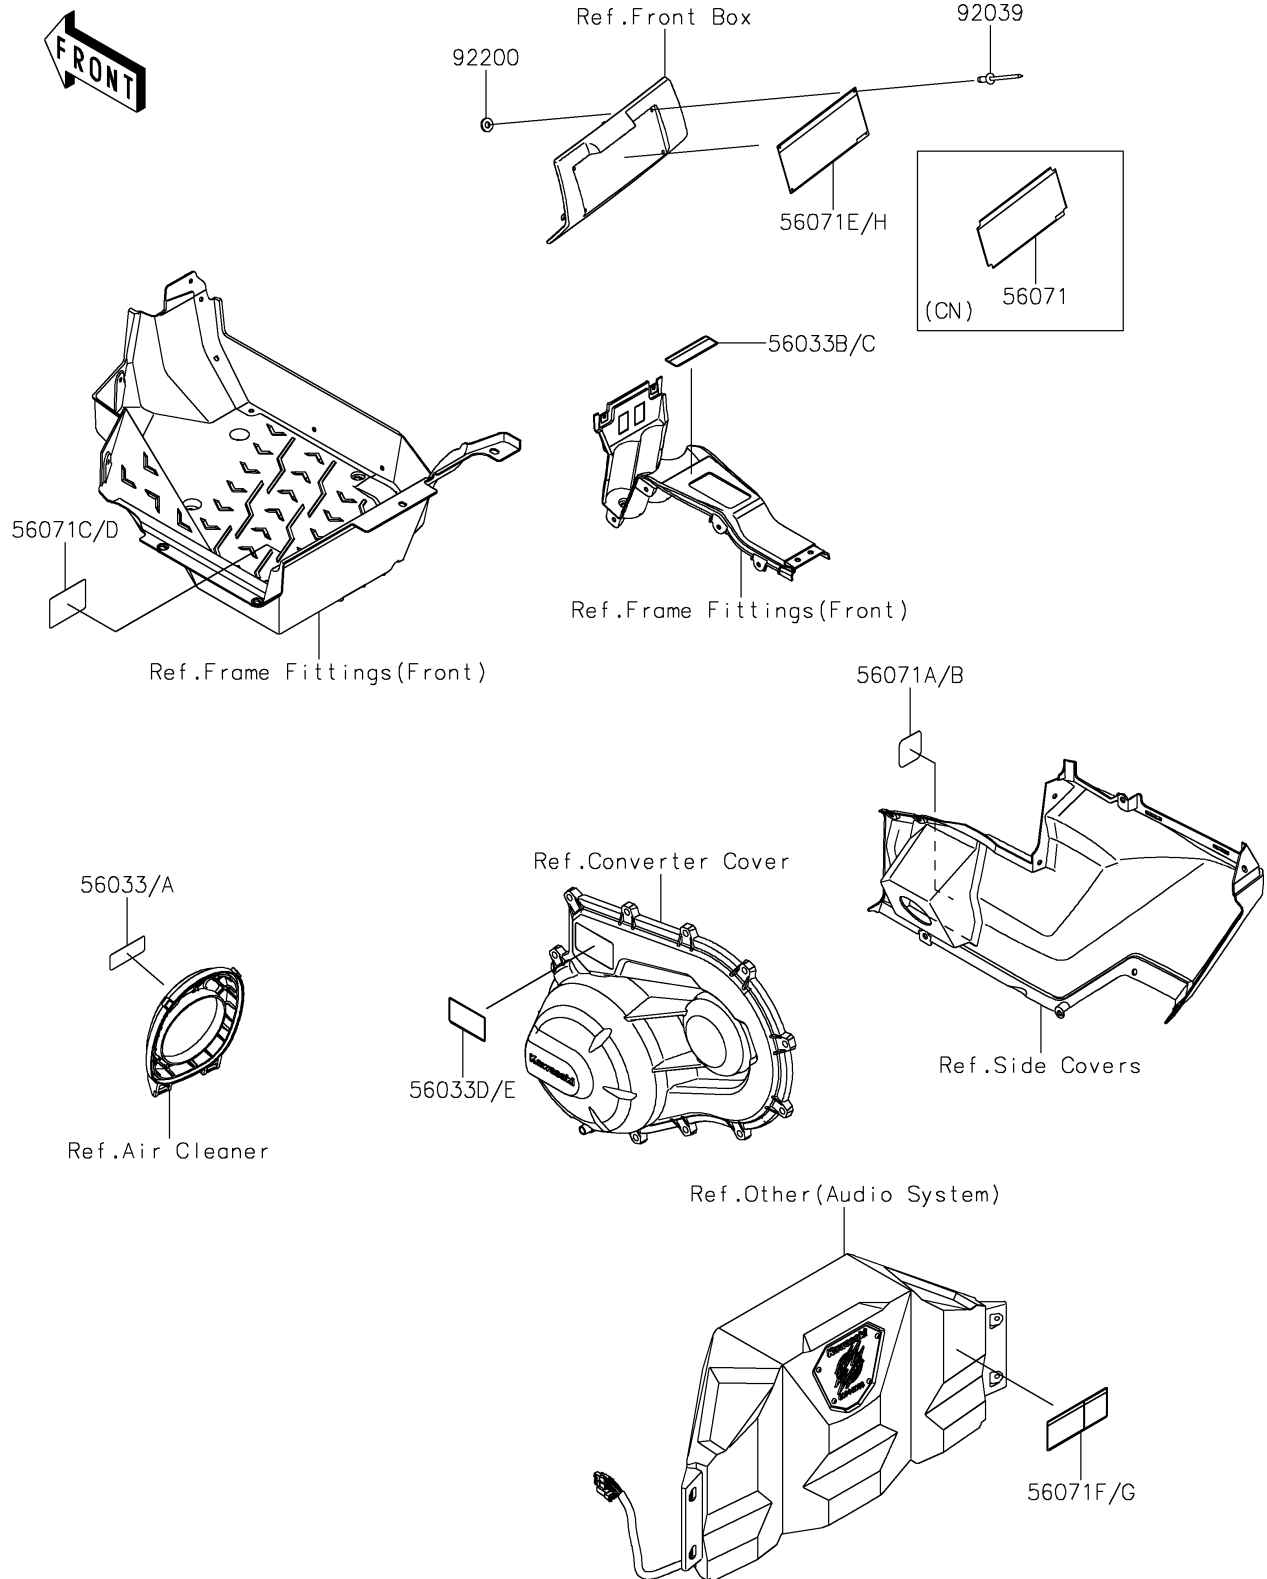

# 2026 Teryx KRX 1000 Blackout Edition

## PARTS DIAGRAM

### Labels

F2860

## PARTS LIST Labels

ITEM NAME	PART NUMBER	QUANTITY
-----------	-------------	----------

---