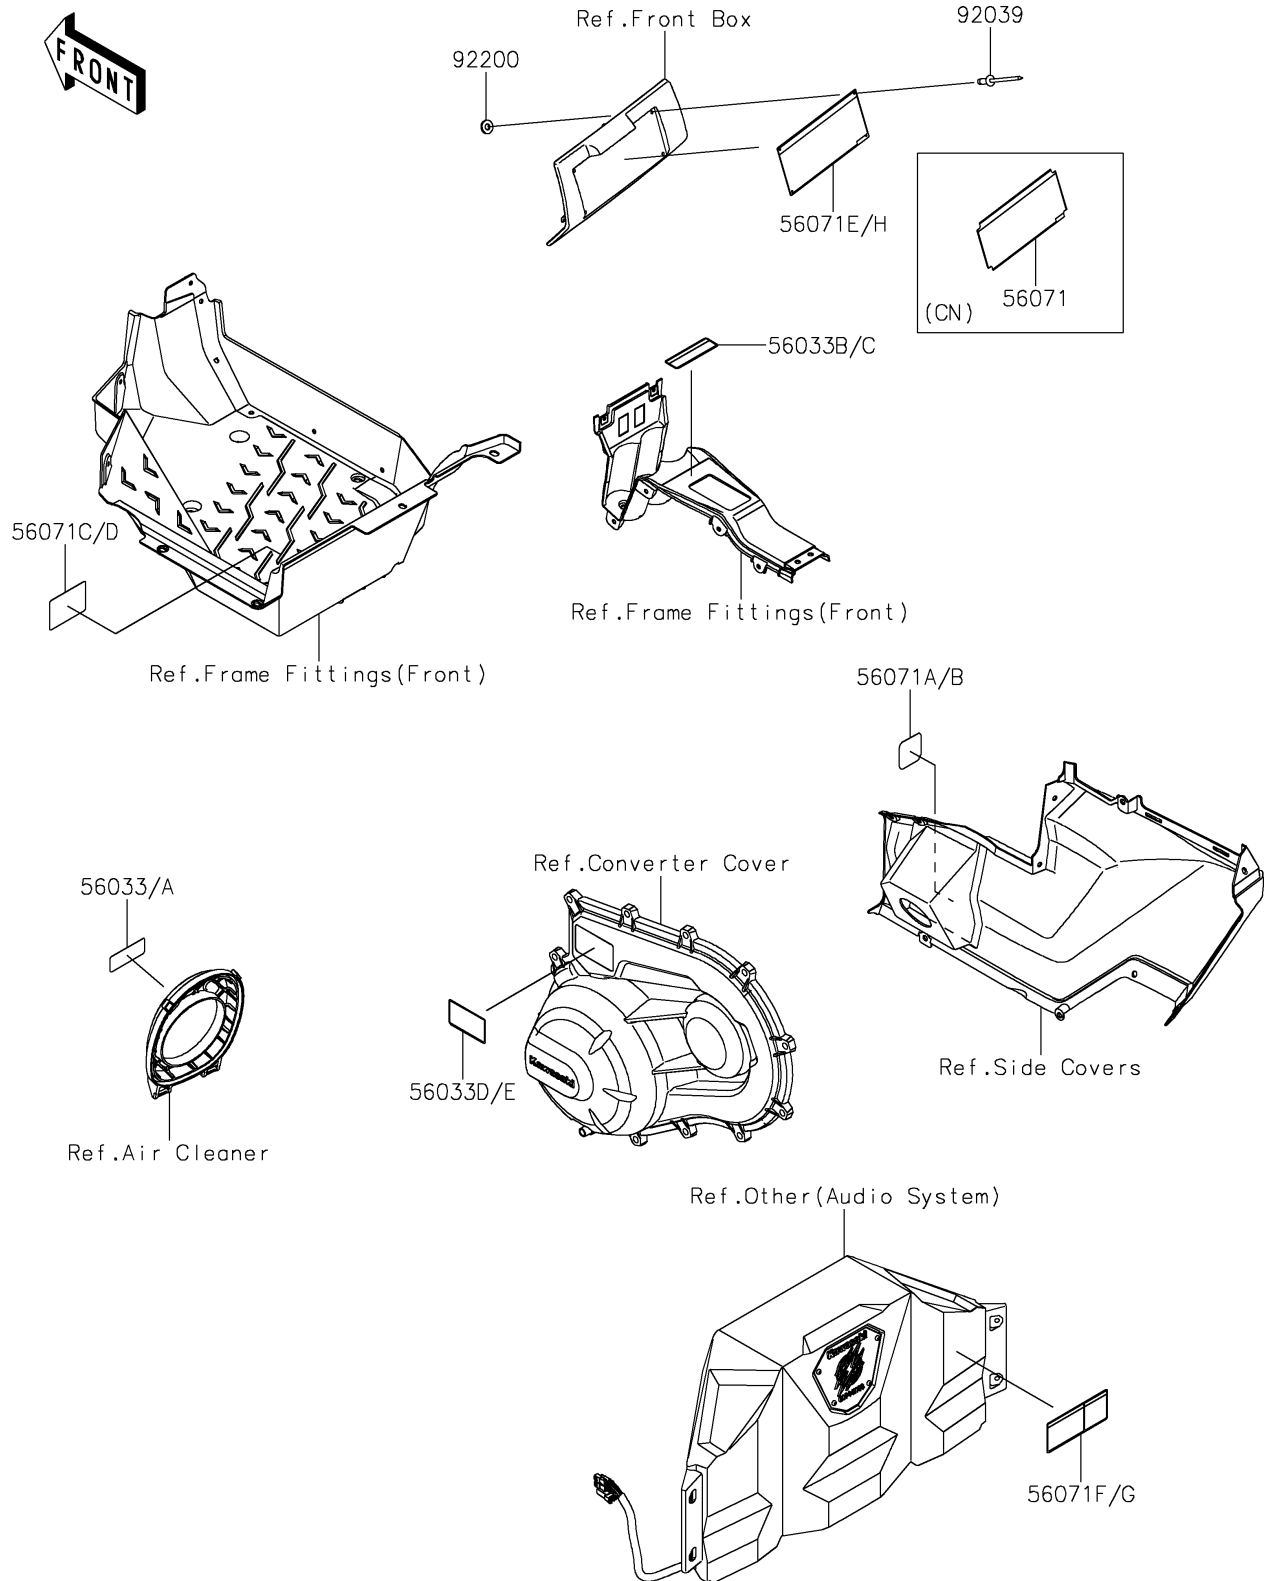

2026 TERYX KRX® 1000 BLACKOUT EDITION

PARTS DIAGRAM

Labels

F2860

2026 TERYX KRX[®] 1000 BLACKOUT EDITION

PARTS LIST Labels

ITEM NAME	PART NUMBER	QUANTITY
-----------	-------------	----------
