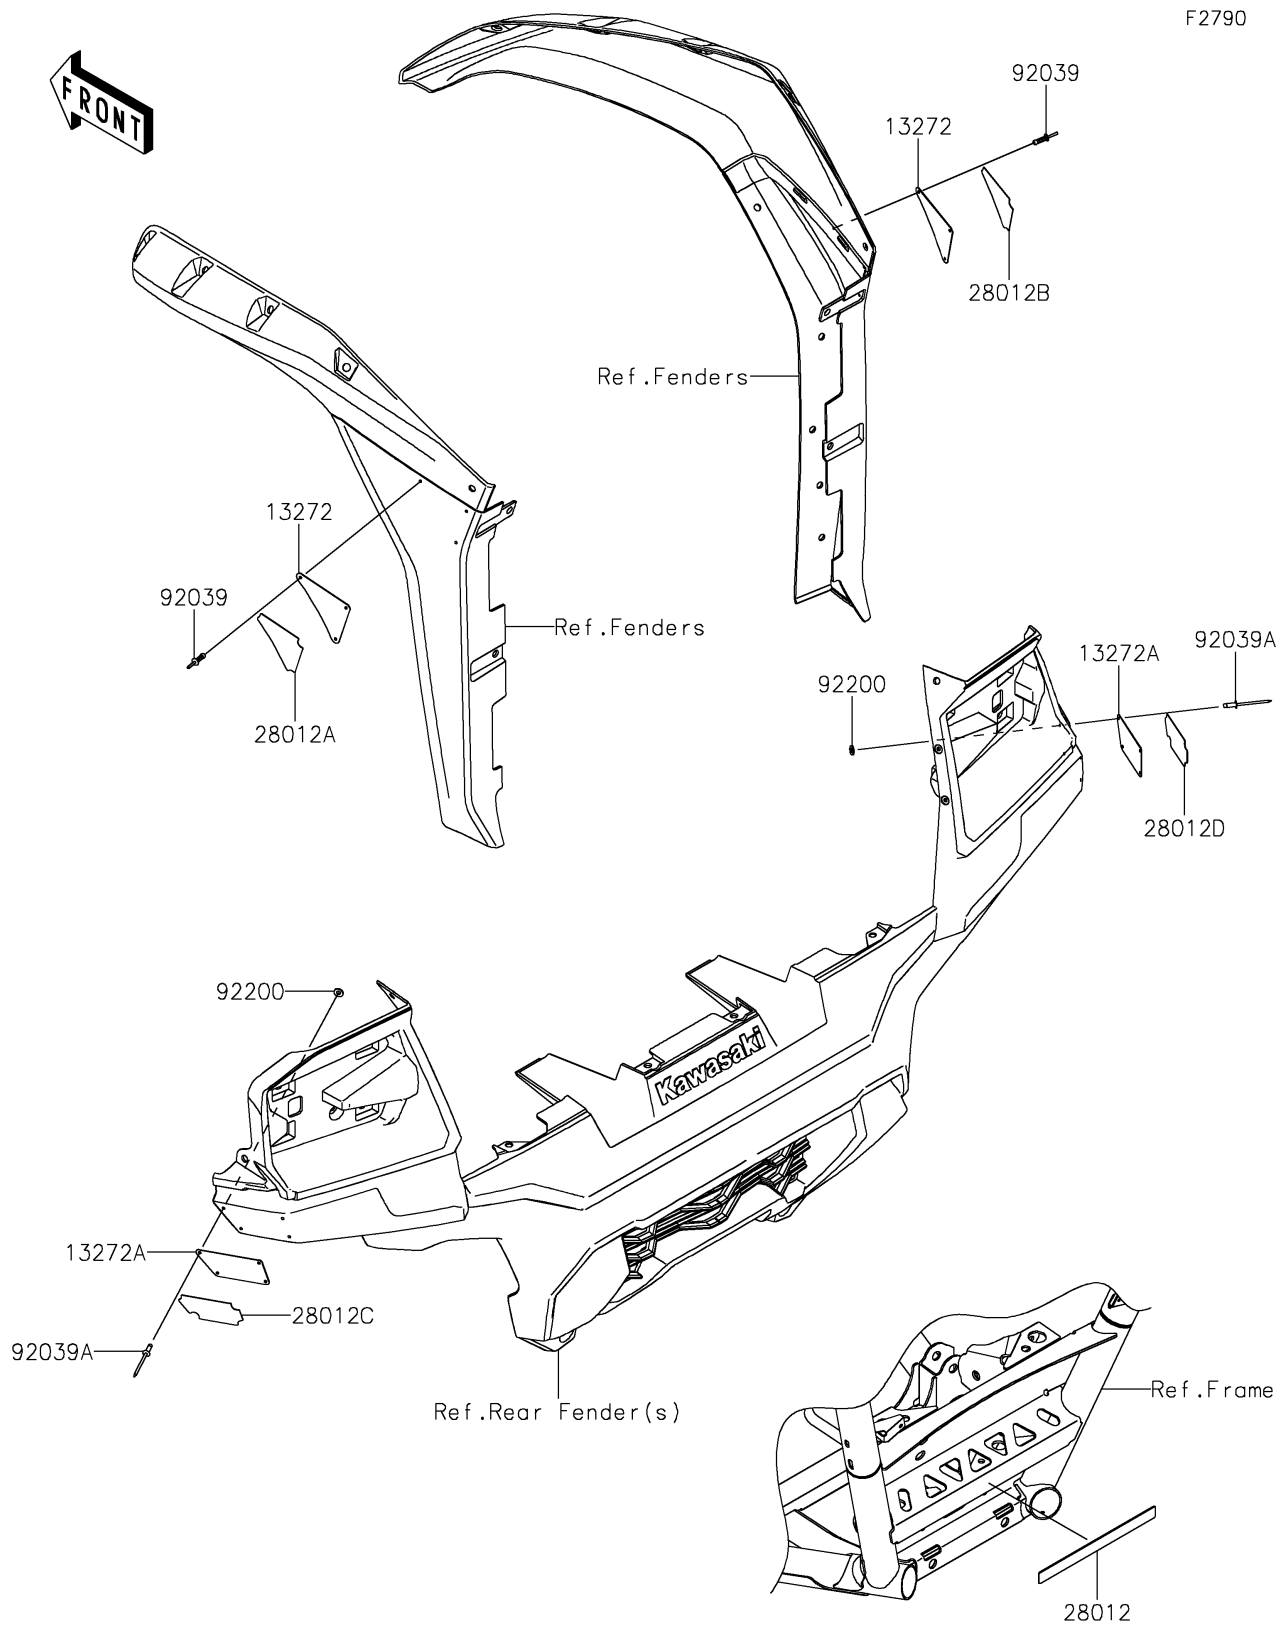

2026 TERYX KRX® 1000 BLACKOUT EDITION

PARTS DIAGRAM

Reflectors(CN)

2026 TERYX KRX® 1000 BLACKOUT EDITION

PARTS LIST Reflectors(CN)

ITEM NAME	PART NUMBER	QUANTITY
-----------	-------------	----------
