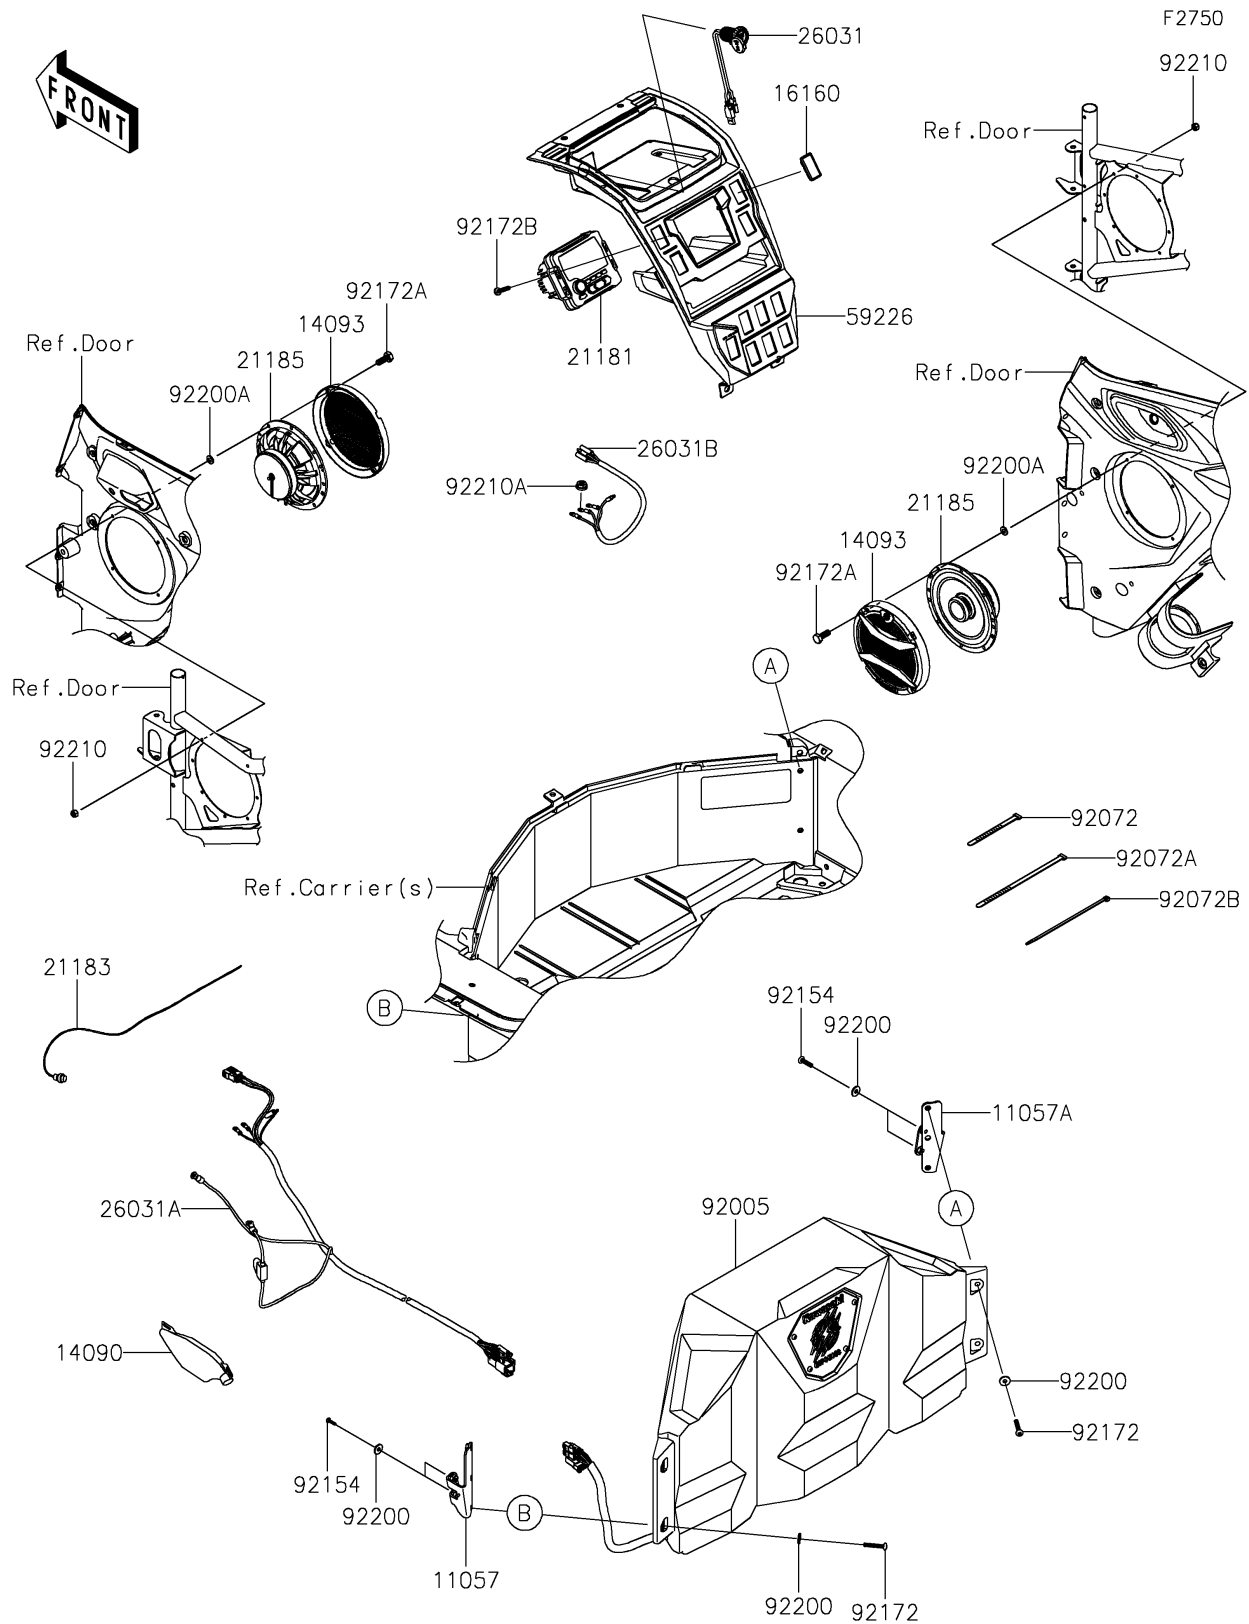

# 2026 TERYX KRX® 1000 BLACKOUT EDITION

## PARTS DIAGRAM Other(Audio System)

# 2026 TERYX KRX<sup>®</sup> 1000 BLACKOUT EDITION

## PARTS LIST

Other(Audio System)

ITEM NAME	PART NUMBER	QUANTITY
-----------	-------------	----------

---