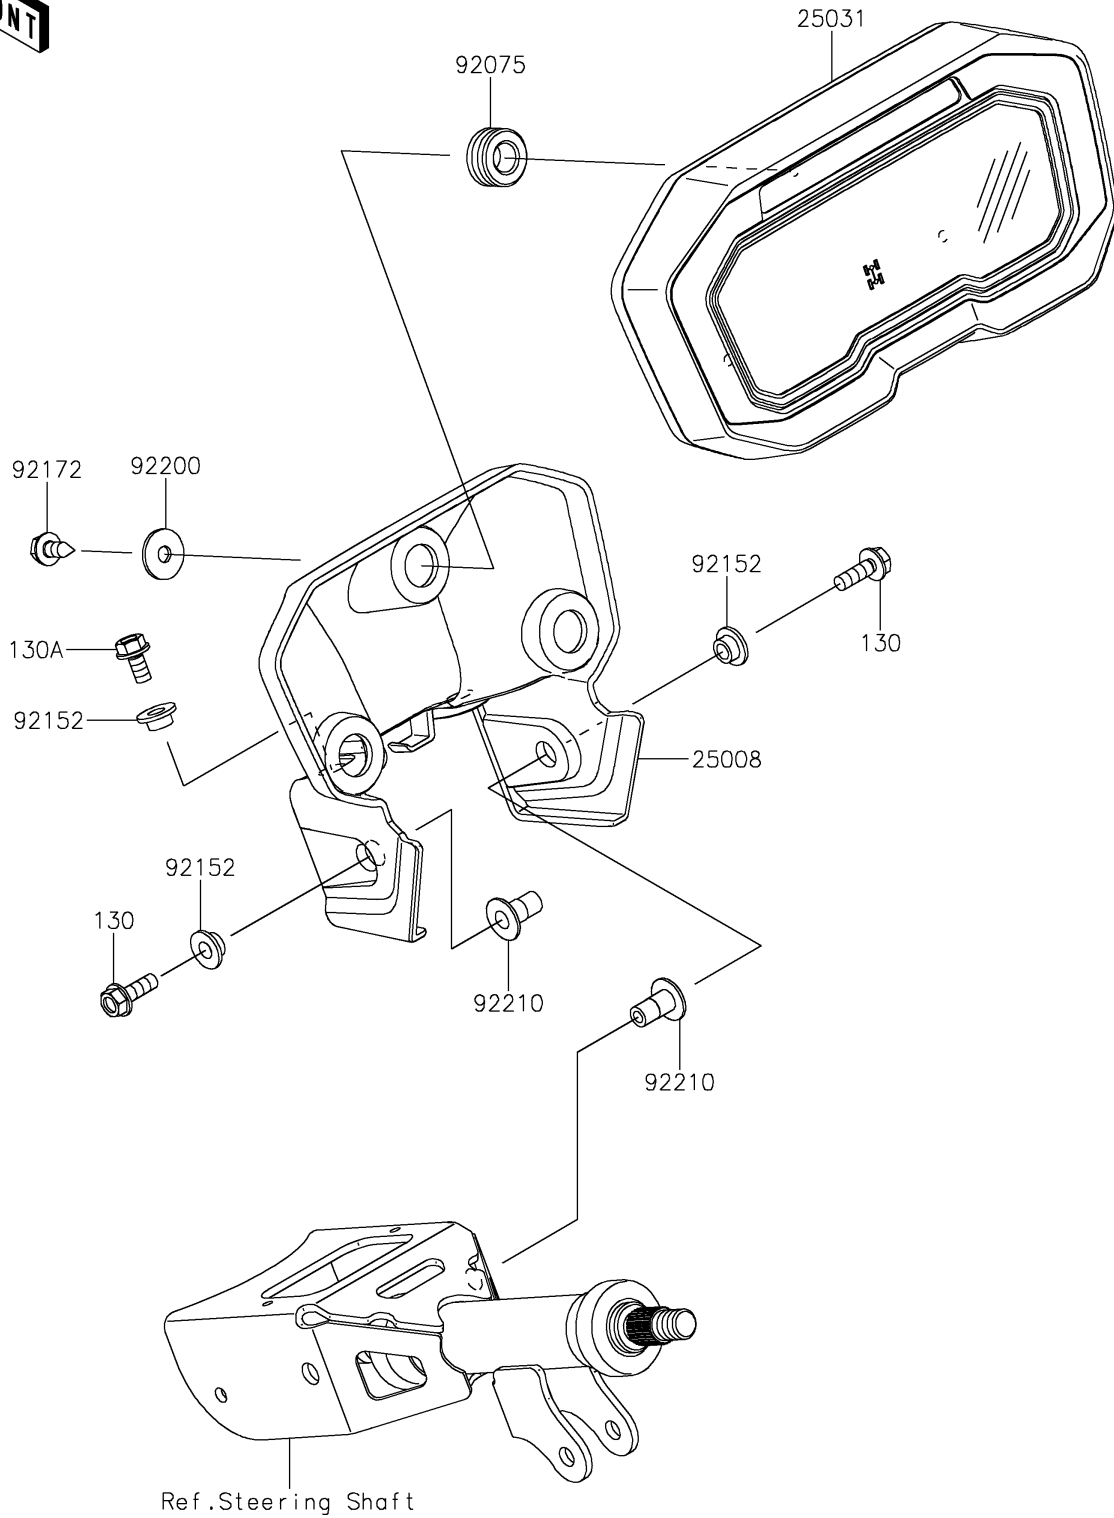

2026 Teryx KRX 1000 Blackout Edition

PARTS DIAGRAM

Meter(s)

F2530

2026 Teryx KRX 1000 Blackout Edition

PARTS LIST

Meter(s)

| ITEM NAME | PART NUMBER | QUANTITY |
|-----------|-------------|----------|
|-----------|-------------|----------|
