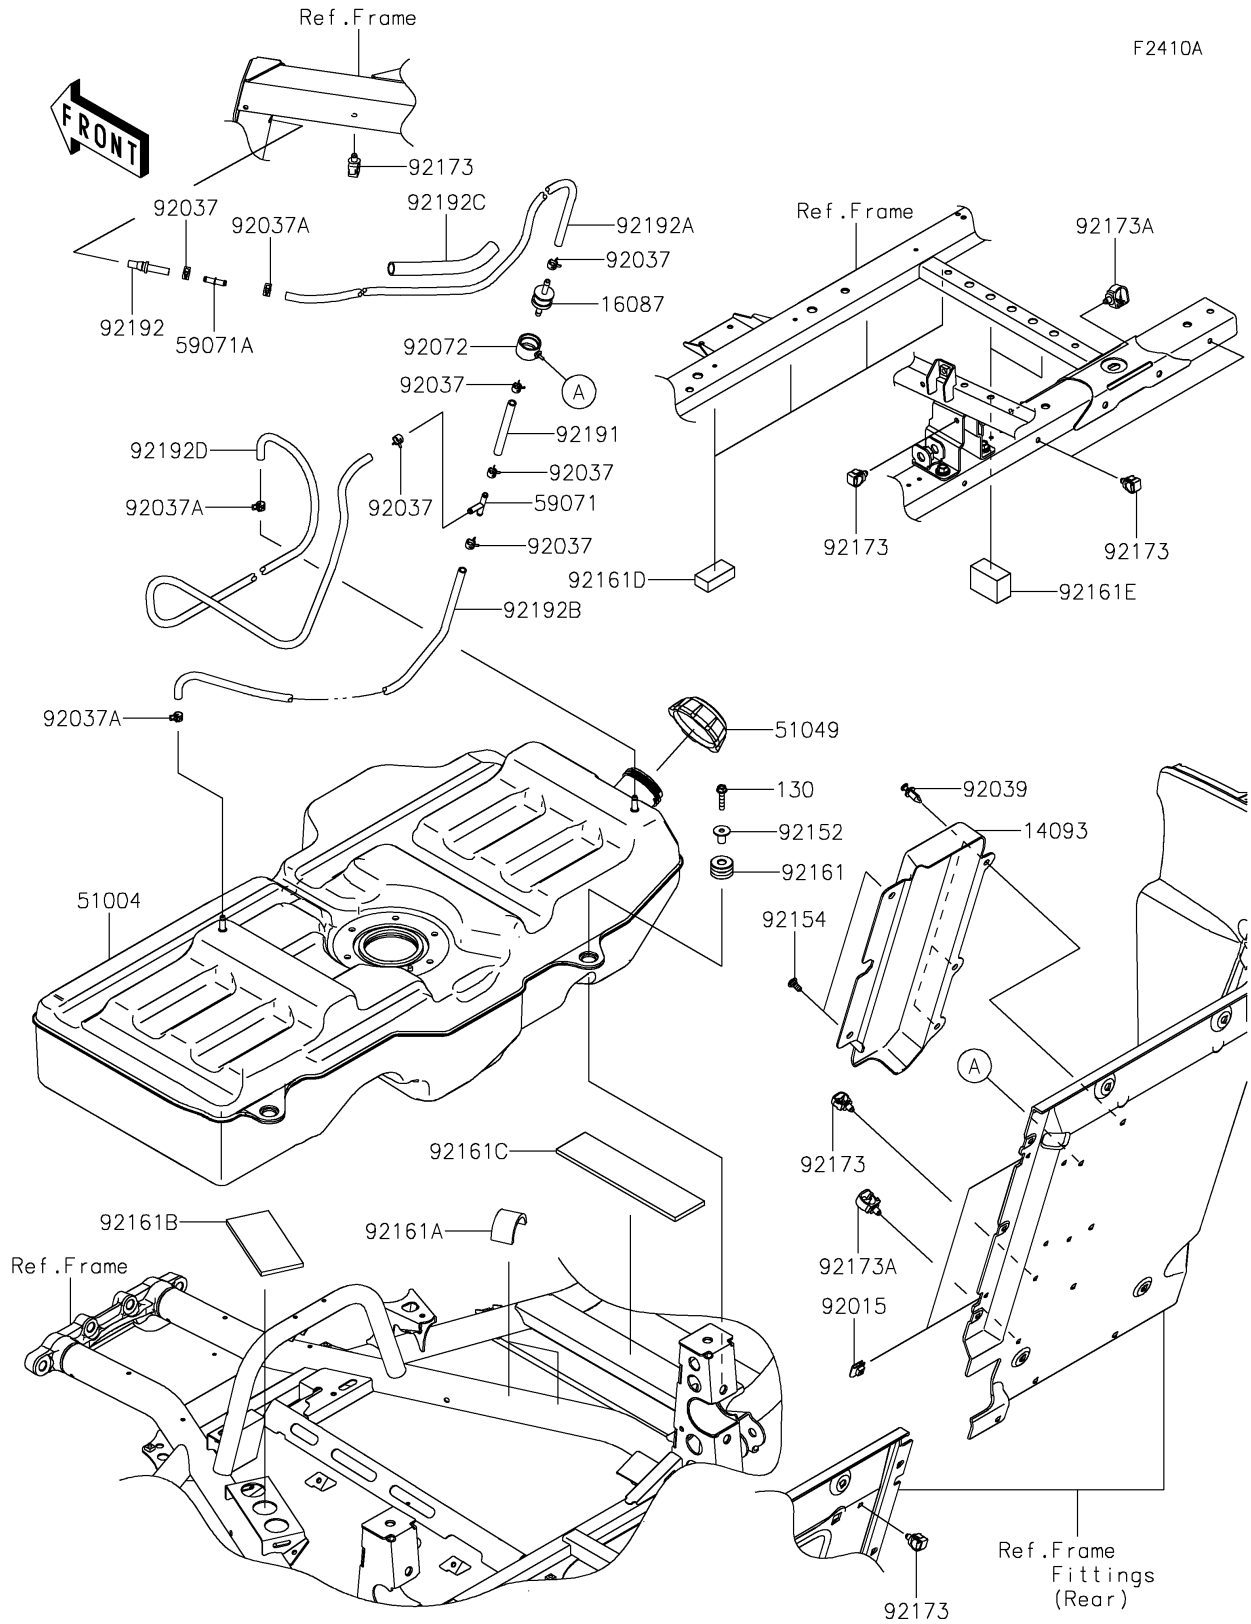

2026 TERYX KRX® 1000 BLACKOUT EDITION

PARTS DIAGRAM Fuel Tank(CN,US)

2026 TERYX KRX[®] 1000 BLACKOUT EDITION

PARTS LIST Fuel Tank(CN,US)

ITEM NAME	PART NUMBER	QUANTITY
-----------	-------------	----------
