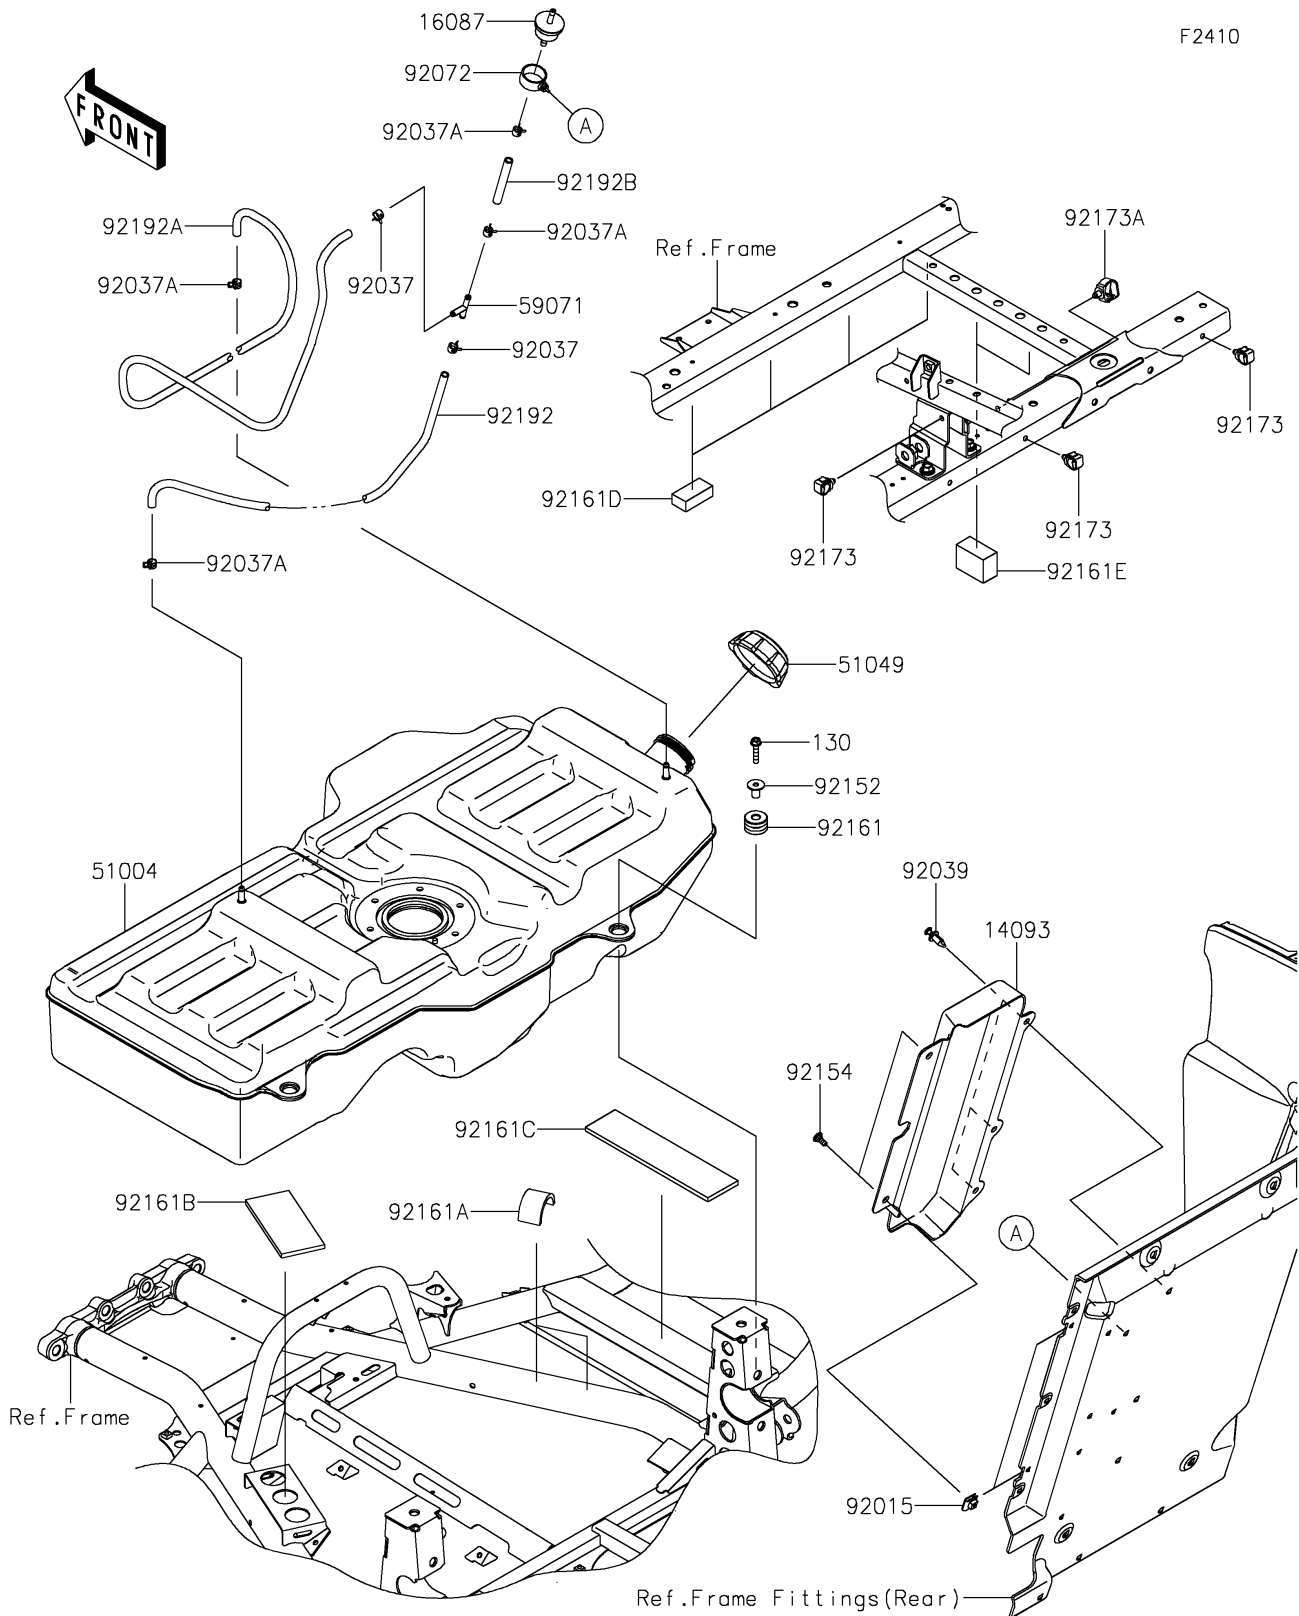

2026 Teryx KRX 1000 Blackout Edition

PARTS DIAGRAM

Fuel Tank(CA)

2026 Teryx KRX 1000 Blackout Edition

PARTS LIST

Fuel Tank(CA)

| ITEM NAME | PART NUMBER | QUANTITY |
|-----------|-------------|----------|
|-----------|-------------|----------|
