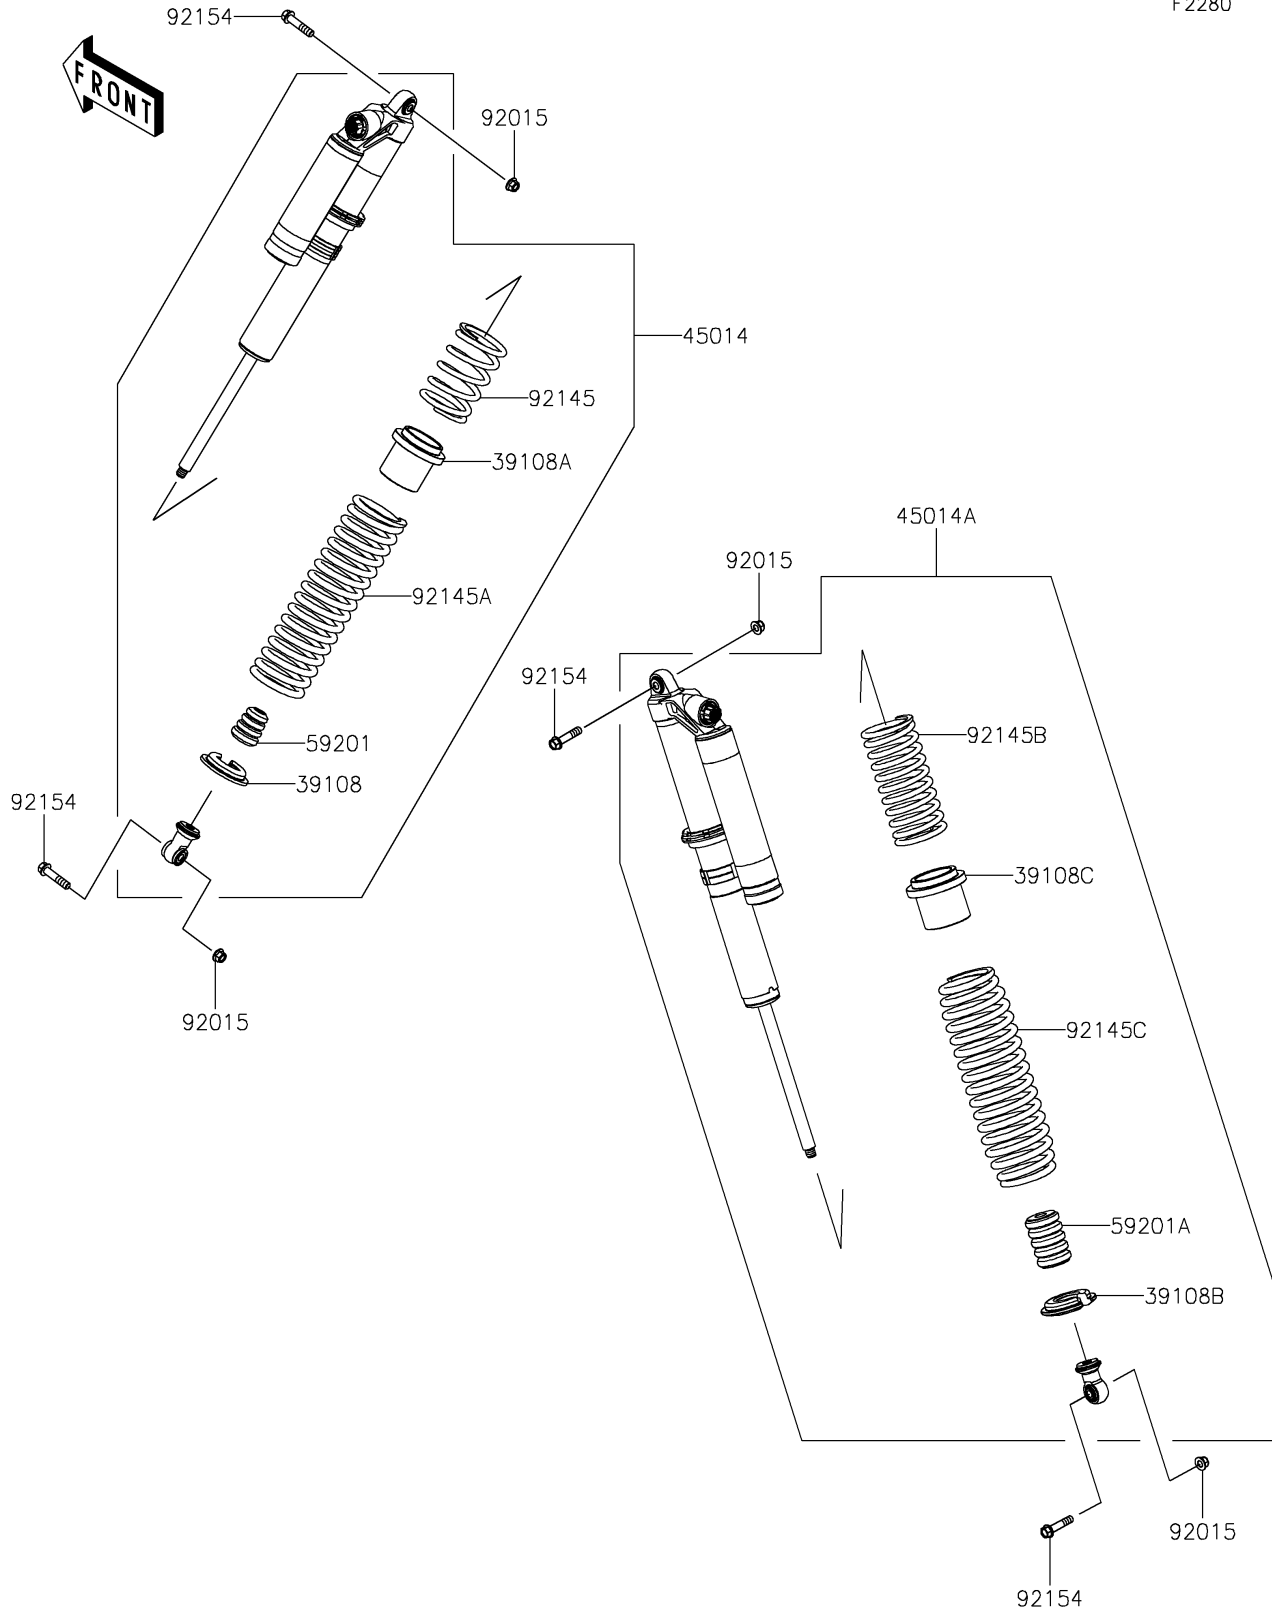

# 2026 Teryx KRX 1000 Blackout Edition

## PARTS DIAGRAM

### Shock Absorber(s)

F2280

## PARTS LIST

Shock Absorber(s)

**ITEM NAME**

**PART NUMBER**

**QUANTITY**

---