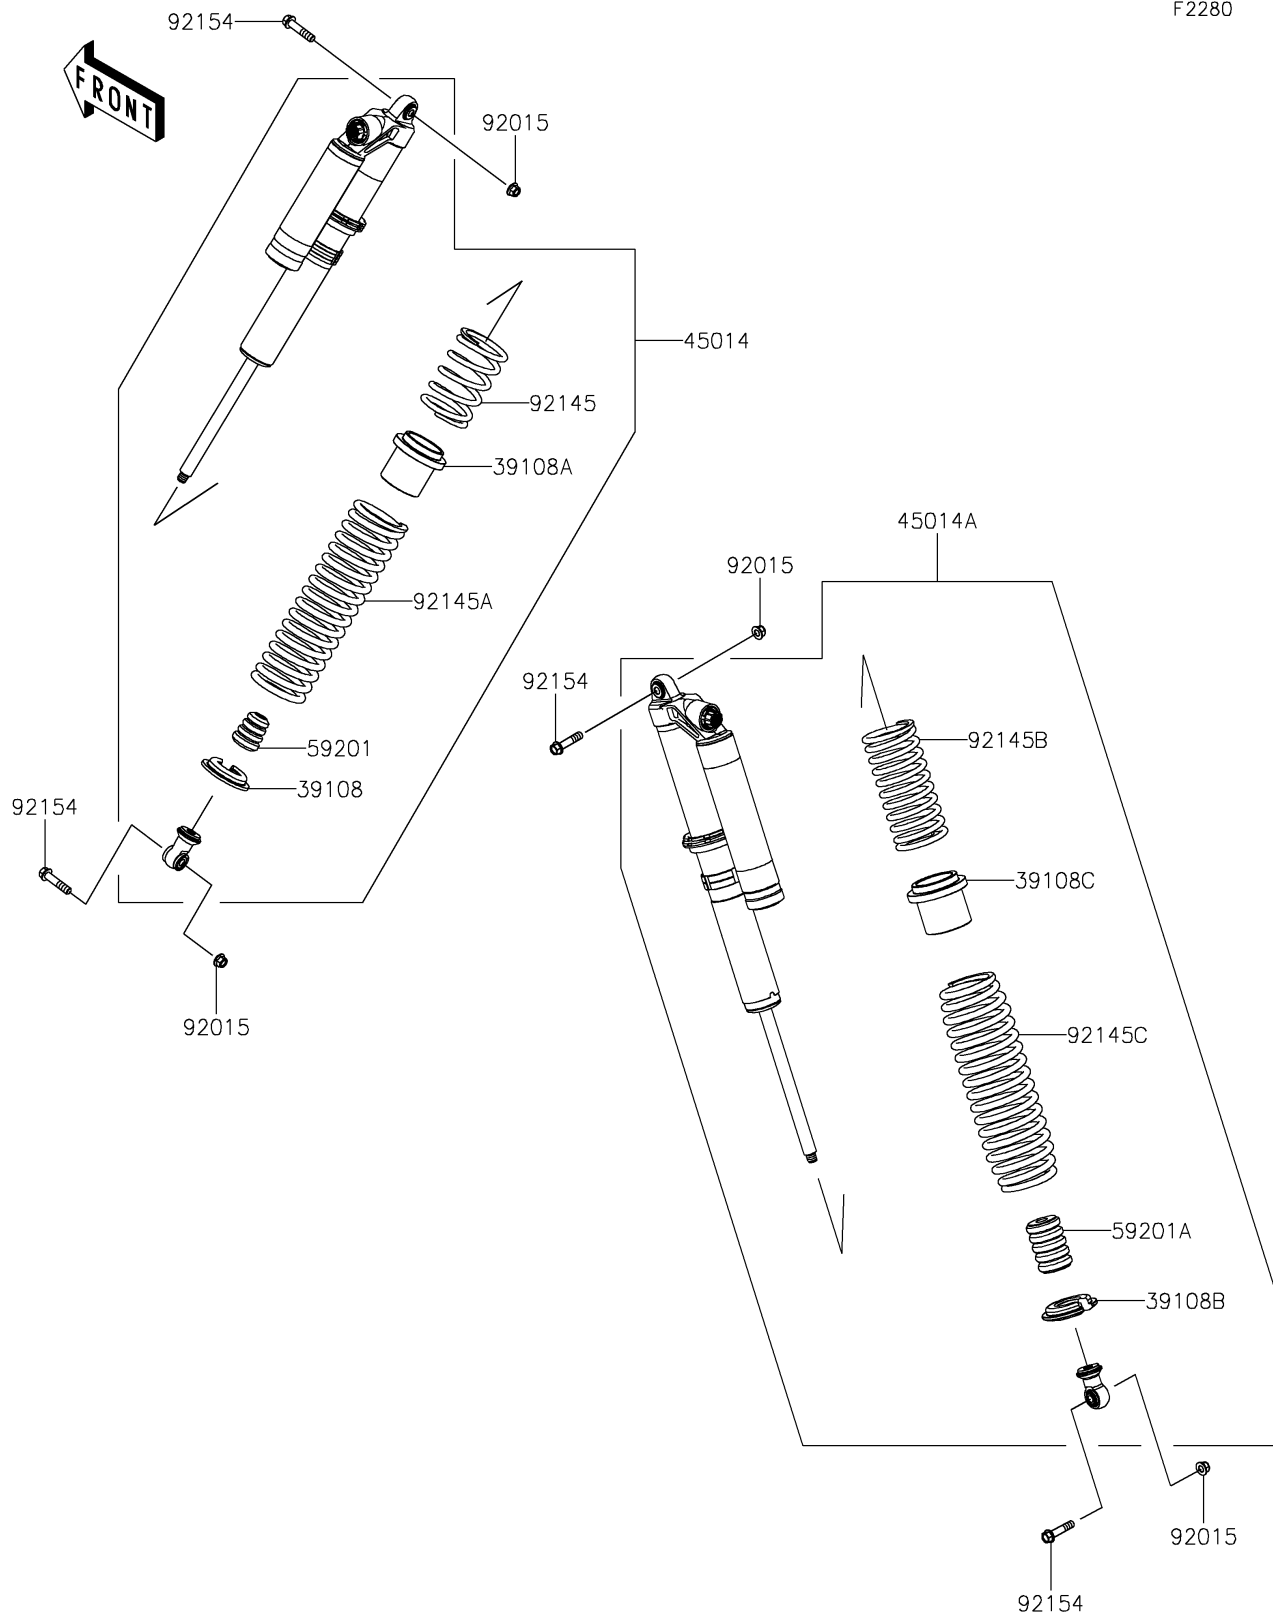

2026 TERYX KRX® 1000 BLACKOUT EDITION

PARTS DIAGRAM

Shock Absorber(s)

F2280

2026 TERYX KRX[®] 1000 BLACKOUT EDITION

PARTS LIST

Shock Absorber(s)

ITEM NAME	PART NUMBER	QUANTITY
-----------	-------------	----------
