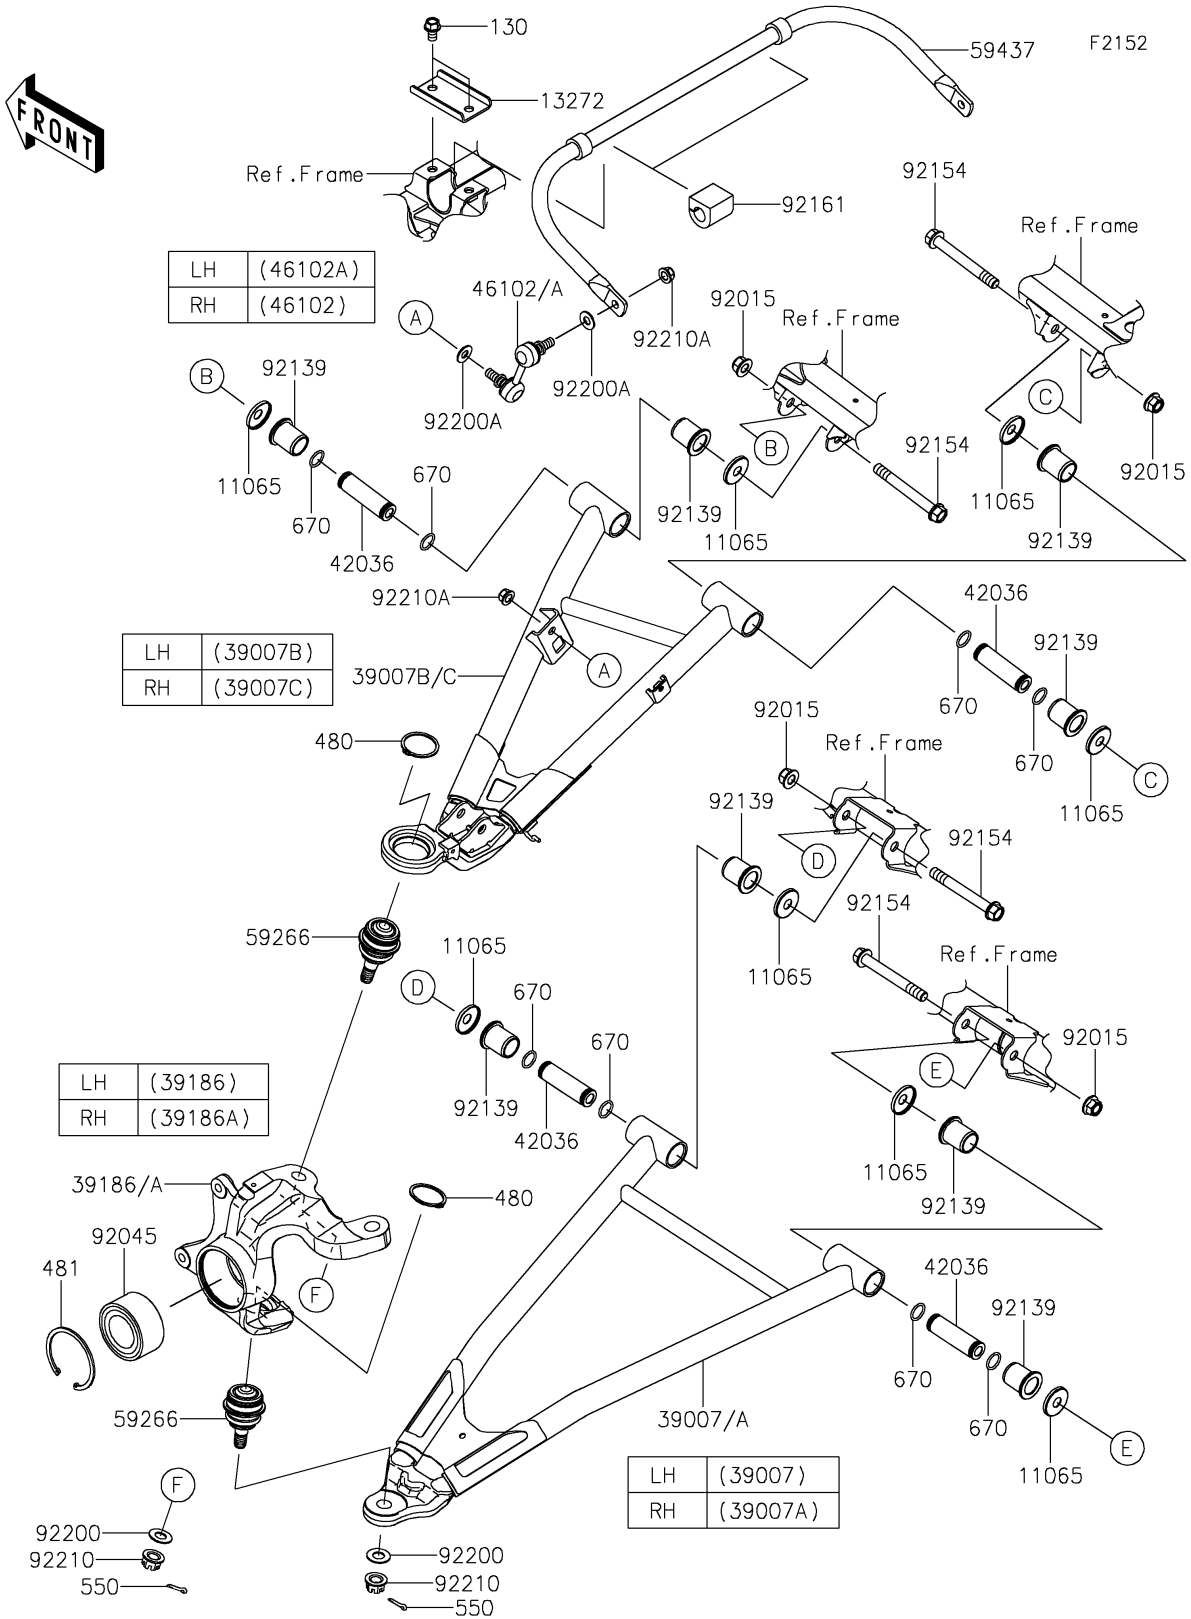

2026 TERYX KRX® 1000 BLACKOUT EDITION

PARTS DIAGRAM

Front Suspension(ESFNN/ESFNL)

2026 TERYX KRX® 1000 BLACKOUT EDITION

PARTS LIST

Front Suspension(ESFNN/ESFNL)

ITEM NAME

PART NUMBER

QUANTITY
