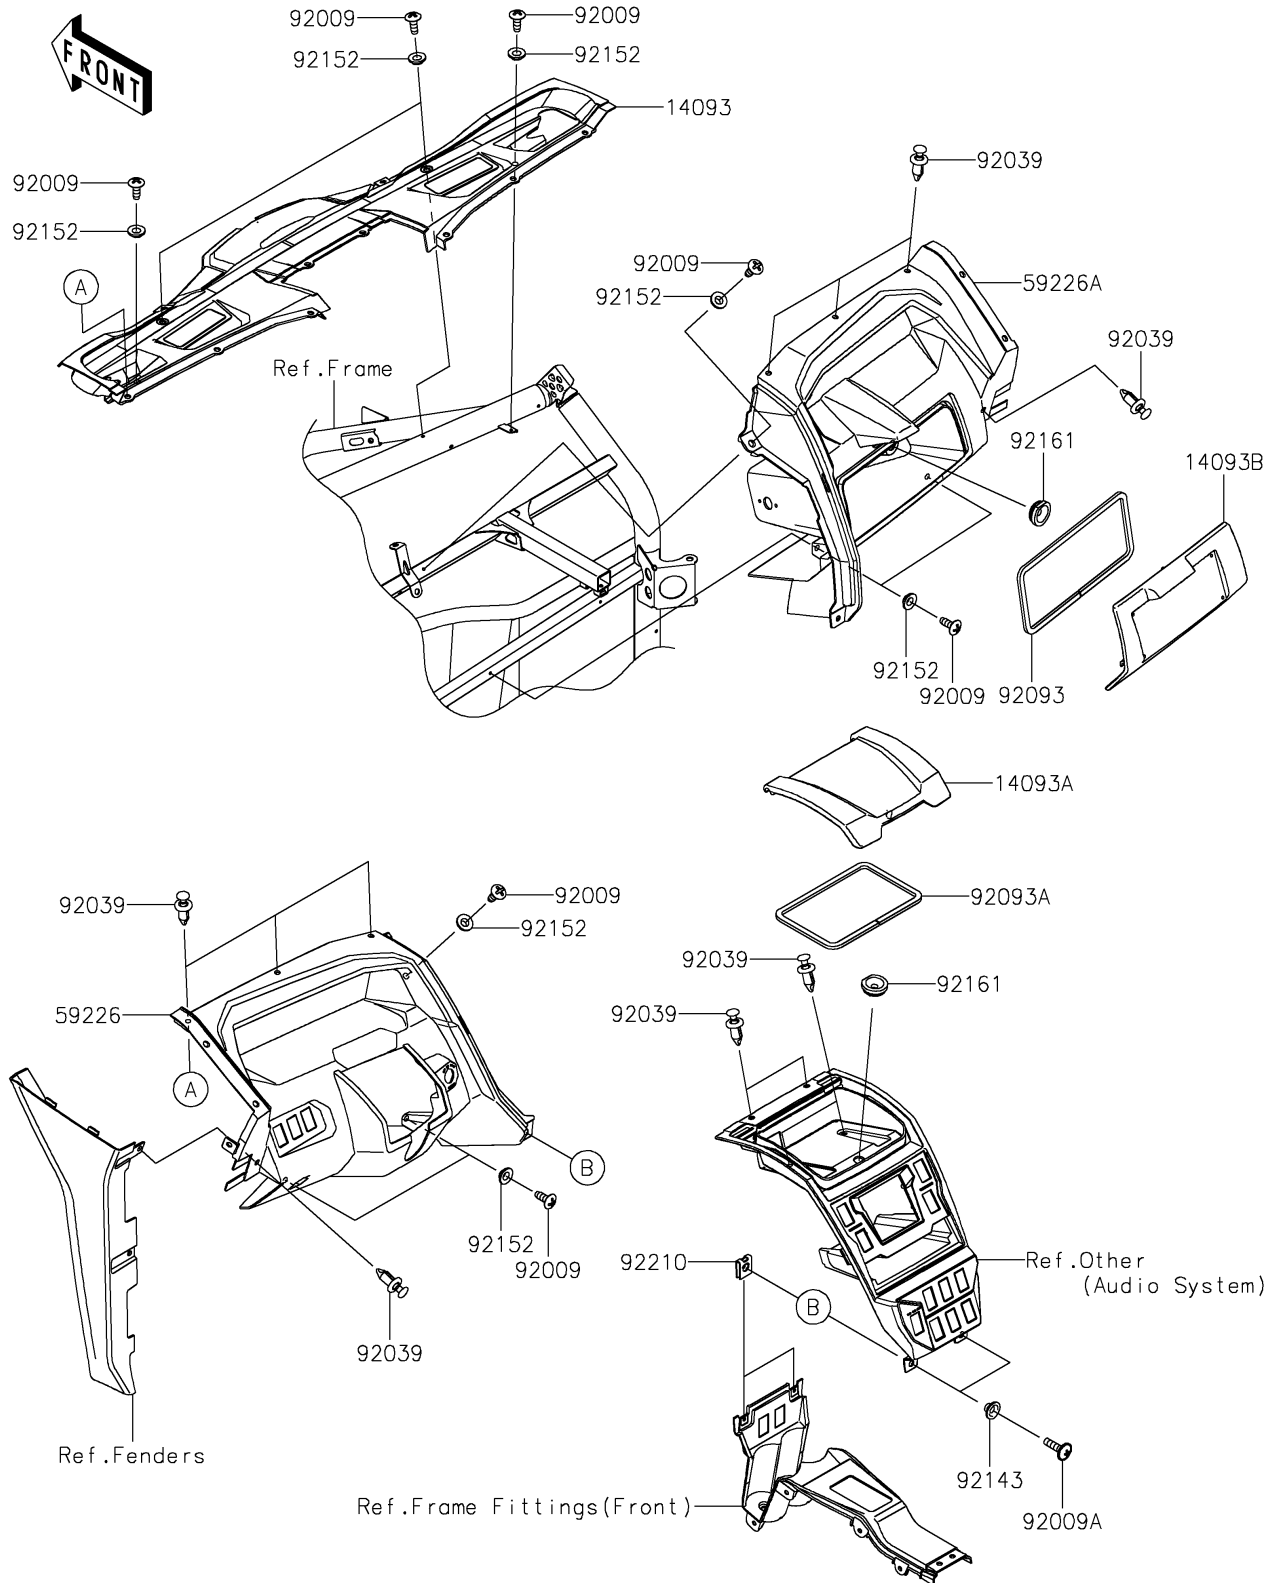

2026 TERYX KRX® 1000 BLACKOUT EDITION

PARTS DIAGRAM

Front Box

F2135

2026 TERYX KRX[®] 1000 BLACKOUT EDITION

PARTS LIST

Front Box

ITEM NAME	PART NUMBER	QUANTITY
-----------	-------------	----------
