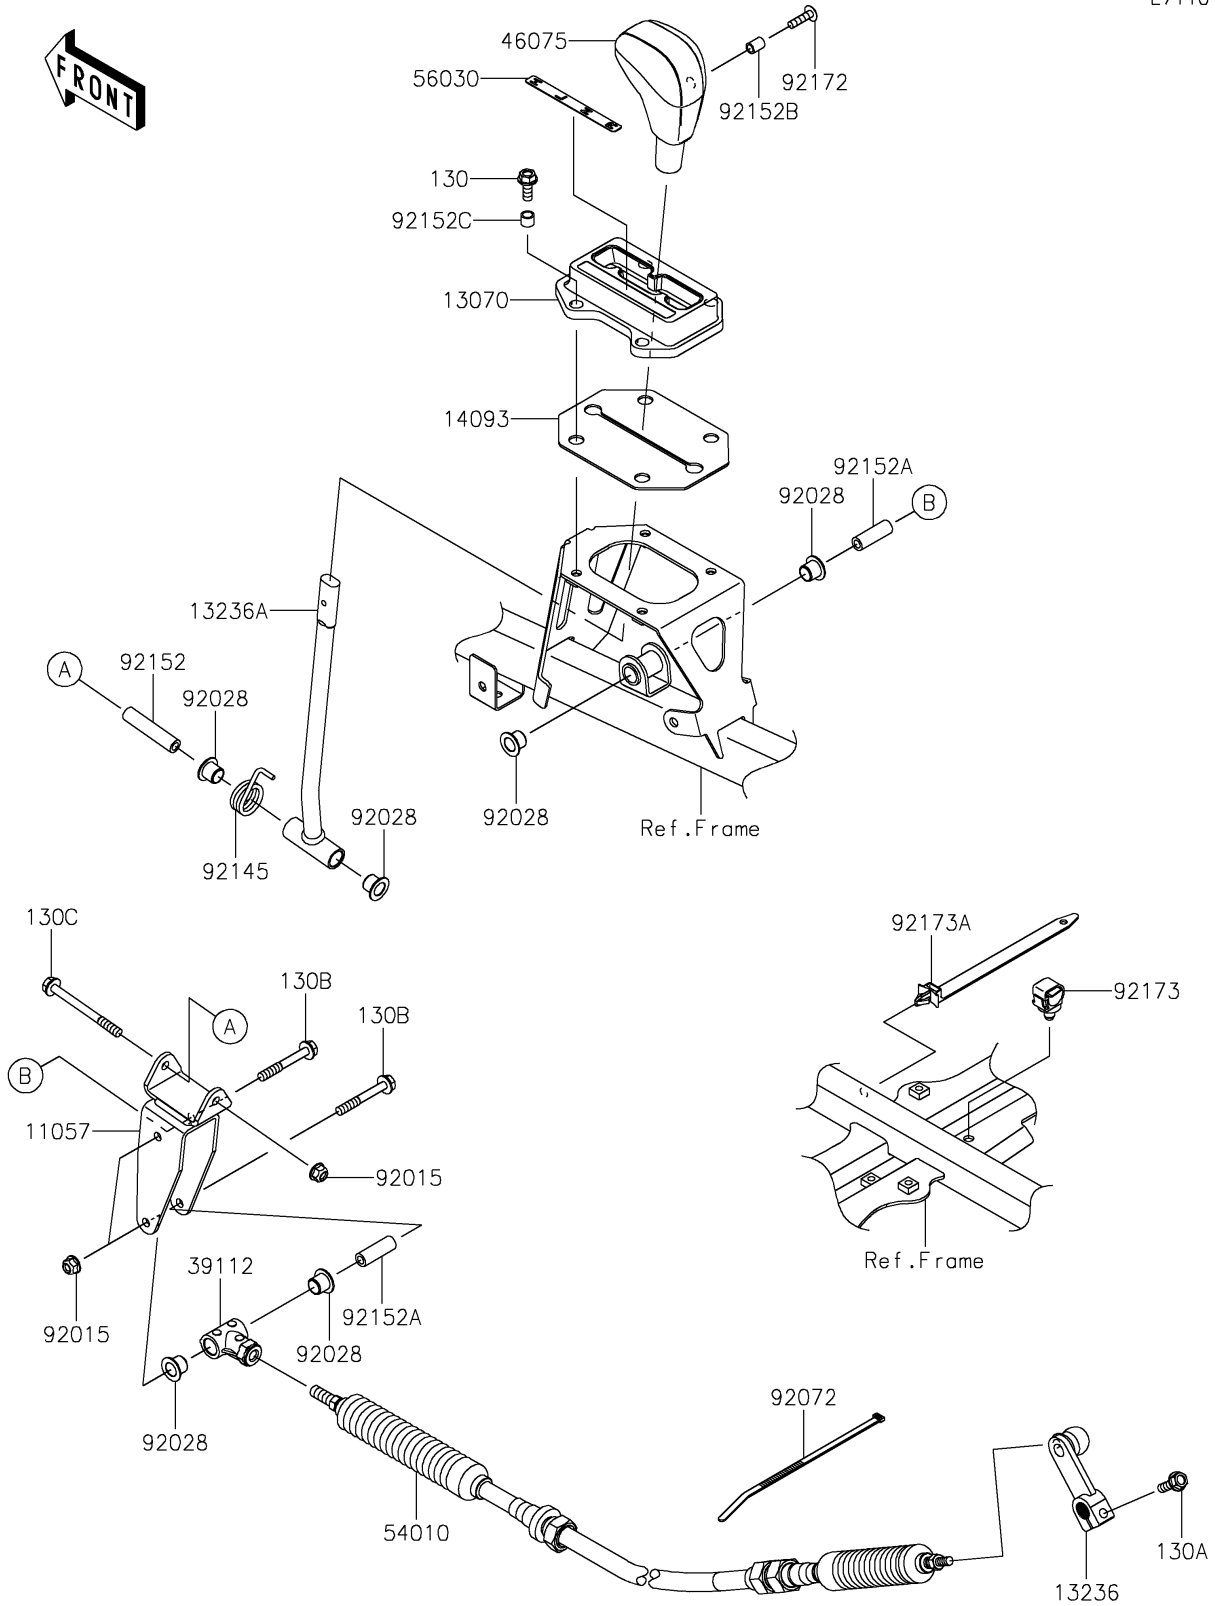

# 2026 TERYX KRX® 1000 BLACKOUT EDITION

## PARTS DIAGRAM

### Control

E7110

## PARTS LIST Control

ITEM NAME	PART NUMBER	QUANTITY
-----------	-------------	----------

---