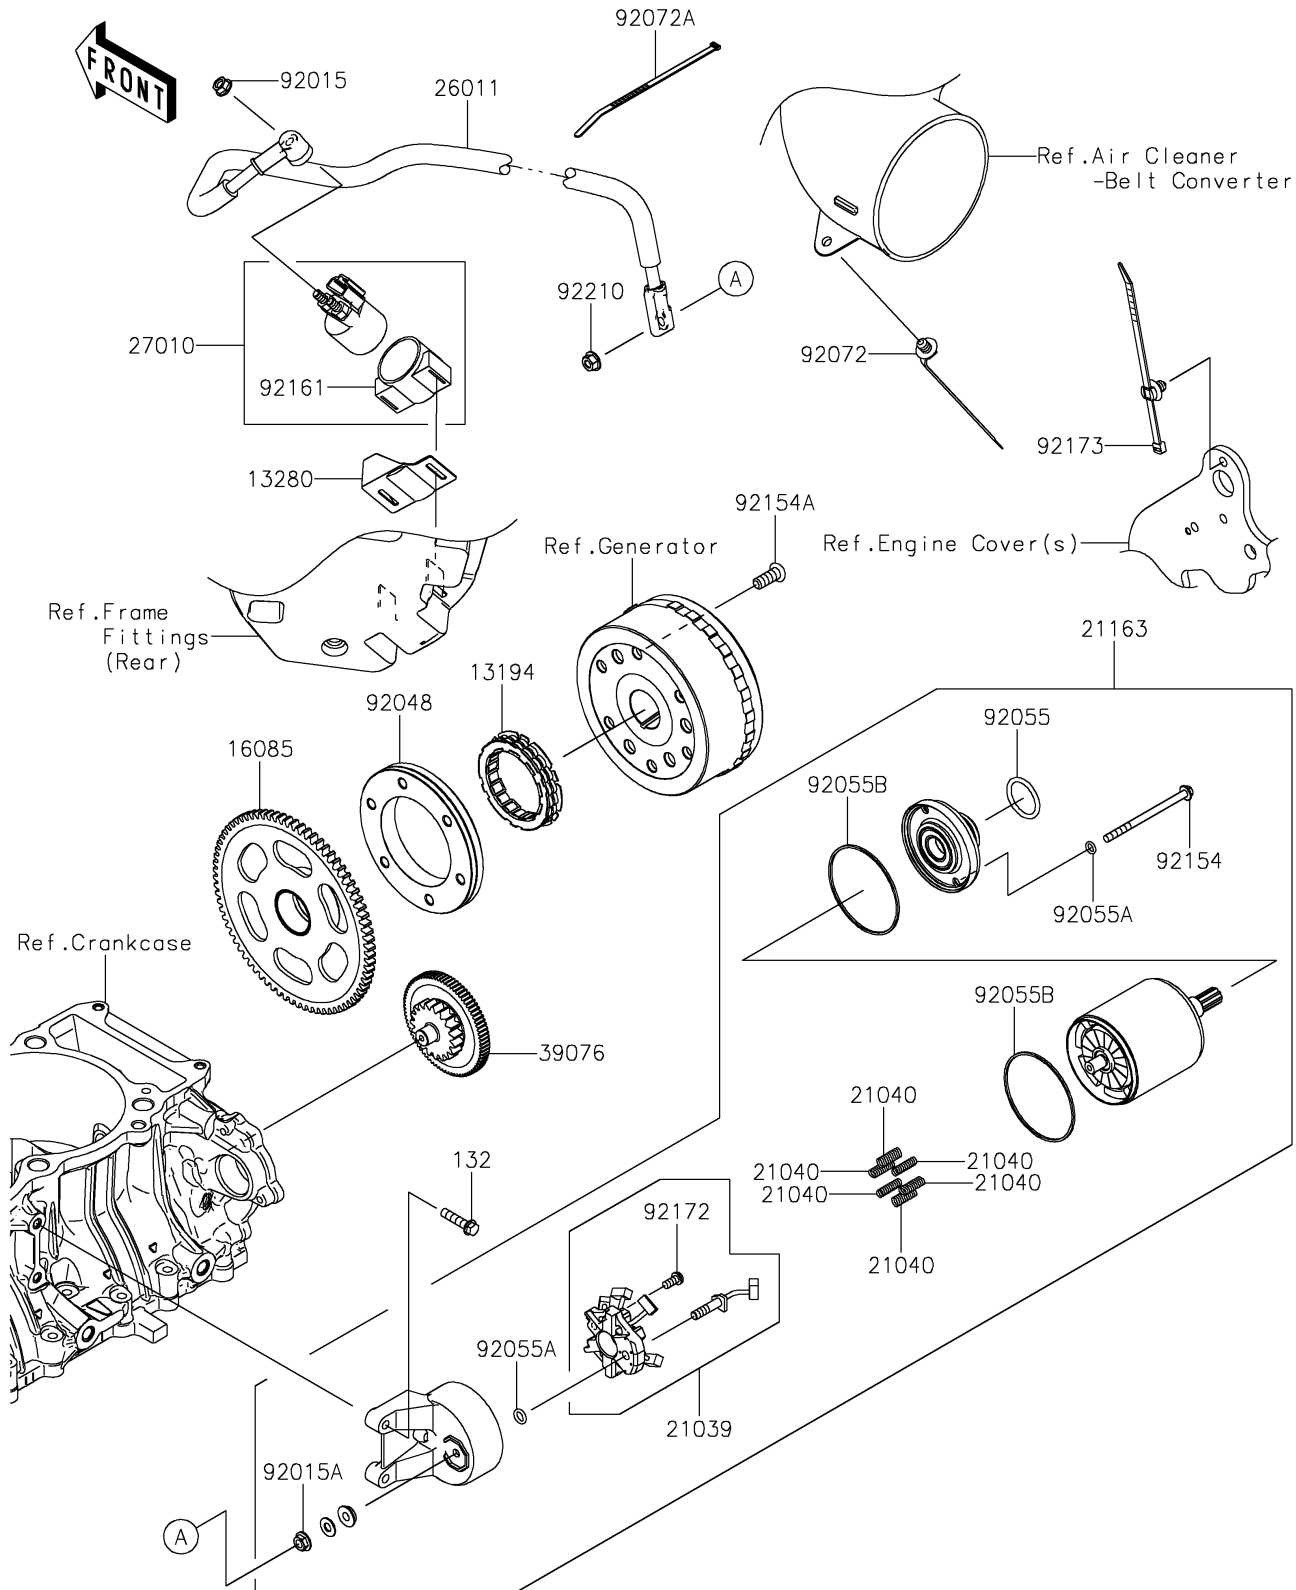

# 2026 TERYX KRX® 1000 BLACKOUT EDITION

## PARTS DIAGRAM

### Starter Motor

E1840

## PARTS LIST Starter Motor

ITEM NAME	PART NUMBER	QUANTITY
-----------	-------------	----------

---