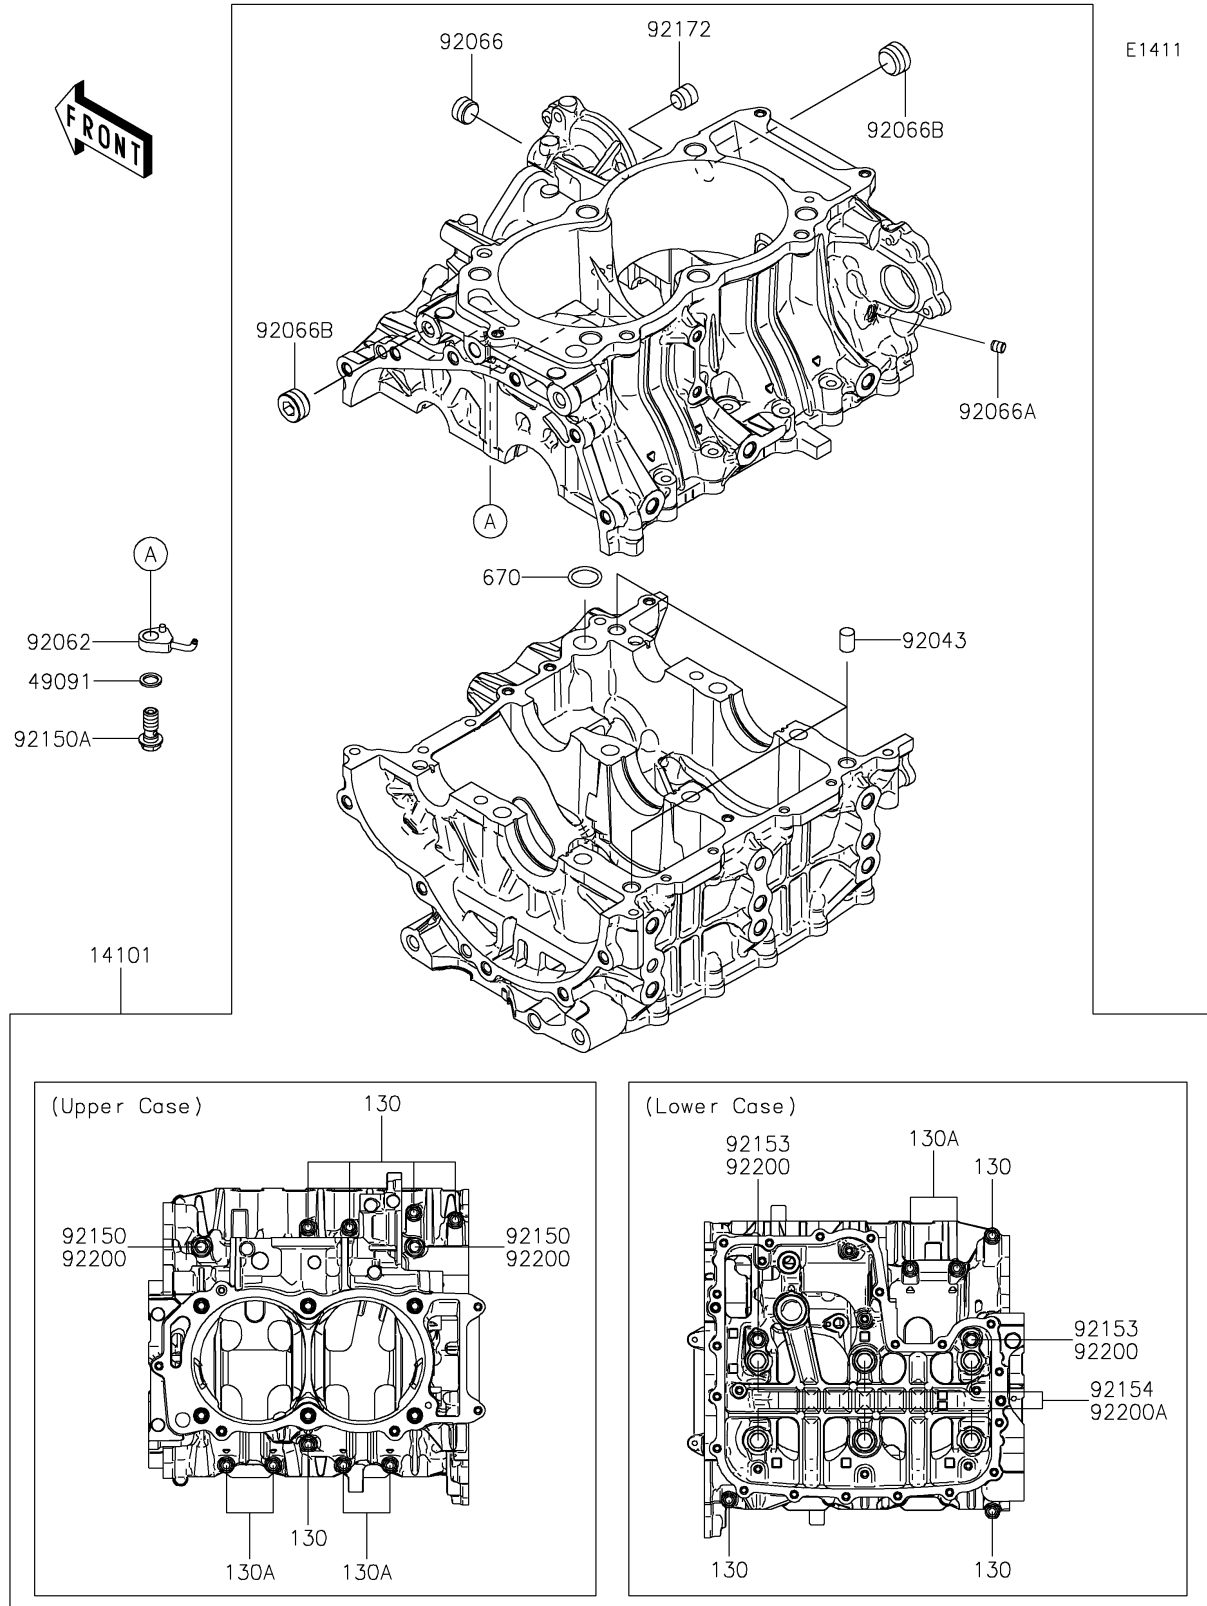

2026 TERYX KRX® 1000 BLACKOUT EDITION

PARTS DIAGRAM

Crankcase

2026 TERYX KRX[®] 1000 BLACKOUT EDITION

PARTS LIST Crankcase

ITEM NAME	PART NUMBER	QUANTITY
-----------	-------------	----------
