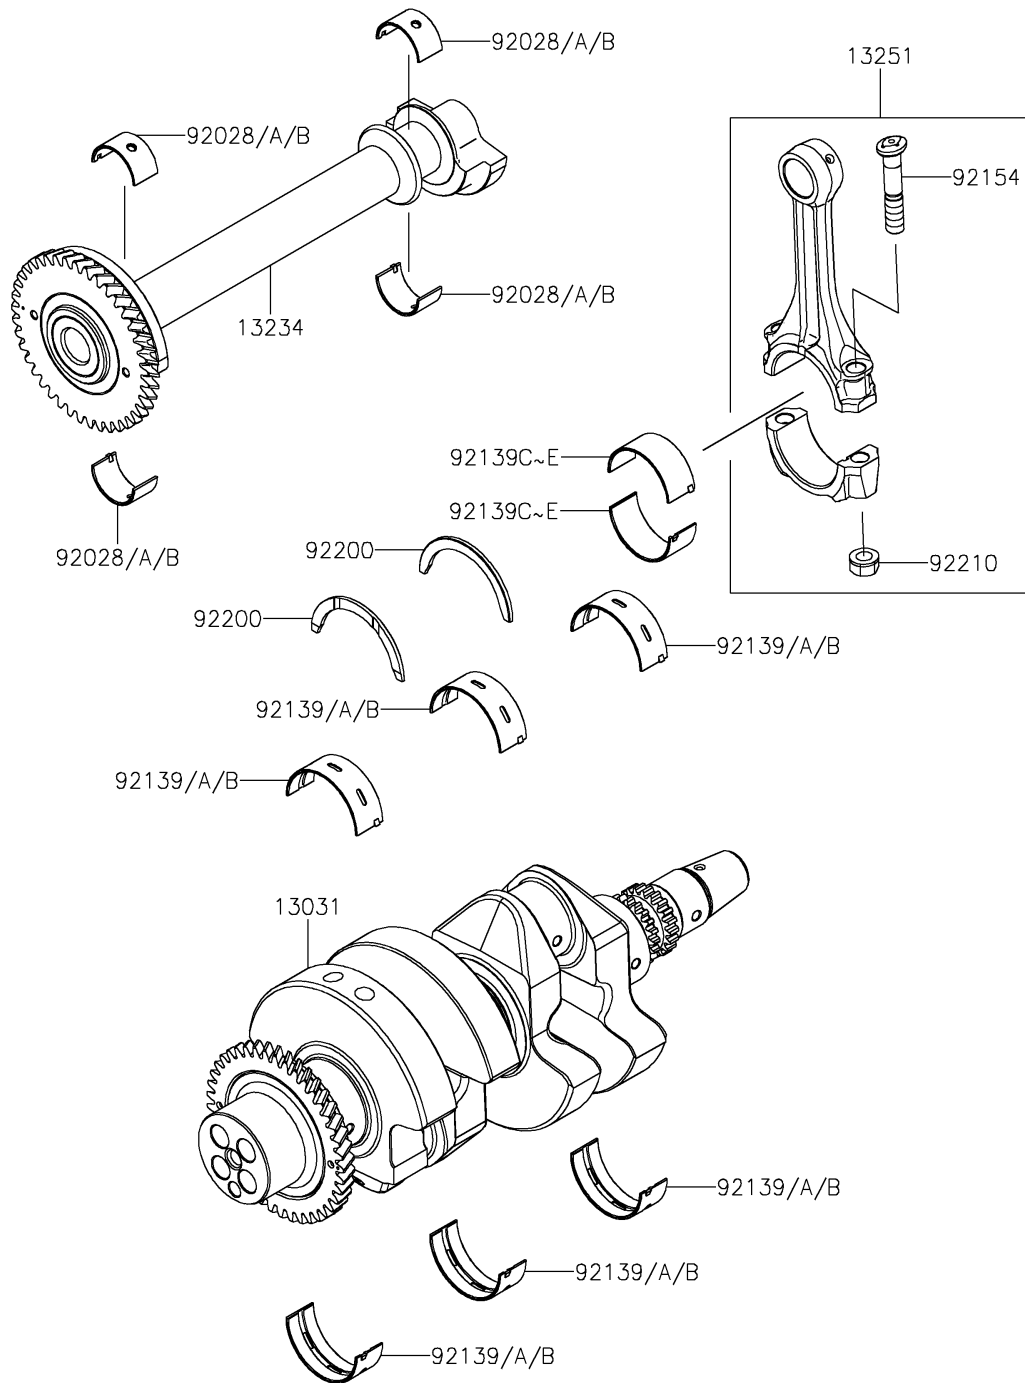

2026 TERYX KRX® 1000 BLACKOUT EDITION

PARTS DIAGRAM

Crankshaft

E1321

2026 TERYX KRX[®] 1000 BLACKOUT EDITION

PARTS LIST

Crankshaft

ITEM NAME	PART NUMBER	QUANTITY
-----------	-------------	----------
