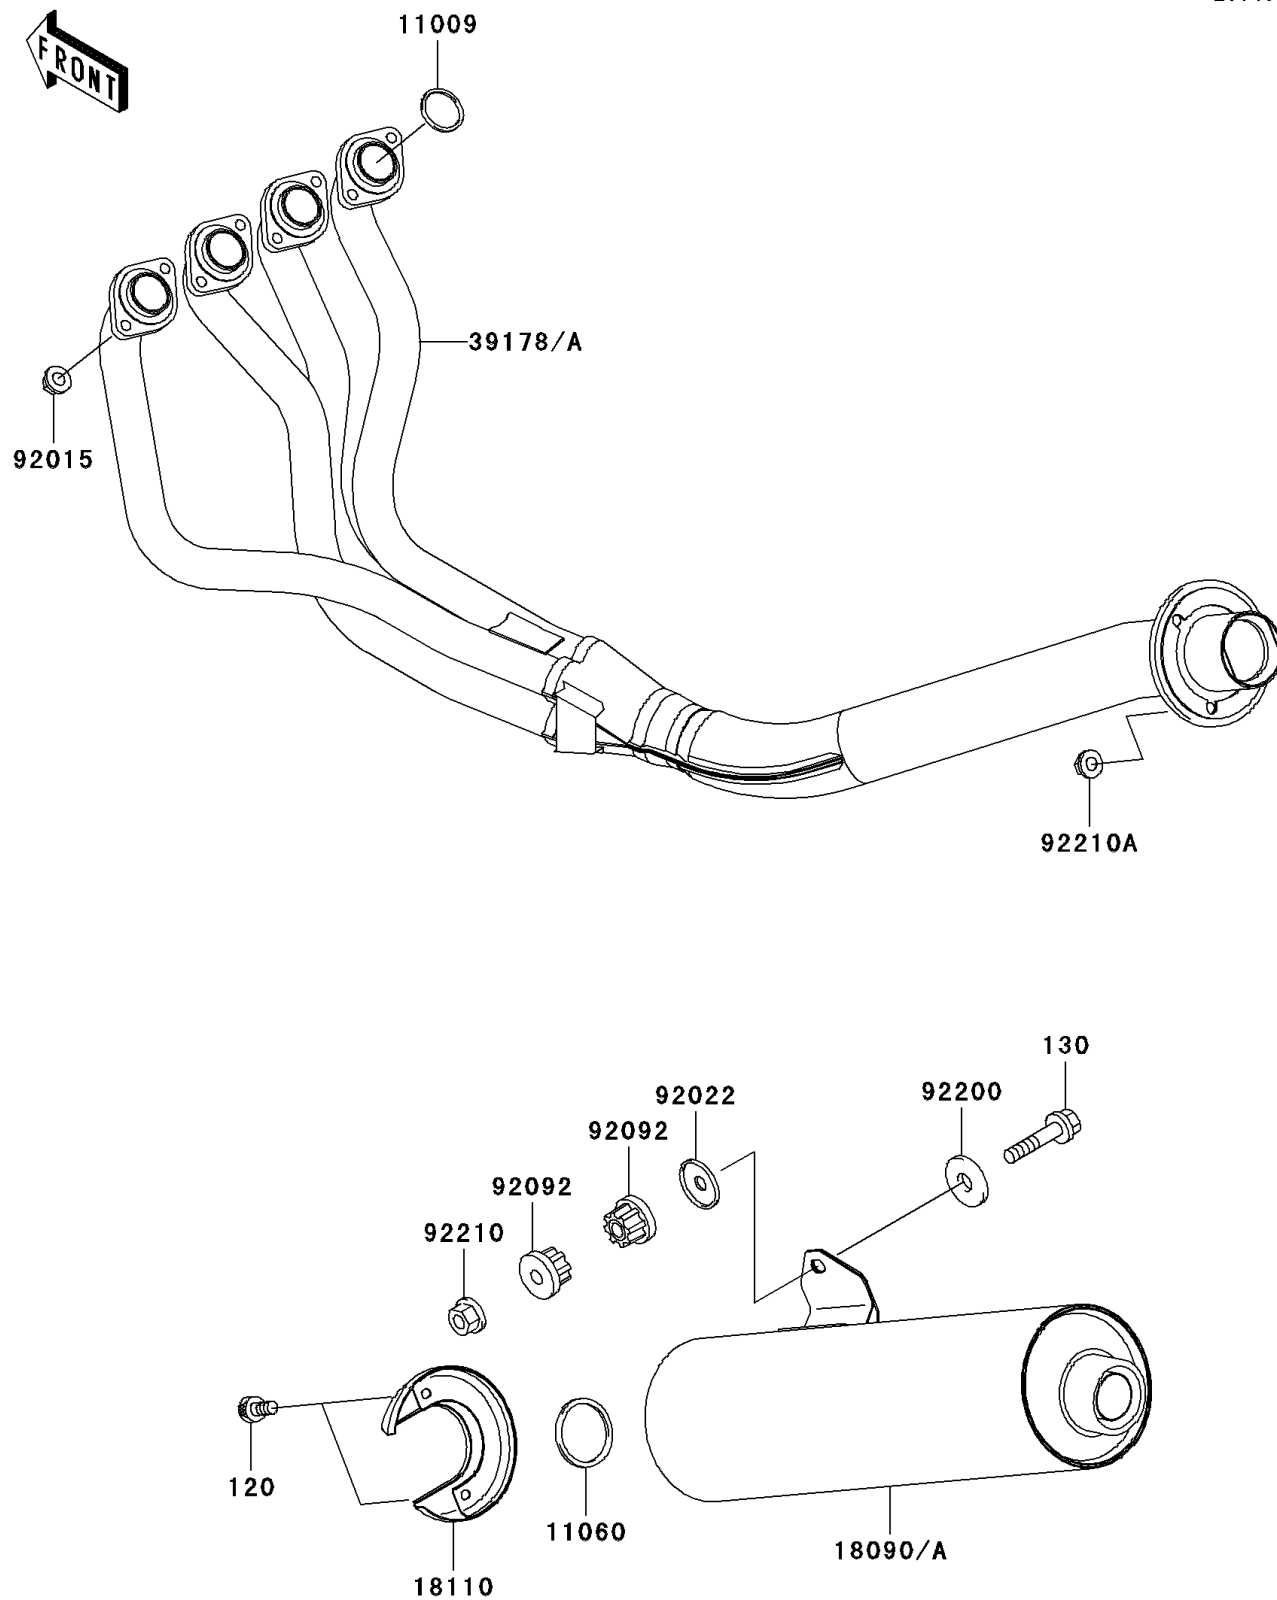

1999 Ninja[®] ZX[™]-9R

Kawasaki

Let the Good Times Roll[®]

PARTS DIAGRAM

Muffler(s)

E1140

1999 Ninja[®] ZX[™]-9R

PARTS LIST

Muffler(s)

ITEM NAME

PART NUMBER

QUANTITY
