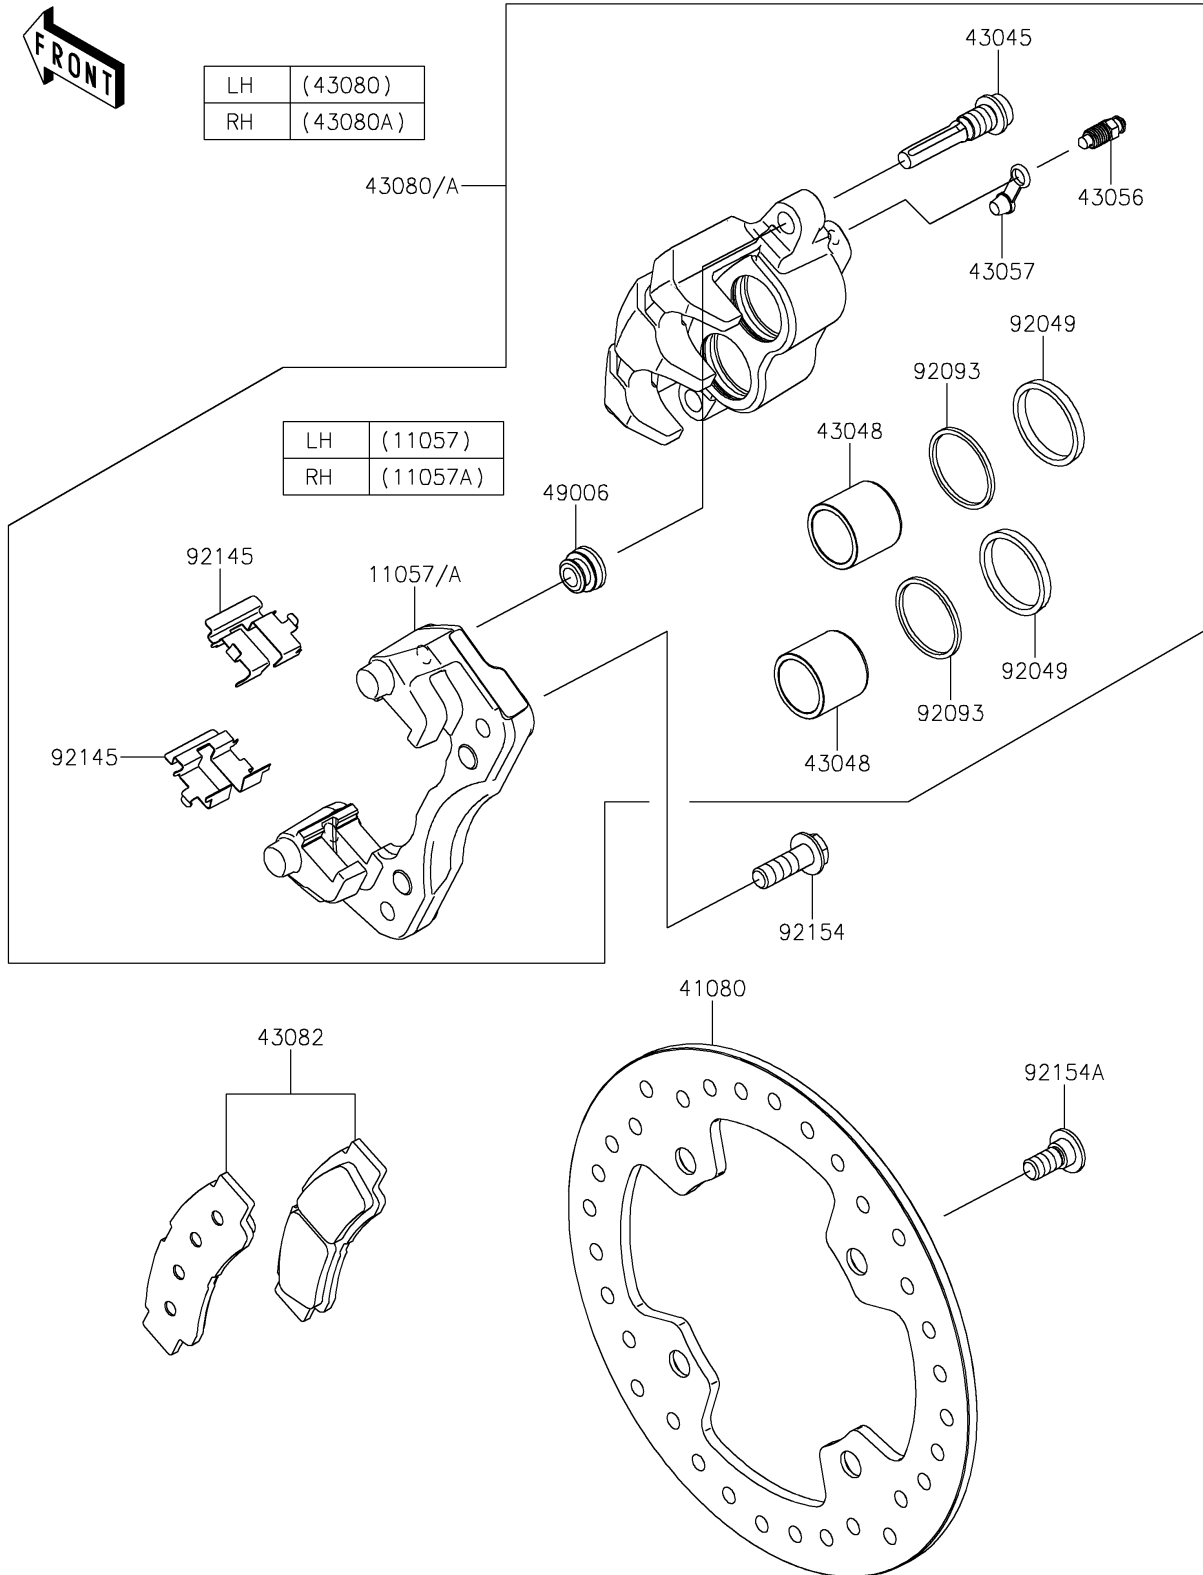

2026 Teryx KRX 1000 eS

PARTS DIAGRAM

Front Brake

F2292

2026 Teryx KRX 1000 eS

PARTS LIST

Front Brake

ITEM NAME

PART NUMBER

QUANTITY
