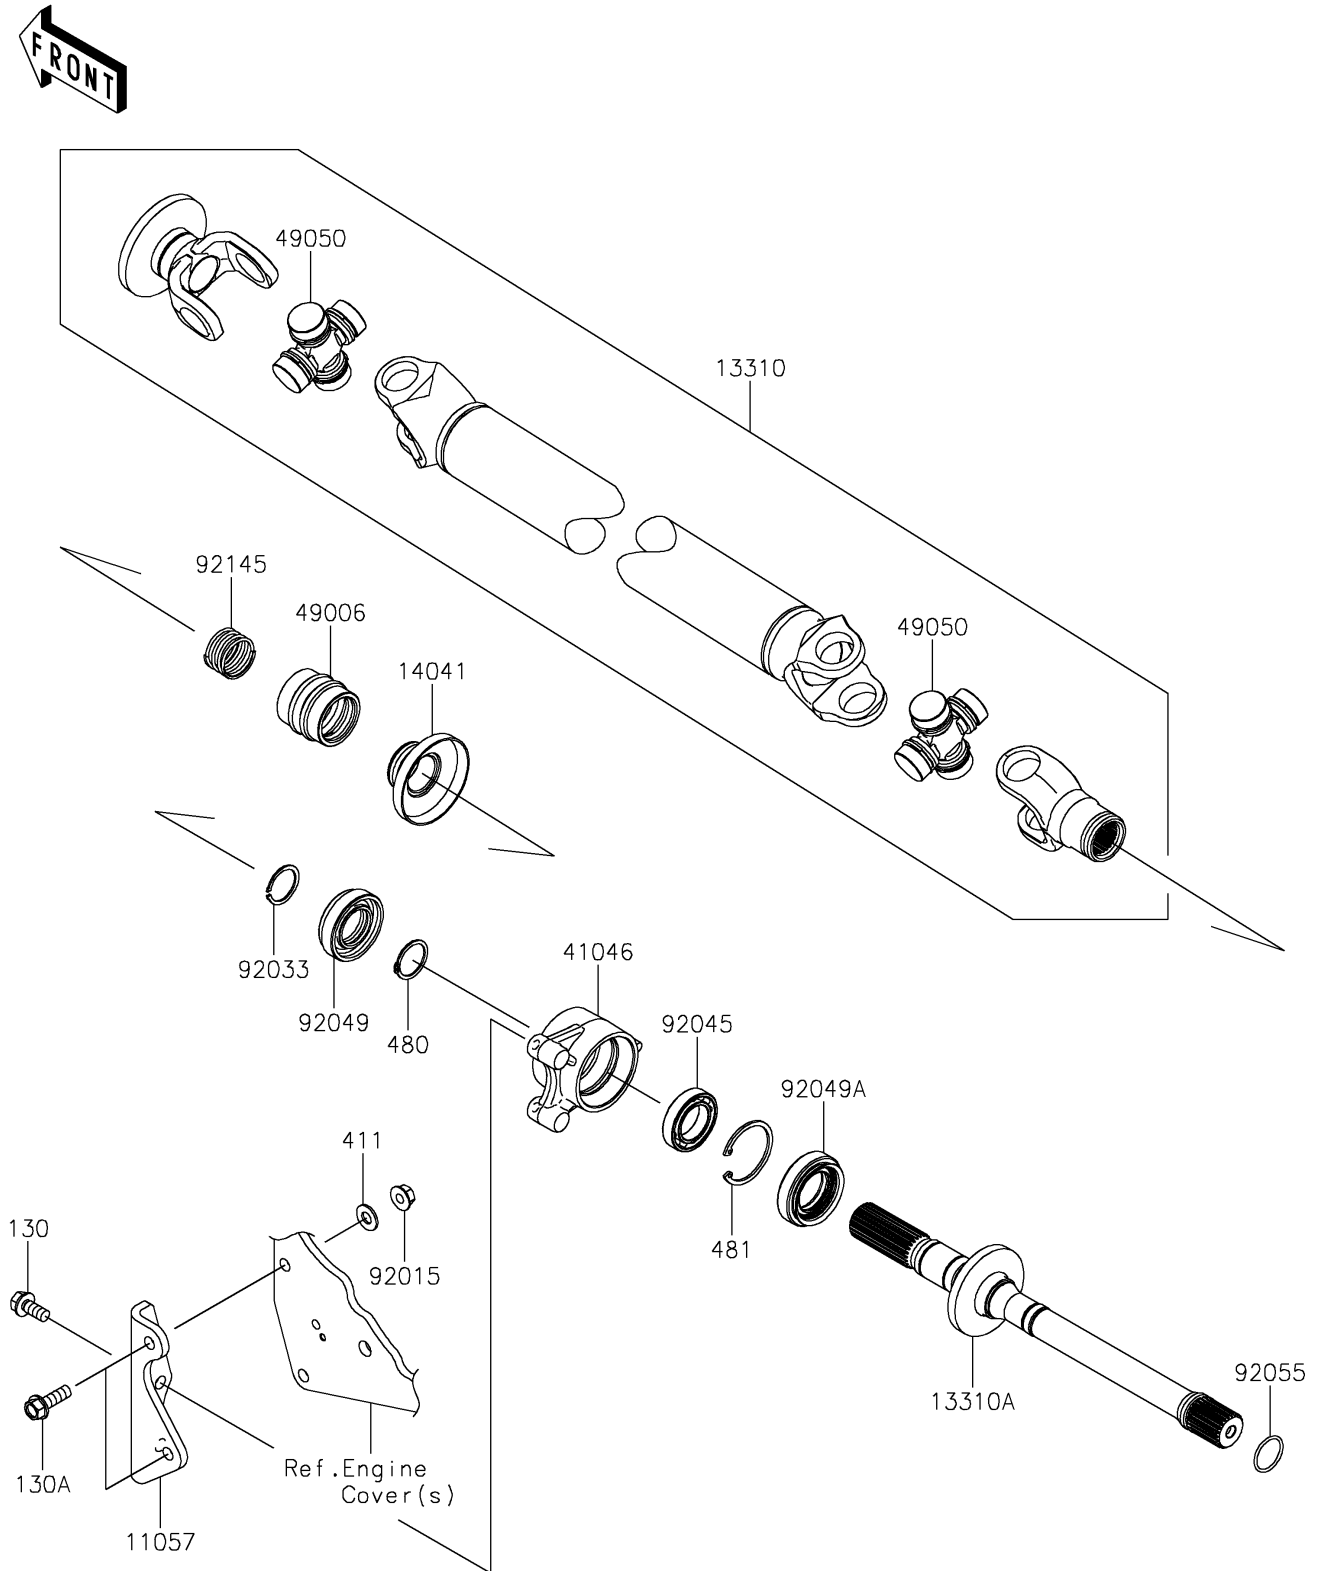

2025 Teryx KRX 1000 eS

PARTS DIAGRAM

Drive Shaft-Propeller

E3135

2025 Teryx KRX 1000 eS

PARTS LIST

Drive Shaft-Propeller

ITEM NAME

PART NUMBER

QUANTITY
