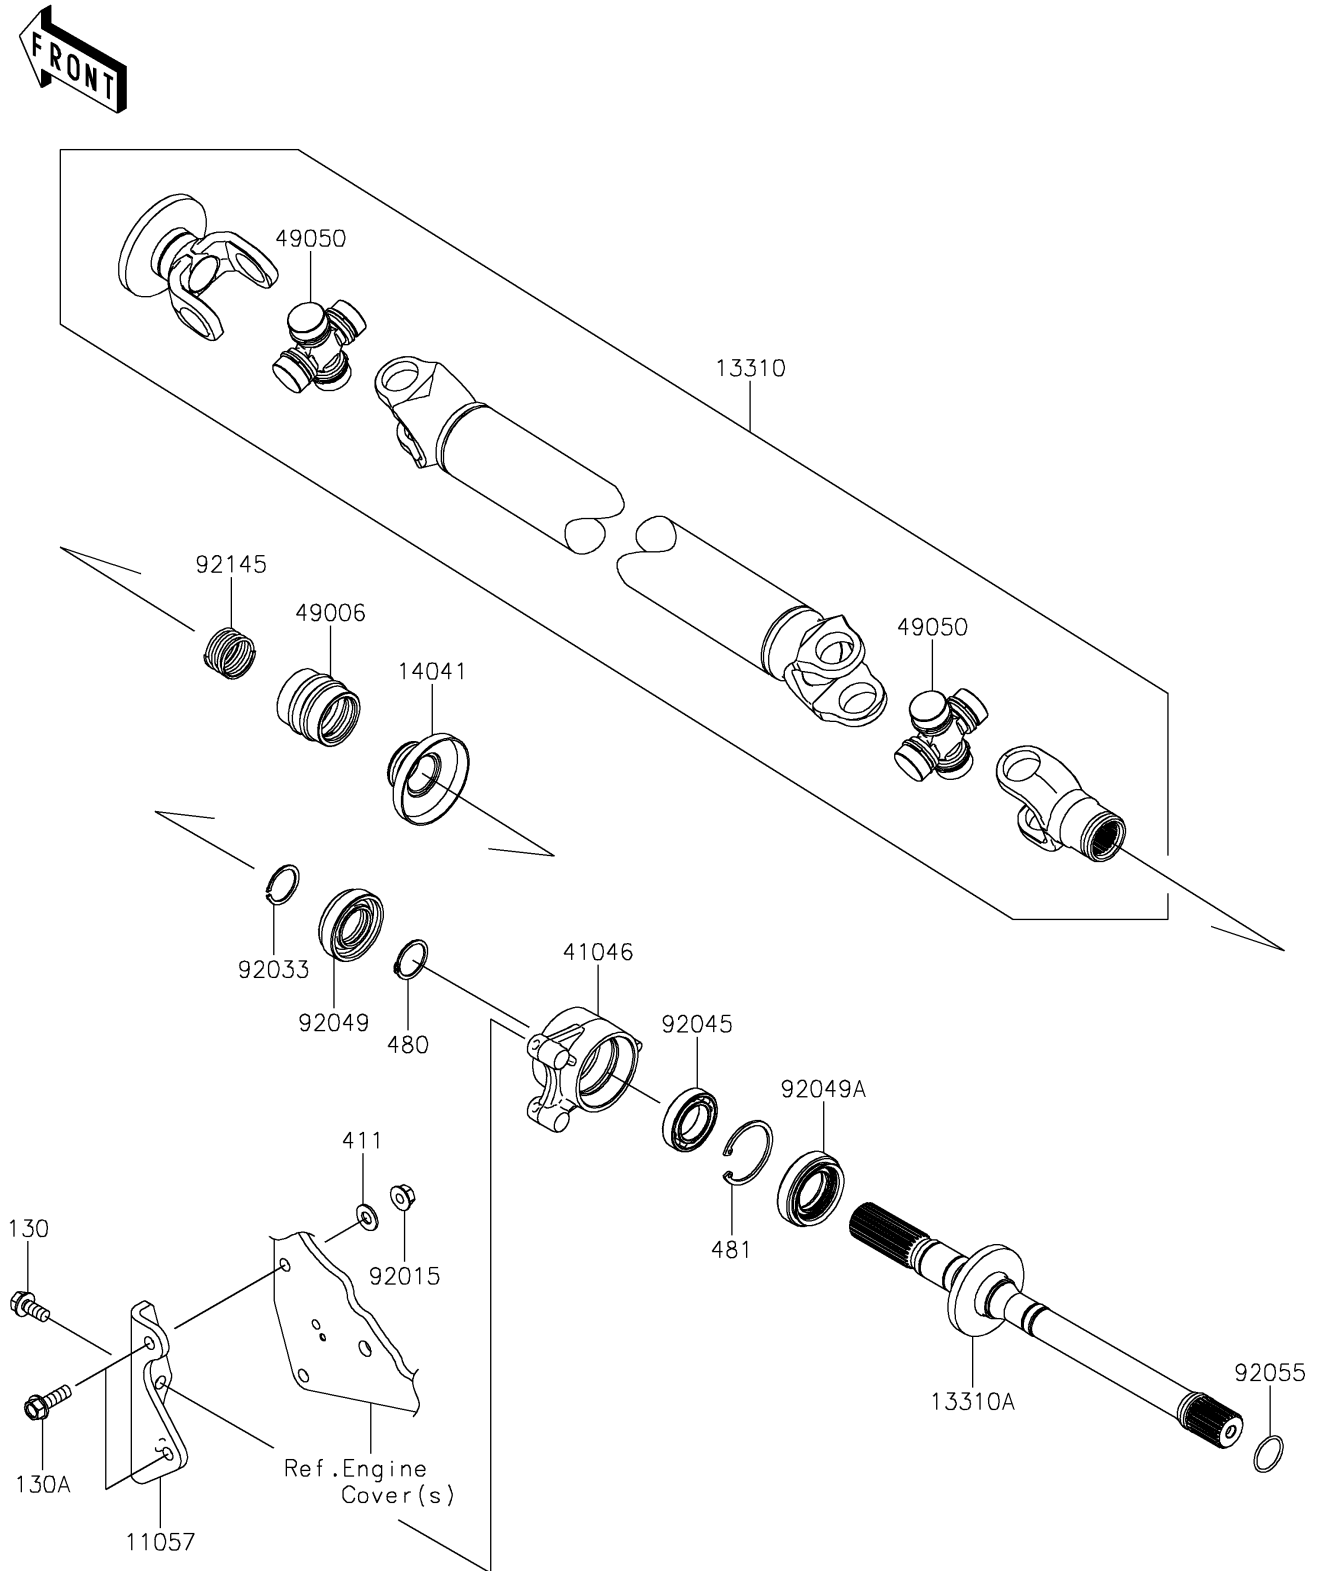

## PARTS DIAGRAM Drive Shaft-Propeller

E3135

# 2025 TERYX KRX<sup>®</sup> 1000 eS

## PARTS LIST

### Drive Shaft-Propeller

**ITEM NAME**

**PART NUMBER**

**QUANTITY**

---