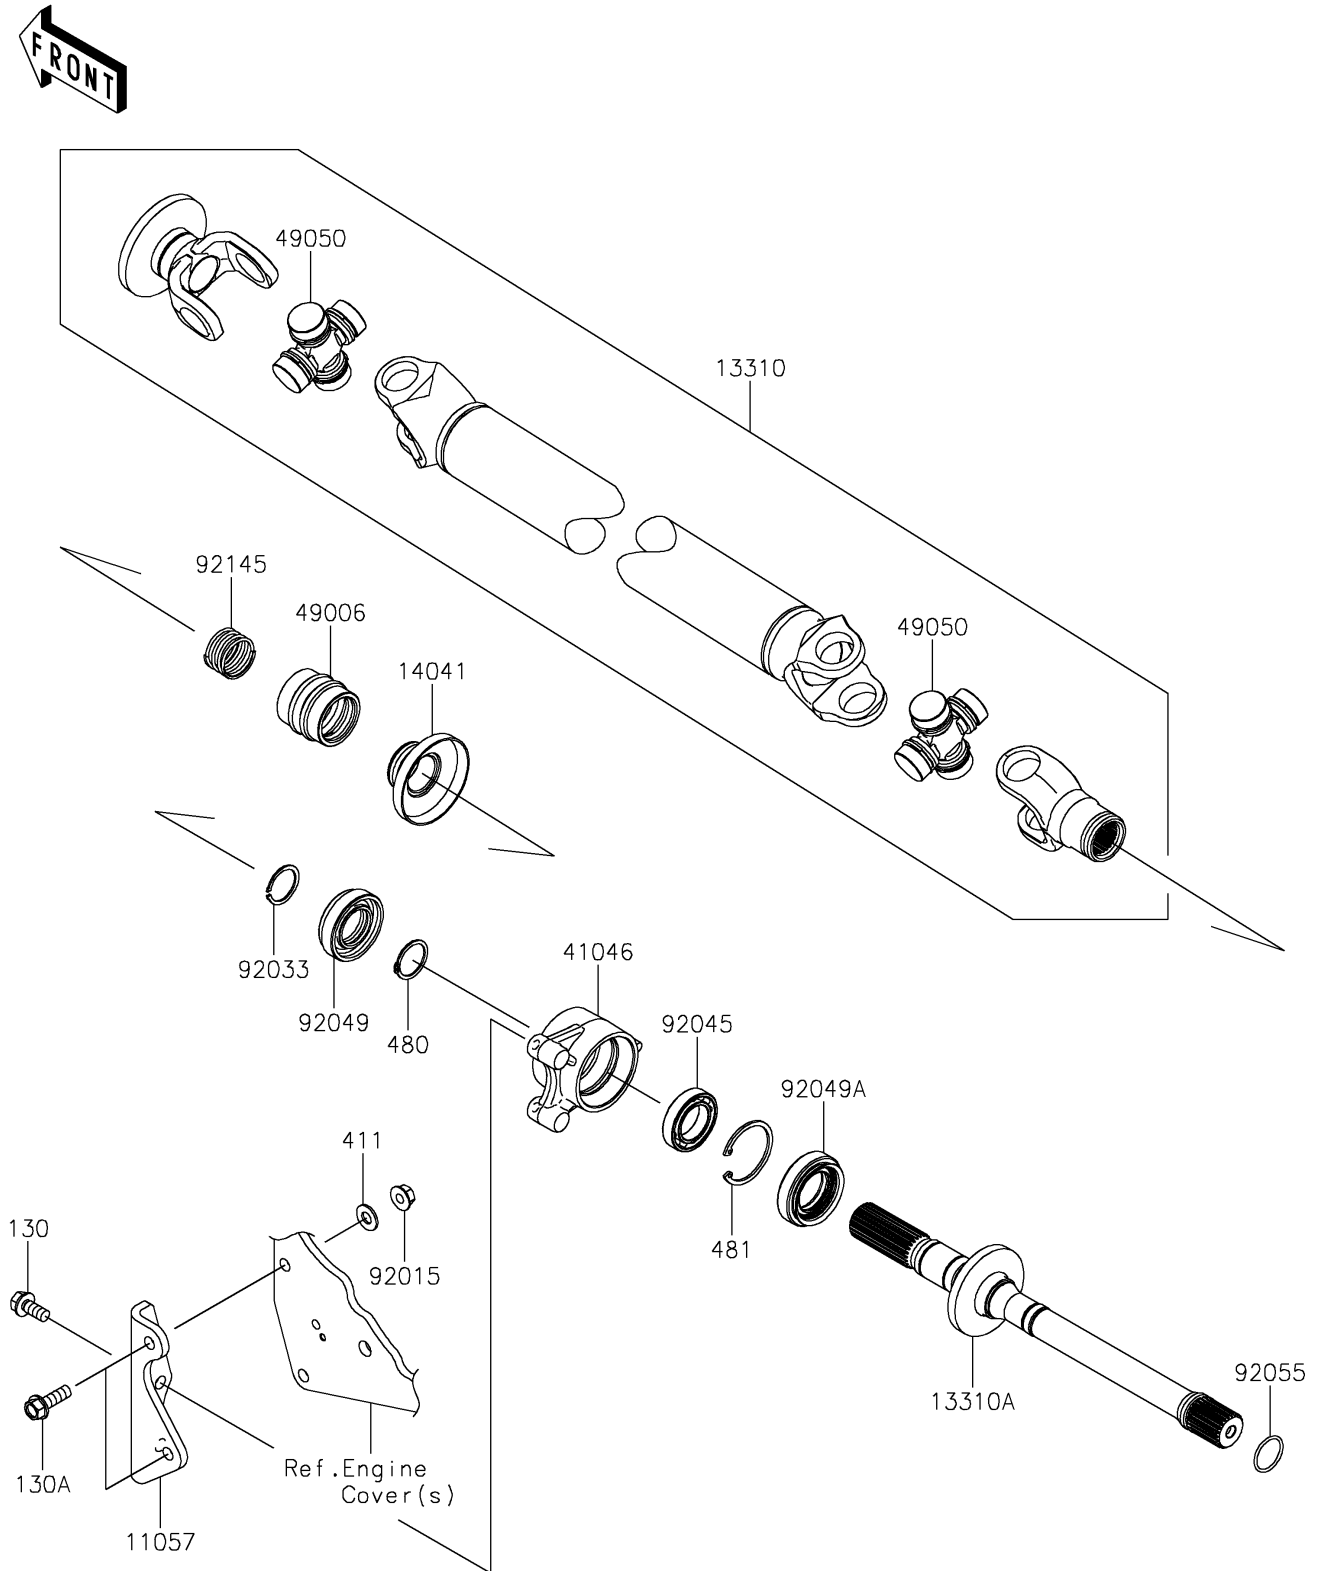

2026 Teryx KRX 1000 eS

PARTS DIAGRAM

Drive Shaft-Propeller

E3135

2026 Teryx KRX 1000 eS

PARTS LIST

Drive Shaft-Propeller

ITEM NAME

PART NUMBER

QUANTITY
