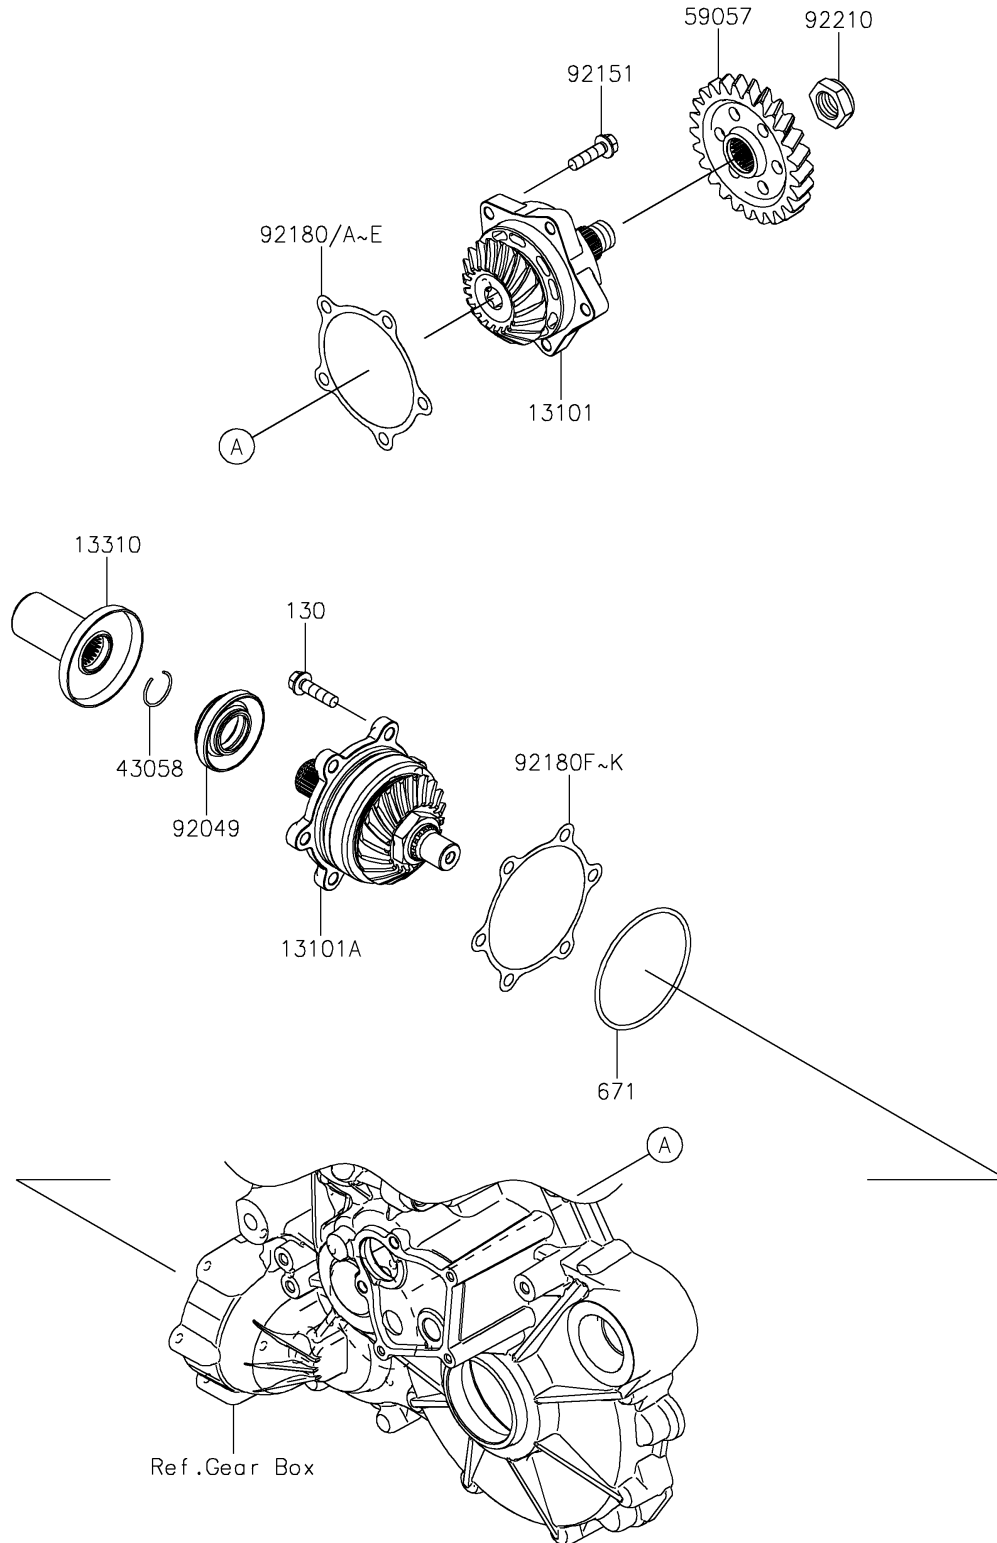

2025 TERYX KRX® 1000 eS

PARTS DIAGRAM

Bevel Gear

E3130

2025 TERYX KRX[®] 1000 eS

PARTS LIST

Bevel Gear

ITEM NAME

PART NUMBER

QUANTITY
