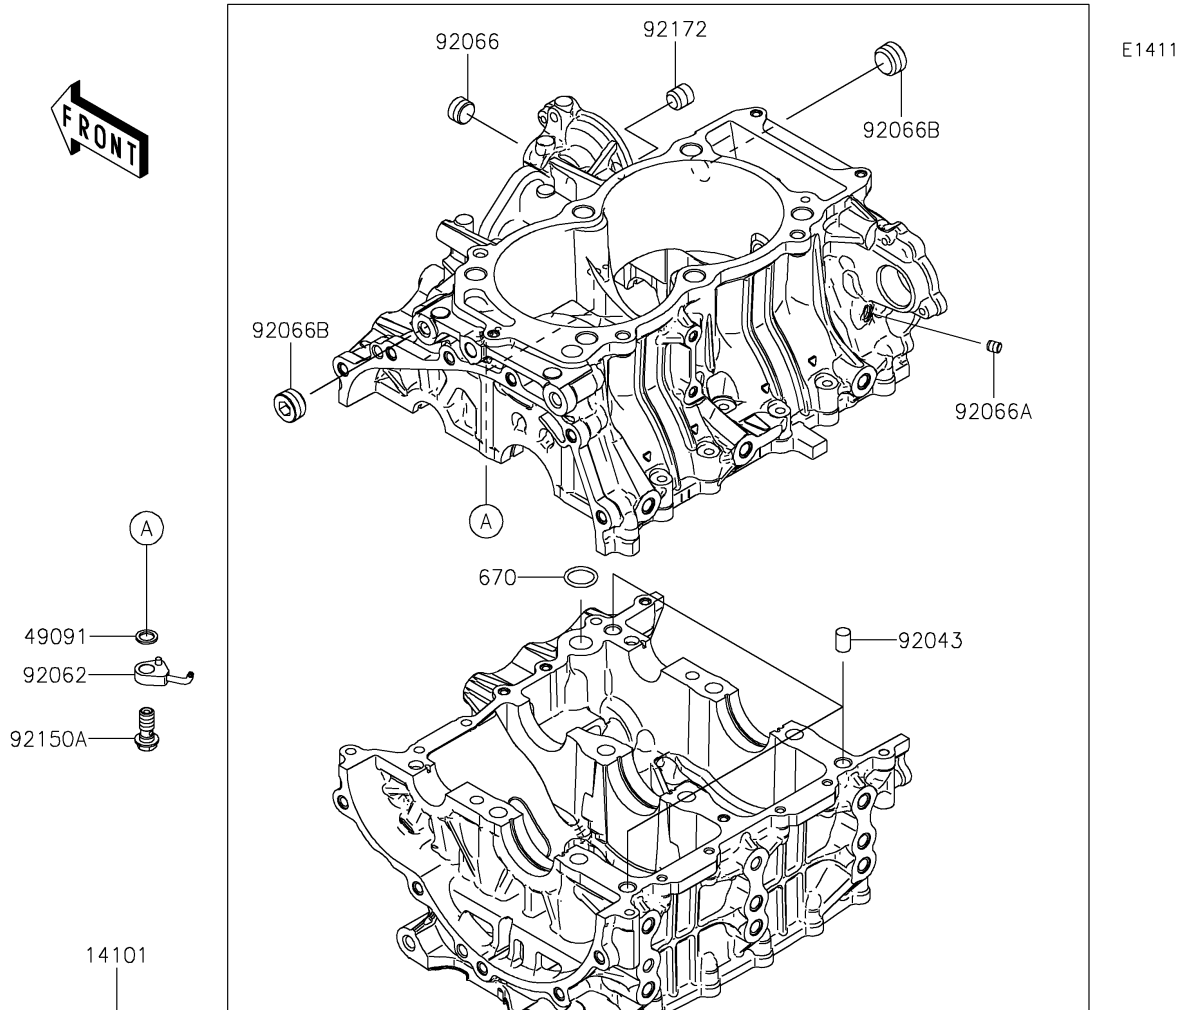

2025 Teryx KRX 1000 eS

PARTS DIAGRAM

Crankcase

E1411

2025 Teryx KRX 1000 eS

PARTS LIST

Crankcase

ITEM NAME

PART NUMBER

QUANTITY
