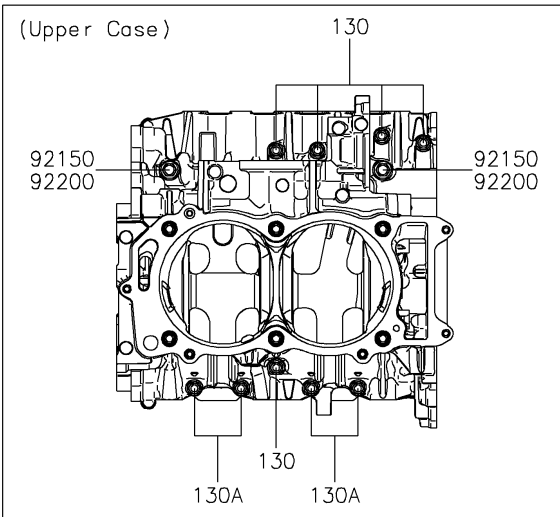

2025 Teryx KRX 1000 eS

PARTS DIAGRAM

Crankcase

E1411

2025 Teryx KRX 1000 eS

PARTS LIST

Crankcase

ITEM NAME

PART NUMBER

QUANTITY
