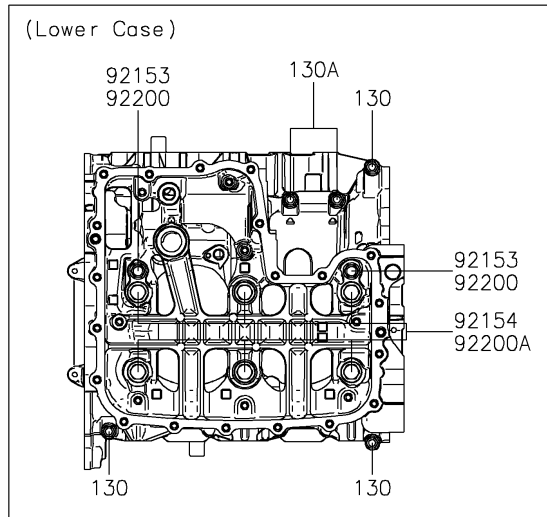

2025 Teryx KRX 1000 eS

PARTS DIAGRAM

Crankcase

E1411

2025 Teryx KRX 1000 eS

PARTS LIST

Crankcase

ITEM NAME

PART NUMBER

QUANTITY
