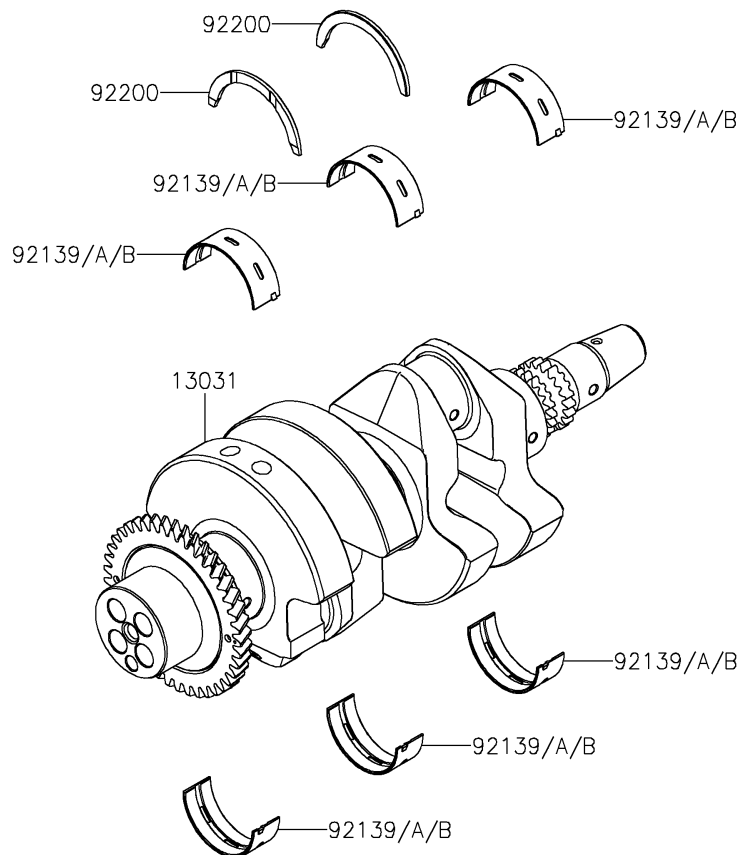

2025 Teryx KRX 1000 eS

PARTS DIAGRAM

Crankshaft

E1321

2025 Teryx KRX 1000 eS

PARTS LIST

Crankshaft

ITEM NAME

PART NUMBER

QUANTITY
