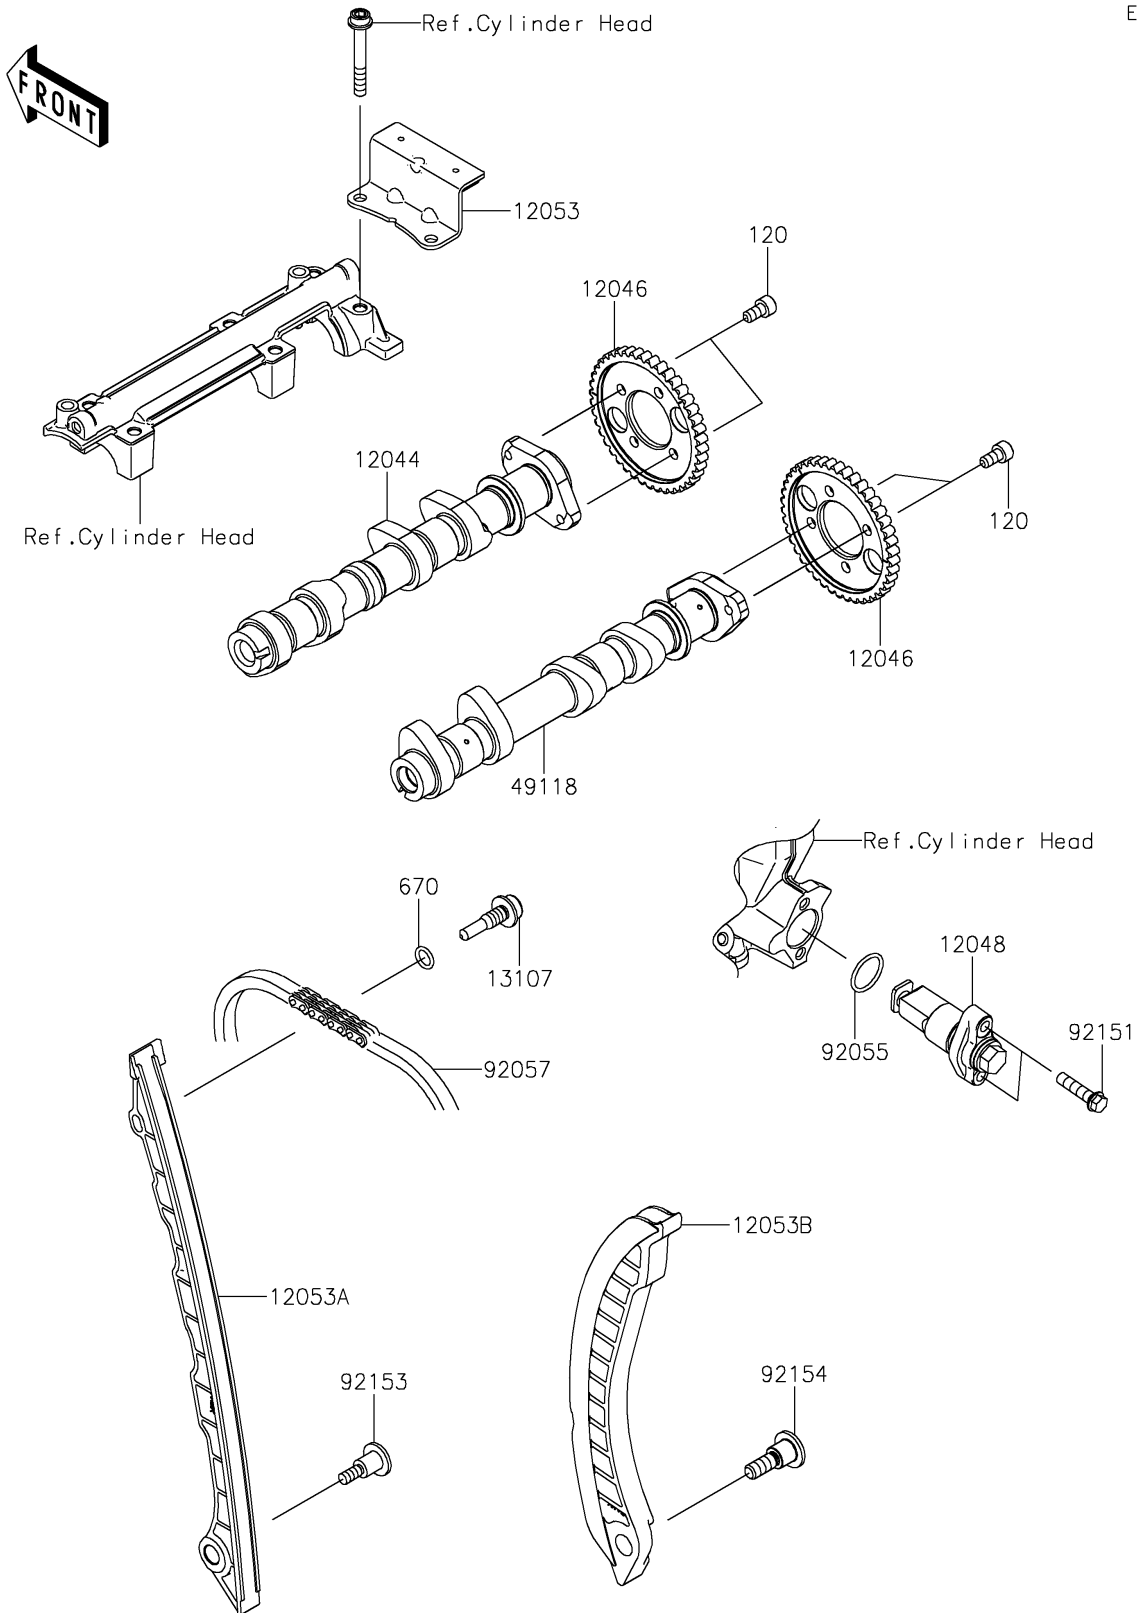

2025 Teryx KRX 1000 eS

PARTS DIAGRAM

Camshaft(s)/Tensioner

E1230

2025 Teryx KRX 1000 eS

PARTS LIST

Camshaft(s)/Tensioner

ITEM NAME

PART NUMBER

QUANTITY
