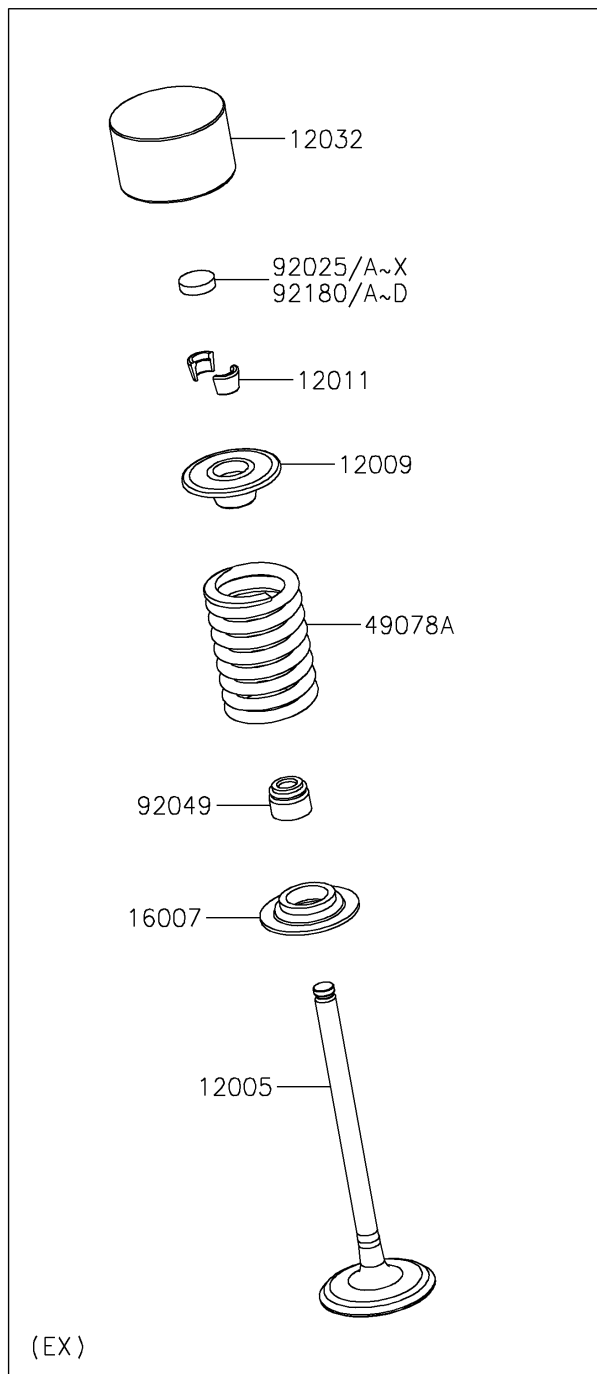

2025 Teryx KRX 1000 eS

PARTS DIAGRAM

Valve(s)

E1210

2025 Teryx KRX 1000 eS

PARTS LIST

Valve(s)

ITEM NAME

PART NUMBER

QUANTITY
