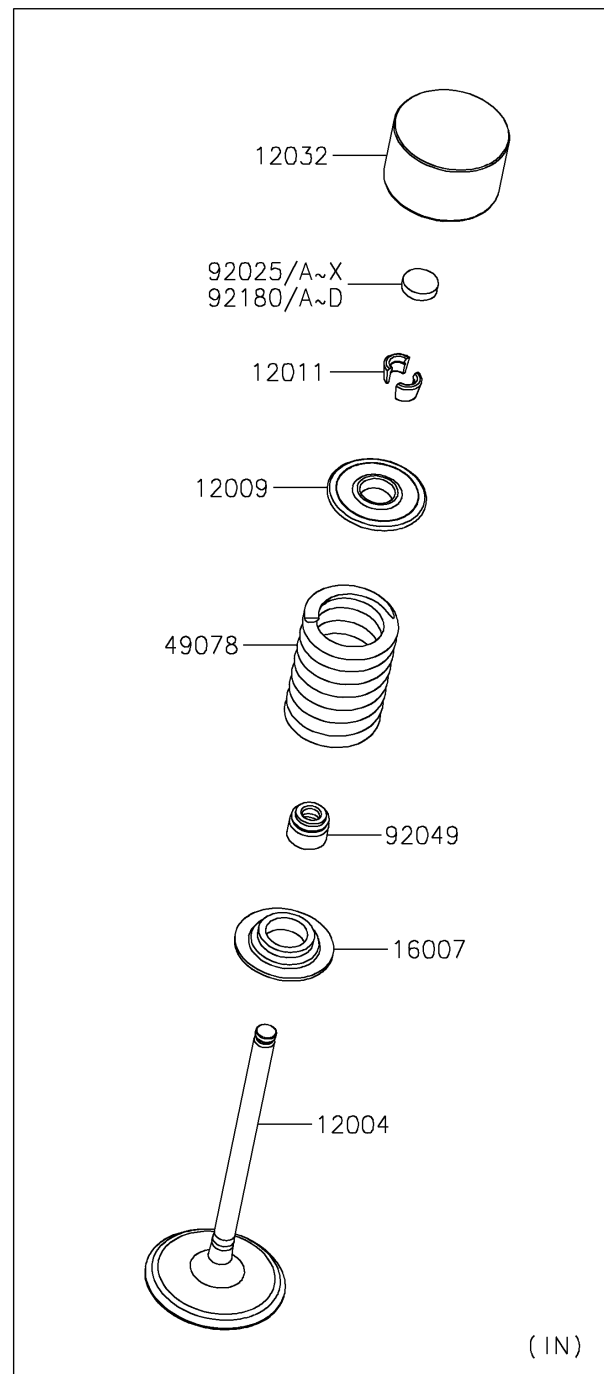

2025 Teryx KRX 1000 eS

PARTS DIAGRAM

Valve(s)

E1210

2025 Teryx KRX 1000 eS

PARTS LIST

Valve(s)

ITEM NAME

PART NUMBER

QUANTITY
