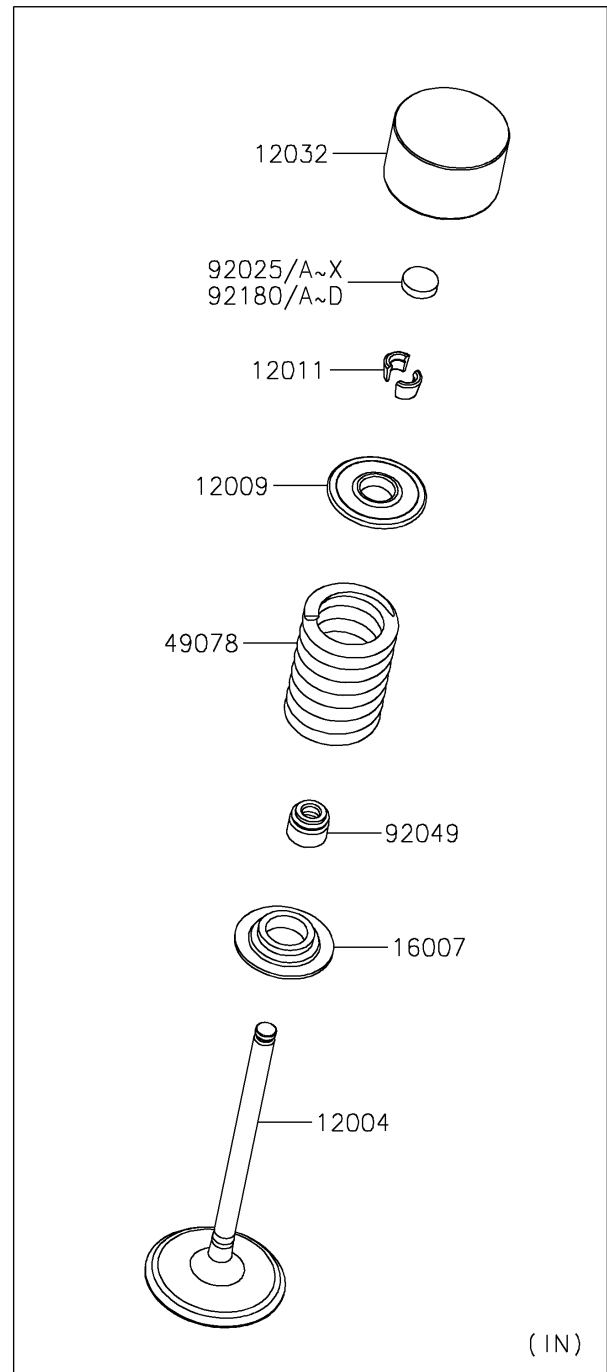

# 2025 TERYX KRX<sup>®</sup> 1000 eS

## PARTS DIAGRAM

Valve(s)

E1210

## PARTS LIST

Valve(s)

ITEM NAME	PART NUMBER	QUANTITY
-----------	-------------	----------

---