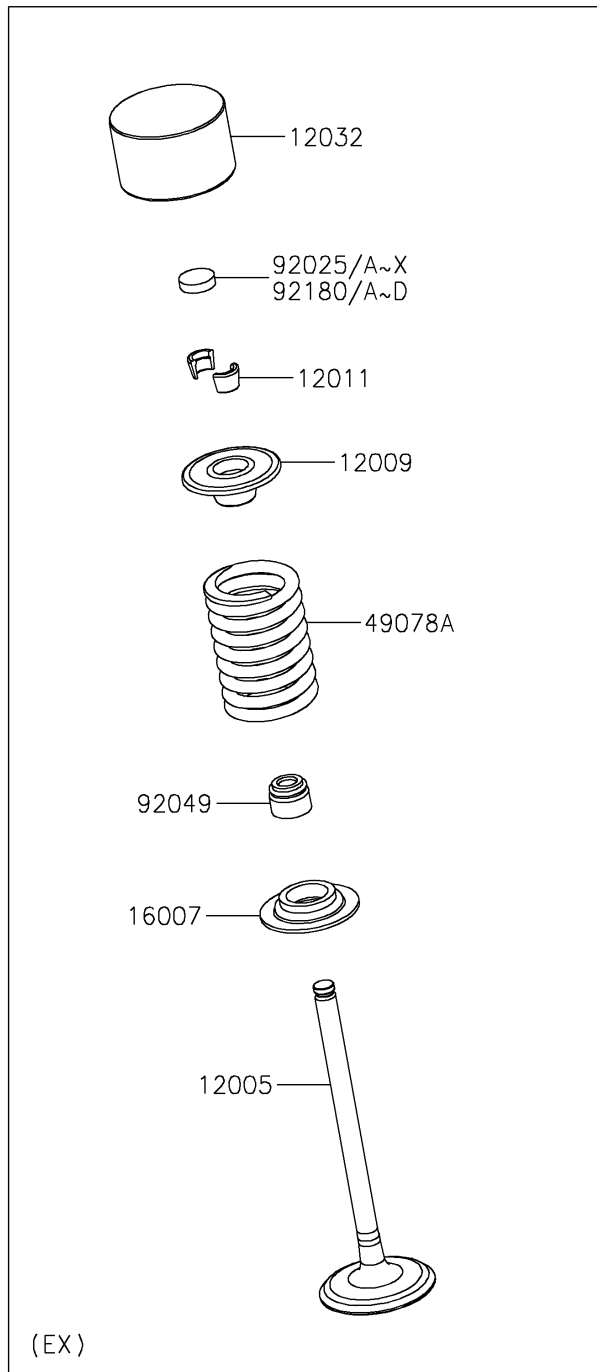

# 2025 TERYX KRX<sup>®</sup> 1000 eS

## PARTS DIAGRAM

Valve(s)

E1210

## PARTS LIST

Valve(s)

ITEM NAME	PART NUMBER	QUANTITY
-----------	-------------	----------

---