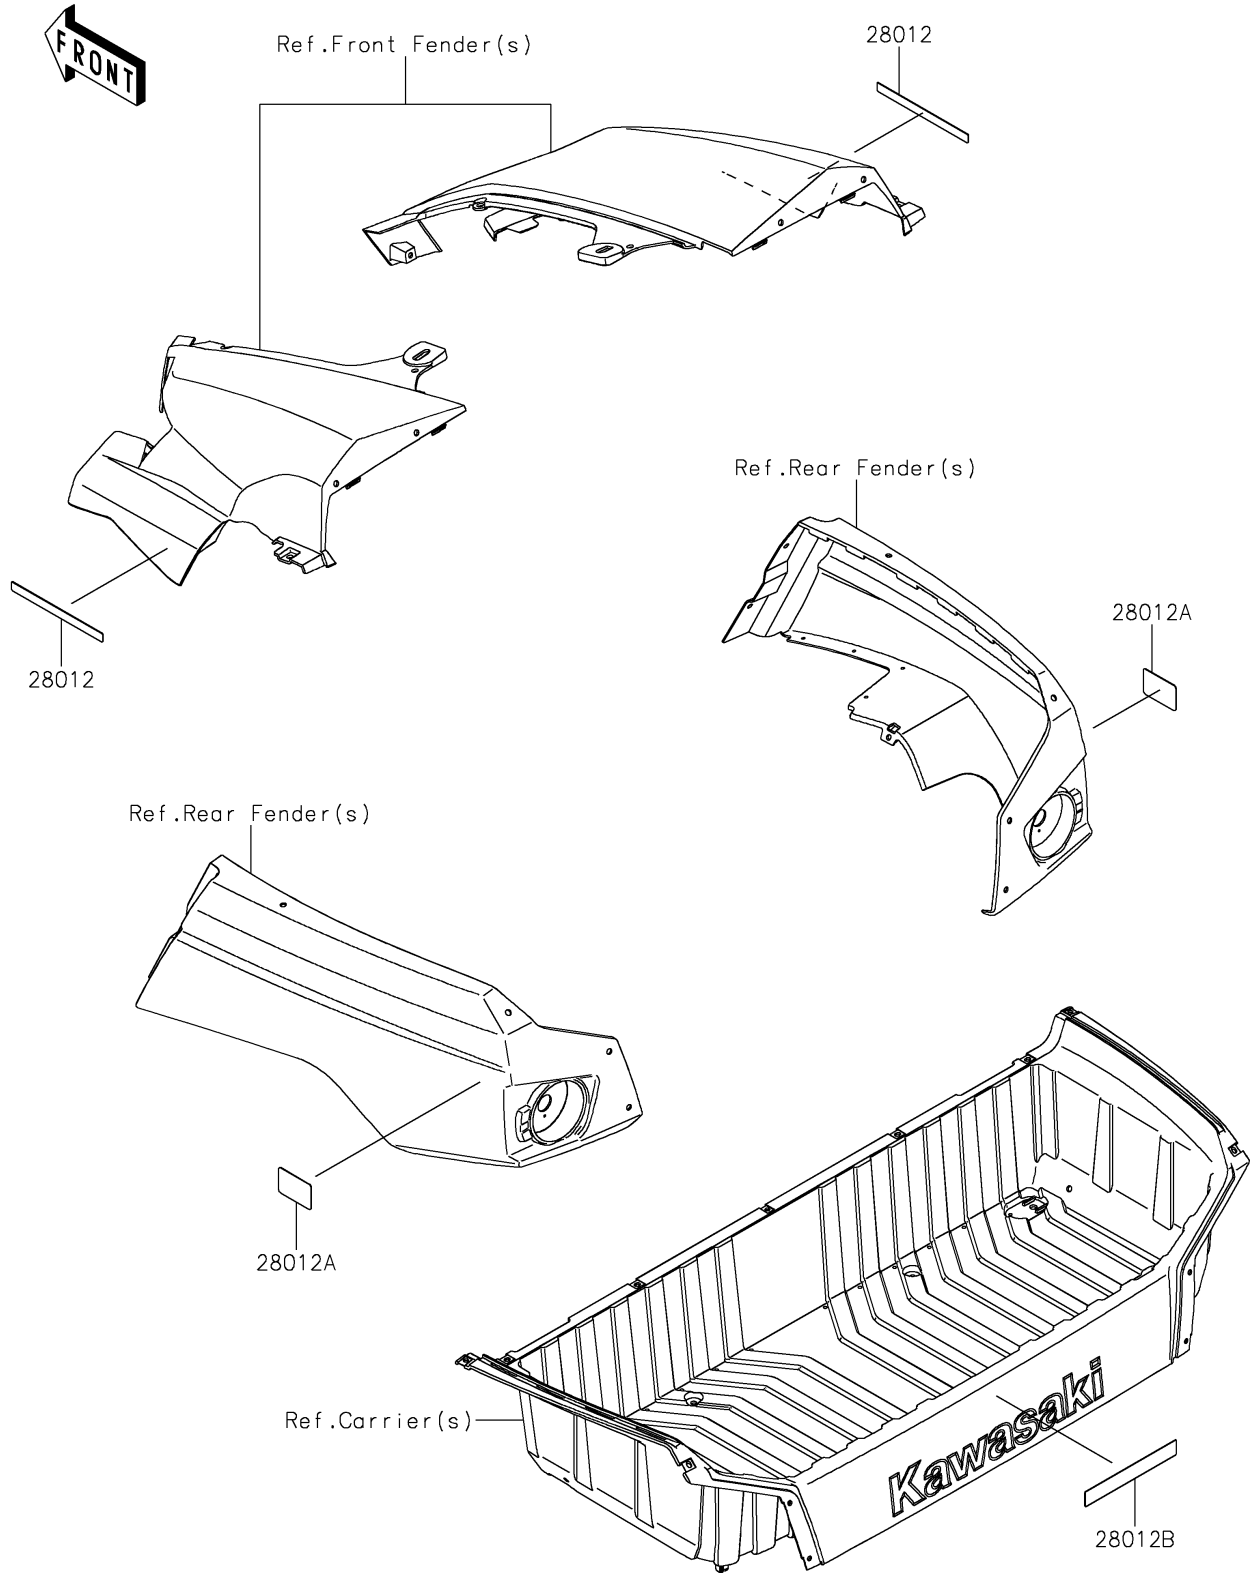

2025 Teryx4 S LE

PARTS DIAGRAM

Reflectors(CN)

F2790

2025 Teryx4 S LE

PARTS LIST Reflectors(CN)

ITEM NAME

PART NUMBER

QUANTITY
